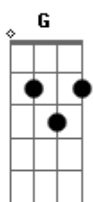

Ariel Letícia - No Portão

tom:

Intro: G Dadd9 Bm Aadd9

G Dadd9 Bm
Eu só preciso saber aonde está você

Aadd9
Faz tanto tempo que eu não ouço a tua voz

G Dadd9
Nem tenho um sinal de ti

Bm Aadd9
Me diz se está aí do outro lado desse muro entre nós

G Dadd9
Eu tentei deixar sinais

Bm Aadd9

Tentei correr atrás pra te mostrar que eu ainda estou aqui

G Dadd9

Mas não vejo mais você

Bm Aadd9 G
Dadd9 Bm Aadd9

Nem tem como saber se tudo que eu faço vai valer a pena

G Dadd9 Bm Aadd9
E quantas vezes eu fiquei te esperando no portão?

G Dadd9 Bm Aadd9 G

Quantas vezes eu perdi o sono por uma ligação?

Dadd9 Bm Aadd9 G

Quantas vezes eu te escrevi mas você nem respondeu?

Dadd9 Bm Aadd9

Quantas vezes eu

G Dadd9 Bm Aadd9

Fui mais você que eu? naah naah

Acordes

© ukulele-chords.com