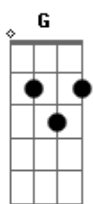

Ariel Letícia - No Portão

tom:

Intro: G Dadd9 Bm Aadd9

G Dadd9 Bm
Eu só preciso saber aonde está você

Aadd9
Faz tanto tempo que eu não ouço a tua voz

G Dadd9
Nem tenho um sinal de ti

Bm Aadd9
Me diz se está aí do outro lado desse muro entre nós

G Dadd9
Eu tentei deixar sinais

Bm Aadd9

Tentei correr atrás pra te mostrar que eu ainda estou aqui

G Dadd9

Mas não vejo mais você

Bm Aadd9 G
Dadd9 Bm Aadd9

Nem tem como saber se tudo que eu faço vai valer a pena

G Dadd9 Bm Aadd9
E quantas vezes eu fiquei te esperando no portão?

G Dadd9 Bm Aadd9 G

Quantas vezes eu perdi o sono por uma ligação?

Dadd9 Bm Aadd9 G

Quantas vezes eu te escrevi mas você nem respondeu?

Dadd9 Bm Aadd9

Quantas vezes eu

G Dadd9 Bm Aadd9

Fui mais você que eu? naah naah

Acordes

© ukulele-chords.com