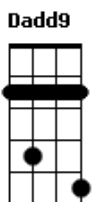

© ukulele-chords.com