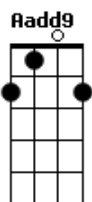

© ukulele-chords.com