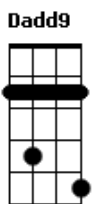

© ukulele-chords.com