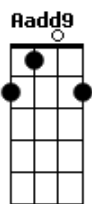

© ukulele-chords.com