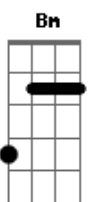

© ukulele-chords.com