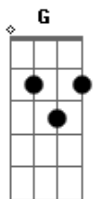

Ariel Letícia - Calma

tom:

Intro: F7M C Am7 G

F7M
Calma
C
Tente mais uma vez
Am7
Respire só outra vez
G
Ainda não é hora de você decidir

F7M
Calma
C
Isso não é a solução
Am7
É apenas o seu coração
G
Te acelerando pra você desistir

F7M C
Mas, antes de ir
Am7
Olha pra mim
G
Vou segurar a tua mão pra você saber

F7M C
Que eu to aqui

Acordes

© ukulele-chords.com

© ukulele-chords.com

© ukulele-chords.com

© ukulele-chords.com

Am7
Tente sorrir
G
Por mais difícil que isso seja, você vai ver
F7M C Am7
Que dentro de você tem tanta gente
G
Tantos lugares, tantos olhares de amor
F7M C Am7
E, no fim de tudo, tem luz no fim do túnel
G F7M
Essa questão do tempo você ainda não enxergou
F7M C
Vem! Vamos além
Am7
Vamos seguir
G
Tente cuidar de quem está aqui
F7M
Calma
C
Tente mais uma vez
Am7
Respire só outra vez
G
Ainda não é hora de você decidir