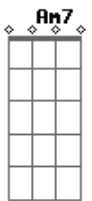

Ariel Letícia - Calma

tom:

Intro: F7M C Am7 G

F7M
Calma
C
Tente mais uma vez
Am7
Respire só outra vez
G
Ainda não é hora de você decidir

F7M
Calma
C
Isso não é a solução
Am7
É apenas o seu coração
G
Te acelerando pra você desistir

F7M C
Mas, antes de ir
Am7
Olha pra mim
G
Vou segurar a tua mão pra você saber

F7M C
Que eu to aqui

Acordes

© ukulele-chords.com

© ukulele-chords.com

© ukulele-chords.com

© ukulele-chords.com

Am7
Tente sorrir
G
Por mais difícil que isso seja, você vai ver
F7M C Am7
Que dentro de você tem tanta gente
G
Tantos lugares, tantos olhares de amor
F7M C Am7
E, no fim de tudo, tem luz no fim do túnel
G F7M
Essa questão do tempo você ainda não enxergou
F7M C
Vem! Vamos além
Am7
Vamos seguir
G
Tente cuidar de quem está aqui
F7M
Calma
C
Tente mais uma vez
Am7
Respire só outra vez
G
Ainda não é hora de você decidir