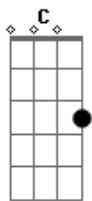

Ariel Letícia - Calma

tom:

Intro: F7M C Am7 G

F7M
Calma
C
Tente mais uma vez
Am7
Respire só outra vez
G
Ainda não é hora de você decidir

F7M
Calma
C
Isso não é a solução
Am7
É apenas o seu coração
G
Te acelerando pra você desistir

F7M C
Mas, antes de ir
Am7
Olha pra mim
G
Vou segurar a tua mão pra você saber

F7M C
Que eu to aqui

Acordes

© ukulele-chords.com

© ukulele-chords.com

© ukulele-chords.com

© ukulele-chords.com

Am7
Tente sorrir
G
Por mais difícil que isso seja, você vai ver
F7M C Am7
Que dentro de você tem tanta gente
G
Tantos lugares, tantos olhares de amor
F7M C Am7
E, no fim de tudo, tem luz no fim do túnel
G F7M
Essa questão do tempo você ainda não enxergou
F7M C
Vem! Vamos além
Am7
Vamos seguir
G
Tente cuidar de quem está aqui
F7M
Calma
C
Tente mais uma vez
Am7
Respire só outra vez
G
Ainda não é hora de você decidir