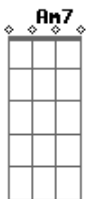

Ariel Letícia - Calma

tom:

Intro: F7M C Am7 G

F7M
Calma
C
Tente mais uma vez
Am7
Respire só outra vez
G
Ainda não é hora de você decidir

F7M
Calma
C
Isso não é a solução
Am7
É apenas o seu coração
G
Te acelerando pra você desistir

F7M C
Mas, antes de ir
Am7
Olha pra mim
G
Vou segurar a tua mão pra você saber

F7M C
Que eu to aqui

Acordes

© ukulele-chords.com

© ukulele-chords.com

© ukulele-chords.com

© ukulele-chords.com

Am7
Tente sorrir
G
Por mais difícil que isso seja, você vai ver
F7M C Am7
Que dentro de você tem tanta gente
G
Tantos lugares, tantos olhares de amor
F7M C Am7
E, no fim de tudo, tem luz no fim do túnel
G F7M
Essa questão do tempo você ainda não enxergou
F7M C
Vem! Vamos além
Am7
Vamos seguir
G
Tente cuidar de quem está aqui
F7M
Calma
C
Tente mais uma vez
Am7
Respire só outra vez
G
Ainda não é hora de você decidir