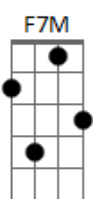

Ariel Letícia - Calma

tom:

Intro: F7M C Am7 G

F7M
Calma
C
Tente mais uma vez
Am7
Respire só outra vez
G
Ainda não é hora de você decidir

F7M
Calma
C
Isso não é a solução
Am7
É apenas o seu coração
G
Te acelerando pra você desistir

F7M C
Mas, antes de ir
Am7
Olha pra mim
G
Vou segurar a tua mão pra você saber

F7M C
Que eu to aqui

Acordes

© ukulele-chords.com

© ukulele-chords.com

© ukulele-chords.com

© ukulele-chords.com

Am7
Tente sorrir
G
Por mais difícil que isso seja, você vai ver
F7M C Am7
Que dentro de você tem tanta gente
G
Tantos lugares, tantos olhares de amor
F7M C Am7
E, no fim de tudo, tem luz no fim do túnel
G F7M
Essa questão do tempo você ainda não enxergou
F7M C
Vem! Vamos além
Am7
Vamos seguir
G
Tente cuidar de quem está aqui
F7M
Calma
C
Tente mais uma vez
Am7
Respire só outra vez
G
Ainda não é hora de você decidir