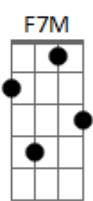

Ariel Letícia - Calma

tom:

Intro: F7M C Am7 G

F7M
Calma
C
Tente mais uma vez
Am7
Respire só outra vez
G
Ainda não é hora de você decidir

F7M
Calma
C
Isso não é a solução
Am7
É apenas o seu coração
G
Te acelerando pra você desistir

F7M C
Mas, antes de ir
Am7
Olha pra mim
G
Vou segurar a tua mão pra você saber

F7M C
Que eu to aqui

Acordes

© ukulele-chords.com

© ukulele-chords.com

© ukulele-chords.com

© ukulele-chords.com

Am7
Tente sorrir
G
Por mais difícil que isso seja, você vai ver
F7M C Am7
Que dentro de você tem tanta gente
G
Tantos lugares, tantos olhares de amor
F7M C Am7
E, no fim de tudo, tem luz no fim do túnel
G F7M
Essa questão do tempo você ainda não enxergou
F7M C
Vem! Vamos além
Am7
Vamos seguir
G
Tente cuidar de quem está aqui
F7M
Calma
C
Tente mais uma vez
Am7
Respire só outra vez
G
Ainda não é hora de você decidir