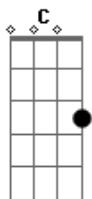

Ariel Letícia - Calma

tom:

Intro: F7M C Am7 G

F7M
Calma
C
Tente mais uma vez
Am7
Respire só outra vez
G
Ainda não é hora de você decidir

F7M
Calma
C
Isso não é a solução
Am7
É apenas o seu coração
G
Te acelerando pra você desistir

F7M C
Mas, antes de ir
Am7
Olha pra mim
G
Vou segurar a tua mão pra você saber

F7M C
Que eu to aqui

Acordes

© ukulele-chords.com

© ukulele-chords.com

© ukulele-chords.com

© ukulele-chords.com

Am7
Tente sorrir
G
Por mais difícil que isso seja, você vai ver
F7M C Am7
Que dentro de você tem tanta gente
G
Tantos lugares, tantos olhares de amor
F7M C Am7
E, no fim de tudo, tem luz no fim do túnel
G F7M
Essa questão do tempo você ainda não enxergou
F7M C
Vem! Vamos além
Am7
Vamos seguir
G
Tente cuidar de quem está aqui
F7M
Calma
C
Tente mais uma vez
Am7
Respire só outra vez
G
Ainda não é hora de você decidir