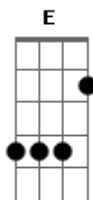

© ukulele-chords.com