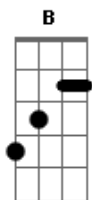

© ukulele-chords.com