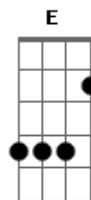

© ukulele-chords.com