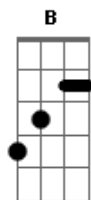

© ukulele-chords.com