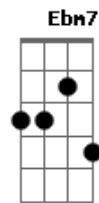

Ebn7
© ukulele-chords.com