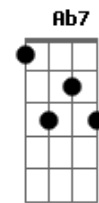

Ab7
© ukulele-chords.com