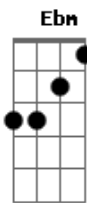

© ukulele-chords.com