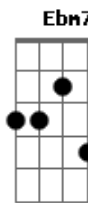

© ukulele-chords.com