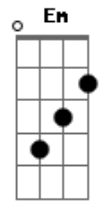

© ukulele-chords.com