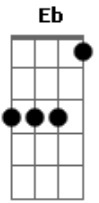

Eb
© ukulele-chords.com