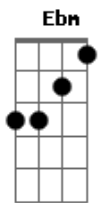

Ebn
© ukulele-chords.com