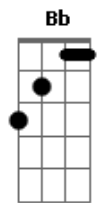

Ariane - Primeiro Amor (Quero Voltar)

Tom: E
Intro: E A Abm Gbm7

E E7#m A
Eu quero voltar ao início de tudo

E7 A
Encontrar-me contigo Senhor

Gbm F#m7M
Quero rever meus conceitos e valores

Gbm7 B C
Eu quero reconstruir

Dbm C#m7M
Vou regressar ao caminho

Dbm7 Gb7 Gb
Volver às primeiras obras Senhor

E Abm7
Eu me arrependo Senhor

Ab A7M
Me arrependo Senhor

E B
Me arrependo Senhor

E E E
Eu quero voltar

E B Dbm B
Ao primeiro a mor

C Em Gb Eb Em Gb G
Ao primeiro amor

C D G
Eu quero voltar à Deus

Cm G
Sim, eu quero

Cm G Cm G
Voltar ... à Ti Senhor

Cm G
Eu quero voltar... à Deus

Acordes

Diagramas de acordes para guitarra ukulele:

- E**: 0220
- D**: 0202
- E7M**: 0220
- A7M**: 0202
- B7M**: 0202
- A**: 0202
- Abn**: 0202
- Gbm7**: 0202
- E7**: 0220
- Gbm**: 0202
- B**: 0202
- C**: 0202
- Dbn**: 0202
- Dbm7**: 0202
- Gb7**: 0202
- Gb**: 0202
- Abn7**: 0202
- Ab**: 0202

Am
© ukulele-chords.com

Db
© ukulele-chords.com

Ebn
© ukulele-chords.com

Ebn7
© ukulele-chords.com

Ab7
© ukulele-chords.com

Bbn7
© ukulele-chords.com

Bb
© ukulele-chords.com

Bn
© ukulele-chords.com