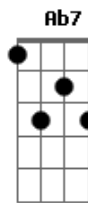

© ukulele-chords.com