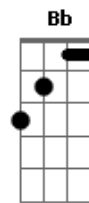

© ukulele-chords.com