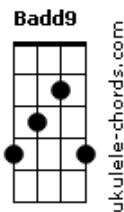

Ariane Ruas - Linhas Tortas

tom:

Intro: **B** **add9** **B** **add9** **B**

B Nesse sufoco de dores e amores que vão e vêm **E**

Um amor se instalou **B**

Por um motivo até desconhecido

Como um barco a vela se ancorou **E** **B** **Dbm**

Mas vai se solta e volta **B** **E**

Vai se solta mas volta **B** **E**

Nesse sufoco de medos e anseios que vão e vêm **E**

Um amor se instalou **B**

Pondo sorrisos em buracos escondidos

Como um barco a vela distanciou **E** **B** **Dbm**

B **E**

Acordes

Mas vai se solta e volta

B Vai se solta mas volta **E**

(**B** **E**)

B Mas nem adianta se preocupar

Com as idas e voltas **E**

Essas linhas tortas **B**