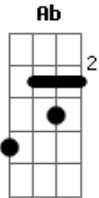

Ariana Grande - Baby I

Tom: D

Afinação: Eb Ab Db Gb Bb

EB OBSERVAÇÃO IMPORTANTE:

A Parte I é uma versão ACÚSTICA pro violão, a Parte II é a continuação aonde a Ariana transpõe os acordes na versão ORIGINAL da música. Porém, os acordes aqui transcritos tanto na Parte I quanto na Parte II são idênticos à música original. Se caso toque outro instrumento, basta diminuir meio tom pra Ab (Lá bemol). Já o violão, deve ser afinado meio tom abaixo, em Mi bemol, aonde o tom será A (Lá maior). Pra música ficar legal, todos os acordes deverão ser tocados na forma de PESTANA, sem exceção.

Intro: .: A

[Parte I]

Em7
Baby, I got love for thee so deep inside of me

D
I don't know where to start (yeah, yeah...)

Em7
I love you more than anything

D
But the words can't even touch what's in my heart (yeah, yeah, yeah...)

Bb
Baby, baby, oh, woah, oh, woah,
Bb
Baby, baby!

Acordes

© ukulele-chords.com

© ukulele-chords.com

© ukulele-chords.com

© ukulele-chords.com

© ukulele-chords.com

© ukulele-chords.com