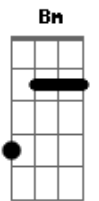

© ukulele-chords.com