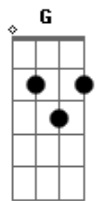

Ariah - Máscara

tom:

D

Intro: D Bm A Em

[Primeira Parte]

D Bm
Fala que você tá cheio de cash
A Em
Mas eu sei que você nunca saiu da bad
D Bm
Problema nem é que você tá quebrado
A Em
É achar que assim você me enlouquece

[Pré-Refrão]

D Bm
Ai,ai,ai mas vê se não se acomode
A Em
Ai,ai,ai aproveita enquanto pode
D Bm
E continua com seu show hétero top
A Em
Que quando 'cê cair vou assistir
Em7
De camarote

[Refrão]

D Bm
Eu vou deixar 'cê fingir
A Em
Eu vou deixar 'cê fingir
G
Vou mostrar que acredito
Em7
Só pra você se iludir
D Bm
Eu vou deixar 'cê fingir
A Em
Eu vou deixar 'cê fingir
G
Só pra poder ver de perto
Em7
A sua máscara cair

© ukulele-chords.com

D
Não cara
Bm A
Cê acha errado eu fingir que gosto dele
En
Só pra ver ele se fodendo no final
G Em7
Hahahahahahahahahahaha,ah foda-se

[Pré-Refrão]

D Bm
Ai,ai,ai,mas vê se não se acomode
A Em
Ai,ai,ai,aproveita enquanto pode
D Bm
E continua com seu show hetéro top
A Em
Que quando 'cê cair vou assistir
Em7
De camarote