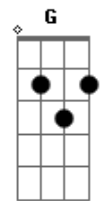

Ariah - Máscara

tom:

D

Intro: D Bm A Em

[Primeira Parte]

D Bm
Fala que você tá cheio de cash
A Em
Mas eu sei que você nunca saiu da bad
D Bm
Problema nem é que você tá quebrado
A Em
É achar que assim você me enlouquece

[Pré-Refrão]

D Bm
Ai,ai,ai mas vê se não se acomode
A Em
Ai,ai,ai aproveita enquanto pode
D Bm
E continua com seu show hétero top
A Em
Que quando 'cê cair vou assistir
Em7
De camarote

[Refrão]

D Bm
Eu vou deixar 'cê fingir
A Em
Eu vou deixar 'cê fingir
G
Vou mostrar que acredito
Em7
Só pra você se iludir
D Bm
Eu vou deixar 'cê fingir
A Em
Eu vou deixar 'cê fingir
G
Só pra poder ver de perto
Em7
A sua máscara cair

© ukulele-chords.com

D
Não cara
Bm A
Cê acha errado eu fingir que gosto dele
En
Só pra ver ele se fodendo no final
G Em7
Hahahahahahahahahahaha,ah foda-se

[Pré-Refrão]

D Bm
Ai,ai,ai,mas vê se não se acomode
A Em
Ai,ai,ai,aproveita enquanto pode
D Bm
E continua com seu show hetéro top
A Em
Que quando 'cê cair vou assistir
Em7
De camarote