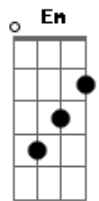

Ariah - Máscara

tom:

D

Intro: D Bm A Em

[Primeira Parte]

D Bm
Fala que você tá cheio de cash
A Em
Mas eu sei que você nunca saiu da bad
D Bm
Problema nem é que você tá quebrado
A Em
É achar que assim você me enlouquece

[Pré-Refrão]

D Bm
Ai,ai,ai mas vê se não se acomode
A Em
Ai,ai,ai aproveita enquanto pode
D Bm
E continua com seu show hétero top
A Em
Que quando 'cê cair vou assistir
Em7
De camarote

[Refrão]

D Bm
Eu vou deixar 'cê fingir
A Em
Eu vou deixar 'cê fingir
G
Vou mostrar que acredito
Em7
Só pra você se iludir
D Bm
Eu vou deixar 'cê fingir
A Em
Eu vou deixar 'cê fingir
G
Só pra poder ver de perto
Em7
A sua máscara cair

(D Bm A Em)

[Ponte]

Acordes

© ukulele-chords.com

© ukulele-chords.com

© ukulele-chords.com

© ukulele-chords.com

© ukulele-chords.com

© ukulele-chords.com

D
Não cara
Bm A
Cê acha errado eu fingir que gosto dele
En
Só pra ver ele se fodendo no final
G Em7
Hahahahahahahahahahaha,ah foda-se

[Pré-Refrão]

D Bm
Ai,ai,ai,mas vê se não se acomode
A Em
Ai,ai,ai,aproveita enquanto pode
D Bm
E continua com seu show hetéro top
A Em
Que quando 'cê cair vou assistir
Em7
De camarote