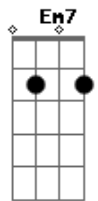

[Pré-Refrão]

D Bm
Ai,ai,ai mas vê se não se acomode
A Em
Ai,ai,ai aproveita enquanto pode
D Bm
E continua com seu show hétero top
A Em
Que quando 'cê cair vou assistir
Em7
De camarote

[Refrão]

D Bm
Eu vou deixar 'cê fingir
A Em
Eu vou deixar 'cê fingir
G
Vou mostrar que acredito
Em7
Só pra você se iludir
D Bm
Eu vou deixar 'cê fingir
A Em
Eu vou deixar 'cê fingir
G
Só pra poder ver de perto
Em7
A sua máscara cair

(D Bm A Em)

[Ponte]

Acordes

© ukulele-chords.com

© ukulele-chords.com

© ukulele-chords.com

© ukulele-chords.com

© ukulele-chords.com

© ukulele-chords.com

D
Não cara
Bm A
Cê acha errado eu fingir que gosto dele
En
Só pra ver ele se fodendo no final
G Em7
Hahahahahahahahahahaha,ah foda-se

[Pré-Refrão]

D Bm
Ai,ai,ai,mas vê se não se acomode
A Em
Ai,ai,ai,aproveita enquanto pode
D Bm
E continua com seu show hetéro top
A Em
Que quando 'cê cair vou assistir
Em7
De camarote