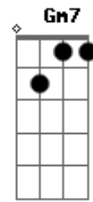

© ukulele-chords.com