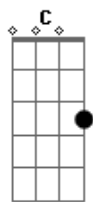

Ari Sousa - Bolacha Maria

tom:

Intro: G B7 C Em D

G B7
Vou tirar peça por peça

C Em
Do quebra cabeça que você chama de look

D G B7
Sei que o plano é atentar os meus sentidos

C
Que pairavam por aí tristonhos

(Em D Em D)

Em D G
Perdeu-se tessitura

B7 Em
Não respondeu ao cartão que enviei

D C
Foi tudo fantasia

G B7 G
Entre os rabiscos do meu confessar

D Eb Em
A culpa é do falso campeão

C D G
Que ergueu sentimento em bolacha Maria molhada em café

D Eb Em
A culpa é da rasa afeição

D
Por não ter me notado em meio aos bocados

Acordes

© ukulele-chords.com

© ukulele-chords.com

© ukulele-chords.com

© ukulele-chords.com

© ukulele-chords.com