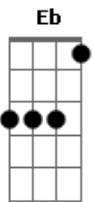

Ari Sousa - Bolacha Maria

tom:

Intro: G B7 C Em D

G B7
Vou tirar peça por peça

C Em
Do quebra cabeça que você chama de look

D G B7
Sei que o plano é atentar os meus sentidos

C
Que pairavam por aí tristonhos

Em D G B7
Por não saber como é ter um farol a iluminar o ir

C Em D
De quem já encontrou o paraíso em forma de gente

G B7 C
Pra encarar o caminho de ser teu par no teu viver

Em D
Preciso ser mais forte e altivo

(Em D Em D)

Em D G
Perdeu-se tessitura

B7 Em
Não respondeu ao cartão que enviei

D C
Foi tudo fantasia

G B7 G
Entre os rabiscos do meu confessar

D Eb Em
A culpa é do falso campeão

C D G
Que ergueu sentimento em bolacha Maria molhada em café

D Eb Em
A culpa é da rasa afeição

D
Por não ter me notado em meio aos bocados

Acordes

© ukulele-chords.com

© ukulele-chords.com

© ukulele-chords.com

© ukulele-chords.com

© ukulele-chords.com