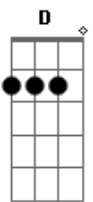

Ari Sousa - Bolacha Maria

tom:

Intro: G B7 C Em D

G B7
Vou tirar peça por peça

C Em
Do quebra cabeça que você chama de look

D G B7
Sei que o plano é atentar os meus sentidos

C
Que pairavam por aí tristonhos

(Em D Em D)

Em D G
Perdeu-se tessitura

B7 Em
Não respondeu ao cartão que enviei

D C
Foi tudo fantasia

G B7 G
Entre os rabiscos do meu confessar

D Eb Em
A culpa é do falso campeão

C D G
Que ergueu sentimento em bolacha Maria molhada em café

D Eb Em
A culpa é da rasa afeição

D
Por não ter me notado em meio aos bocados

Acordes

© ukulele-chords.com

© ukulele-chords.com

© ukulele-chords.com

© ukulele-chords.com

© ukulele-chords.com