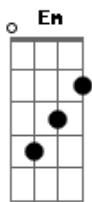

Ari Sousa - Bolacha Maria

tom:

Intro: G B7 C Em D

G B7
Vou tirar peça por peça

C Em
Do quebra cabeça que você chama de look

D G B7
Sei que o plano é atentar os meus sentidos

C
Que pairavam por aí tristonhos

Em D G B7
Por não saber como é ter um farol a iluminar o ir

C Em D
De quem já encontrou o paraíso em forma de gente

G B7 C
Pra encarar o caminho de ser teu par no teu viver

Em D
Preciso ser mais forte e altivo

(Em D Em D)

Em D G
Perdeu-se tessitura

B7 Em
Não respondeu ao cartão que enviei

D C
Foi tudo fantasia

G B7 G
Entre os rabiscos do meu confessar

D Eb Em
A culpa é do falso campeão

C D G
Que ergueu sentimento em bolacha Maria molhada em café

D Eb Em
A culpa é da rasa afeição

D
Por não ter me notado em meio aos bocados

Acordes

© ukulele-chords.com

© ukulele-chords.com

© ukulele-chords.com

© ukulele-chords.com

© ukulele-chords.com