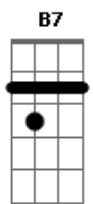

© ukulele-chords.com