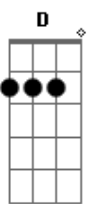

© ukulele-chords.com