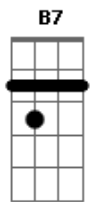

Ari Sousa - Bolacha Maria

tom:

Intro: G B7 C Em D

G B7
Vou tirar peça por peça

C Em
Do quebra cabeça que você chama de look

D G B7
Sei que o plano é atentar os meus sentidos

C
Que pairavam por aí tristonhos

(Em D Em D)

Em D G
Perdeu-se tessitura

B7 Em
Não respondeu ao cartão que enviei

D C
Foi tudo fantasia

G B7 G
Entre os rabiscos do meu confessar

D Eb Em
A culpa é do falso campeão

C D G
Que ergueu sentimento em bolacha Maria molhada em café

D Eb Em
A culpa é da rasa afeição

D
Por não ter me notado em meio aos bocados

Acordes

© ukulele-chords.com

© ukulele-chords.com

© ukulele-chords.com

© ukulele-chords.com

© ukulele-chords.com