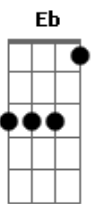

© ukulele-chords.com