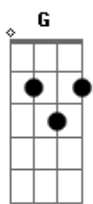

Ari Sousa - Bolacha Maria

tom:

Intro: G B7 C Em D

G B7
Vou tirar peça por peça

C Em
Do quebra cabeça que você chama de look

D G B7
Sei que o plano é atentar os meus sentidos

C
Que pairavam por aí tristonhos

Em D G B7
Por não saber como é ter um farol a iluminar o ir

C Em D
De quem já encontrou o paraíso em forma de gente

G B7 C
Pra encarar o caminho de ser teu par no teu viver

Em D
Preciso ser mais forte e altivo

G B7 C
Quero ser o teu super-herói que sempre vai chegar

Em D
Pra te salvar dos crimes da cidade

G B7 C

Ai, meu Deus, o Sol avermelhou, então perdi
O poder de ouvir seus batimentos de qualquer lugar

B7 C Em D
Laiá, laia, laia laia

(Em D Em D)

Em D G
Perdeu-se tessitura

B7 Em
Não respondeu ao cartão que enviei

D C
Foi tudo fantasia

G B7 G
Entre os rabiscos do meu confessar

D Eb Em
A culpa é do falso campeão

C D G
Que ergueu sentimento em bolacha Maria molhada em café

D Eb Em
A culpa é da rasa afeição

D
Por não ter me notado em meio aos bocados

Acordes

© ukulele-chords.com