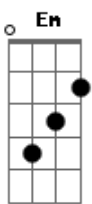

© ukulele-chords.com