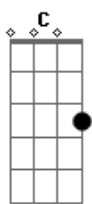

© ukulele-chords.com