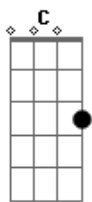

Ari Sousa - Bolacha Maria

tom:

Intro: G B7 C Em D

G B7
Vou tirar peça por peça

C Em
Do quebra cabeça que você chama de look

D G B7
Sei que o plano é atentar os meus sentidos

C
Que pairavam por aí tristonhos

(Em D Em D)

Em D G
Perdeu-se tessitura

B7 Em
Não respondeu ao cartão que enviei

D C
Foi tudo fantasia

G B7 G
Entre os rabiscos do meu confessar

D Eb Em
A culpa é do falso campeão

C D G
Que ergueu sentimento em bolacha Maria molhada em café

D Eb Em
A culpa é da rasa afeição

D
Por não ter me notado em meio aos bocados

Acordes

© ukulele-chords.com

© ukulele-chords.com

© ukulele-chords.com

© ukulele-chords.com

© ukulele-chords.com