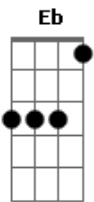

Ari Sousa - Bolacha Maria

tom:

Intro: G B7 C Em D

G B7
Vou tirar peça por peça

C Em
Do quebra cabeça que você chama de look

D G B7
Sei que o plano é atentar os meus sentidos

C
Que pairavam por aí tristonhos

Em D G B7
Por não saber como é ter um farol a iluminar o ir

C Em D
De quem já encontrou o paraíso em forma de gente

G B7 C
Pra encarar o caminho de ser teu par no teu viver

Em D
Preciso ser mais forte e altivo

(Em D Em D)

Em D G
Perdeu-se tessitura

B7 Em
Não respondeu ao cartão que enviei

D C
Foi tudo fantasia

G B7 G
Entre os rabiscos do meu confessar

D Eb Em
A culpa é do falso campeão

C D G
Que ergueu sentimento em bolacha Maria molhada em café

D Eb Em
A culpa é da rasa afeição

D
Por não ter me notado em meio aos bocados

Acordes

© ukulele-chords.com

© ukulele-chords.com

© ukulele-chords.com

© ukulele-chords.com

© ukulele-chords.com