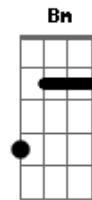

© ukulele-chords.com