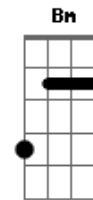

© ukulele-chords.com