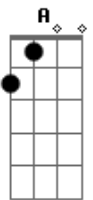

Tom: G

Um missionário da luz D A7
Um dia a terra voltou D
Pra semear o amor A7
O amor que Jesus ensinou D
Trazia vibrante alegria D
E a sabedoria de um educador A7

Por onde andava deixava G D
As marcas do Cristo consolador A7 D
Por onde andava deixava G D
As marcas do Cristo consolador A7 D

Sublime inspiração Bm7 Gb7
Mãos se dando as mãos G7 D

Mediunidade florindo A A Bm
Os caminhos da vida em comunhão G7 Gb7 Bm
Mediunidade florindo A A Bm
Os caminhos da vida em comunhão G7 Gb7 Bm (A7)

Eurípedes amigo! Bm7 Em
Eurípedes irmão! Bb Bm
À luz desta cantiga Dbm7 Bm7
A nossa eterna gratidão! Gb7 Bm
Eurípedes amigo! Bm7 Em
Eurípedes irmão! Bb Bm
À luz desta cantiga Dbm7 Bm7
A nossa eterna gratidão! Gb7 Bm (A7)

A nossa eterna gratidão!
Nas trilhas das minas gerais D A7
Lá vai o bom professor D
Vai semeando a paz A7
Vai professando o amor D
Por toda parte ensina D
Com arte lições de sublime valor A7 D

Em seu coração cristalino G D
Há luz refletindo o divino pastor A7 D
Em seu coração cristalino G D
Há luz refletindo o divino pastor A7 D

Sublime inspiração Bm7 Gb7
Mãos se dando as mãos G7 D

Mediunidade florindo A A Bm
Os caminhos da vida em comunhão G7 Gb7 Bm
Mediunidade florindo A A Bm
Os caminhos da vida em comunhão G7 Gb7 Bm (A7)

Eurípedes amigo! Bm7 Em
Eurípedes irmão! Bb Bm
À luz desta cantiga Dbm7 Bm7
A nossa eterna gratidão! Gb7 Bm
Eurípedes amigo! Bm7 Em
Eurípedes irmão! Bb Bm
À luz desta cantiga Dbm7 Bm7
A nossa eterna gratidão! Gb7 Bm (A7)

Acordes

© ukulele-chords.com