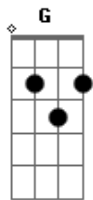

© ukulele-chords.com