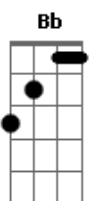

© ukulele-chords.com