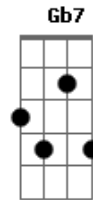

© ukulele-chords.com

© ukulele-chords.com