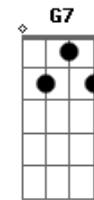

© ukulele-chords.com