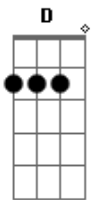

© ukulele-chords.com