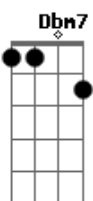

© ukulele-chords.com