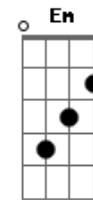

© ukulele-chords.com