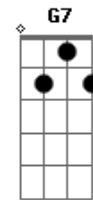

© ukulele-chords.com