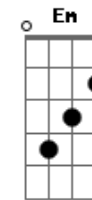

© ukulele-chords.com