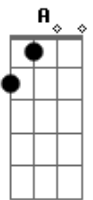

Tom: G

Um missionário da luz D A7
Um dia a terra voltou D
Pra semear o amor A7
O amor que Jesus ensinou D
Trazia vibrante alegria D
E a sabedoria de um educador A7

Por onde andava deixava G D
As marcas do Cristo consolador A7 D
Por onde andava deixava G D
As marcas do Cristo consolador A7 D

Sublime inspiração Bm7 Gb7
Mãos se dando as mãos G7 D

Mediunidade florindo A A Bm
Os caminhos da vida em comunhão G7 Gb7 Bm
Mediunidade florindo A A Bm
Os caminhos da vida em comunhão G7 Gb7 Bm (A7)

Eurípedes amigo! Bm7 Em
Eurípedes irmão! Bb Bm
À luz desta cantiga Dbm7 Bm7
A nossa eterna gratidão! Gb7 Bm
Eurípedes amigo! Bm7 Em
Eurípedes irmão! Bb Bm
À luz desta cantiga Dbm7 Bm7
A nossa eterna gratidão! Gb7 Bm (A7)

A nossa eterna gratidão!
Nas trilhas das minas gerais D A7
Lá vai o bom professor D
Vai semeando a paz A7
Vai professando o amor D
Por toda parte ensina D
Com arte lições de sublime valor A7 D
Em seu coração cristalino G D
Há luz refletindo o divino pastor A7 D
Em seu coração cristalino G D
Há luz refletindo o divino pastor A7 D
Sublime inspiração Bm7 Gb7
Mãos se dando as mãos G7 D
Mediunidade florindo A A Bm
Os caminhos da vida em comunhão G7 Gb7 Bm
Mediunidade florindo A A Bm
Os caminhos da vida em comunhão G7 Gb7 Bm (A7)
Eurípedes amigo! Bm7 Em
Eurípedes irmão! Bb Bm
À luz desta cantiga Dbm7 Bm7
A nossa eterna gratidão! Gb7 Bm
Eurípedes amigo! Bm7 Em
Eurípedes irmão! Bb Bm
À luz desta cantiga Dbm7 Bm7
A nossa eterna gratidão! Gb7 Bm (A7)

Acordes

© ukulele-chords.com