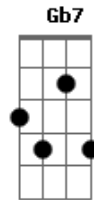

© ukulele-chords.com