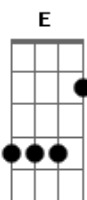

Arequipa - Para Sempre

tom:

Intro: A7M E A7M E

A7M
Ei
Me conta tudo o que passou E
Faz tanto tempo eu vi ela sorrir A7M
Mas não esqueço não E
Eu não esqueço A7M

A7M
Vai
Serei feliz você vai ver eu sei E
E vai sorrir comigo até o fim A7M

Dentro de mim
Dentro de mim E

A7M E
O nosso santo é forte é Jorge
Pro nosso time a gente torce é fogo A7M
Não tenha medo não eu sempre estou aqui E

(A7M E)

Acordes

© ukulele-chords.com

© ukulele-chords.com

Ei
Me conta tudo o que passou E
Faz tanto tempo eu vi ela sorrir A7M
Mas não esqueço não E
Eu não esqueço A7M
A7M
Vai
Serei feliz você vai ver eu sei E
E vai sorrir comigo até o fim A7M
Dentro de mim
Dentro de mim E
A7M E
O nosso santo é forte é Jorge
Pro nosso time a gente torce é fogo A7M
Não tenha medo não eu sempre estou aqui E
A7M E
O nosso santo é forte é Jorge
Pro nosso time a gente torce é fogo A7M
Não tenha medo não eu sempre estou aqui E