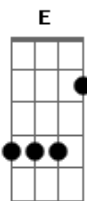

Arequipa - Para Sempre

tom:

Intro: A7M E A7M E

A7M
Ei
Me conta tudo o que passou E
Faz tanto tempo eu vi ela sorrir A7M
Mas não esqueço não E
Eu não esqueço A7M

A7M
Vai
Serei feliz você vai ver eu sei E
E vai sorrir comigo até o fim A7M

Dentro de mim
Dentro de mim E

A7M E
O nosso santo é forte é Jorge
Pro nosso time a gente torce é fogo A7M
Não tenha medo não eu sempre estou aqui E

(A7M E)

Acordes

© ukulele-chords.com

© ukulele-chords.com

Ei
Me conta tudo o que passou E
Faz tanto tempo eu vi ela sorrir A7M
Mas não esqueço não E
Eu não esqueço A7M
A7M
Vai
Serei feliz você vai ver eu sei E
E vai sorrir comigo até o fim A7M
Dentro de mim
Dentro de mim E
A7M E
O nosso santo é forte é Jorge
Pro nosso time a gente torce é fogo A7M
Não tenha medo não eu sempre estou aqui E
A7M E
O nosso santo é forte é Jorge
Pro nosso time a gente torce é fogo A7M
Não tenha medo não eu sempre estou aqui E