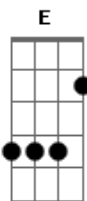

© ukulele-chords.com

Ei
Me conta tudo o que passou E
Faz tanto tempo eu vi ela sorrir A7M
Mas não esqueço não E
Eu não esqueço A7M
A7M
Vai
Serei feliz você vai ver eu sei E
E vai sorrir comigo até o fim A7M
Dentro de mim
Dentro de mim E
A7M E
O nosso santo é forte é Jorge
Pro nosso time a gente torce é fogo A7M
Não tenha medo não eu sempre estou aqui E
A7M E
O nosso santo é forte é Jorge
Pro nosso time a gente torce é fogo A7M
Não tenha medo não eu sempre estou aqui E