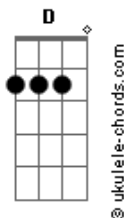

Arequipa - Nada

tom:

Intro: **D7M** **D7M** **D** **D**
E **D7M** **D** **D**

D7M **D7M**
Não vejo nada
D
Não vejo o céu
D
Não vejo mais
E **D7M**
Não sinto meus pés no chão
D **D**
Mas sinto você me guiar

D7M **D7M**
Por entre estradas do céu
D **D**
Por entre os caminhos do mar
E **D7M**
Posso ouvir você
D **D**
Eu posso te ouvir me chamar

Acordes

(**D7M** **D7M** **D** **D**)
(**E** **D7M** **D** **D**)

D7M **D7M**
Pra que fingir que não quer me ver
D **D**
Que não quer me tocar
E **D7M**
Seja algo mais para mim
D **D**
Me leve por todo o lugar

D7M **D7M**
Por entre estradas do céu
D **D**
Por entre os caminhos do mar
E **D7M**
Posso sentir você
D **D**
Eu posso te ouvir me chamar

[Final] **D7M** **D7M** **D** **D**
E **D7M** **D** **D** **G**