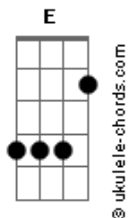

Arequipa - Nada

tom:

Intro: **D7M** **D7M** **D** **D**
E **D7M** **D** **D**

D7M **D7M**
 Não vejo nada
D
 Não vejo o céu
D
 Não vejo mais
E **D7M**
 Não sinto meus pés no chão
D **D**
 Mas sinto você me guiar

D7M **D7M**
 Por entre estradas do céu
D **D**
 Por entre os caminhos do mar
E **D7M**
 Posso ouvir você
D **D**
 Eu posso te ouvir me chamar

Acordes

(**D7M** **D7M** **D** **D**)
 (**E** **D7M** **D** **D**)