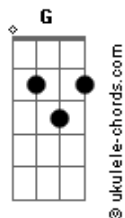

Arequipa - Nada

tom:

Intro: **D7M** **D7M** **D** **D**
E **D7M** **D** **D**

D7M **D7M**
 Não vejo nada
D
 Não vejo o céu
D
 Não vejo mais
E **D7M**
 Não sinto meus pés no chão
D **D**
 Mas sinto você me guiar

D7M **D7M**
 Por entre estradas do céu
D **D**
 Por entre os caminhos do mar
E **D7M**
 Posso ouvir você
D **D**
 Eu posso te ouvir me chamar

Acordes

(**D7M** **D7M** **D** **D**)
 (**E** **D7M** **D** **D**)