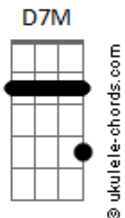

Arequipa - Nada

tom:

Intro: **D7M** **D7M** **D** **D**
E **D7M** **D** **D**

D7M **D7M**
Não vejo nada
D
Não vejo o céu
D
Não vejo mais
E **D7M**
Não sinto meus pés no chão
D **D**
Mas sinto você me guiar

D7M **D7M**
Por entre estradas do céu
D **D**
Por entre os caminhos do mar
E **D7M**
Posso ouvir você
D **D**
Eu posso te ouvir me chamar

Acordes

(**D7M** **D7M** **D** **D**)
(**E** **D7M** **D** **D**)

D7M **D7M**
Pra que fingir que não quer me ver
D **D**
Que não quer me tocar
E **D7M**
Seja algo mais para mim
D **D**
Me leve por todo o lugar

D7M **D7M**
Por entre estradas do céu
D **D**
Por entre os caminhos do mar
E **D7M**
Posso sentir você
D **D**
Eu posso te ouvir me chamar

[Final] **D7M** **D7M** **D** **D**
E **D7M** **D** **D** **G**