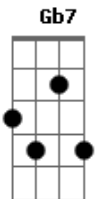

© ukulele-chords.com