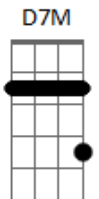

© ukulele-chords.com