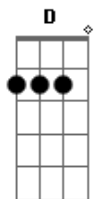

Arequipa - Coração Partido

tom:

Intro: D

D D7M D D G A
Olha só o que você fez com o presente que dei
D D7M D D
Me pagando com a dor
G A
Confesso que não era o que pensei

G A Gb7 Bm
Meu coração partiu
G A D D7
Me deixa e vá embora de uma vez
G A Gb7 Bm
E nem sequer sorriu
G A
O meu amor é pouco pra você?

D D7M D D
Olha só o que você
G A
Está fazendo com a minha vida
D D7M D D G
Me feriu e tatuou o nome de outro
A
Nas minhas feridas

G A Gb7 Bm
Meu coração partiu
G A D D7
Me deixa e vá embora de uma vez
G A Gb7 Bm
E nem sequer sorriu
G A
O meu amor é pouco pra você?

[Solo] D D7M D D G A
D D7M D D G A

G A Gb7 Bm
Meu coração partiu
G A D D7
Me deixa e vá embora de uma vez
G A Gb7 Bm
E nem sequer sorriu
G A
O meu amor é pouco pra você?
G A D D7
O meu amor é pouco pra você?
G A Gb7 Bm
O meu amor é pouco pra você?
G A
O meu amor é pouco
D
Pra você?

Acordes

© ukulele-chords.com