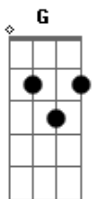

© ukulele-chords.com