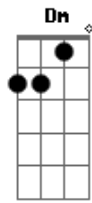

© ukulele-chords.com