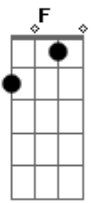

Arena Louvor - O Improvável

Tom: C
Intro: F - G - F - Am ..... 2x ARENA

Como ^F pode encontrar ^C dentro ^G de mim
Algo ^F que ^C ninguém ^G jamais conseguiu ver
Nem ^F eu mesmo ^C imaginei ^G ser o que sou.
Teu ^F amor ^C revelou ^G o improvável
Meu ^F passado ^C de vergonha ^G apagou
Nova ^F criatura ^C hoje ^G me tornou
Nova ^F criatura ^C hoje ^G me tornou
Nova ^F criatura ^C hoje ^G me tornou
Nova ^F criatura ^C hoje ^G me tornou

Filho ^{Dm} herdeiro ^C da promessa ^F hoje ^G sou
Um ^{Dm} improvável ^C vencedor
Melhor ^C escolha ^A eu fiz
Entreguei ^G o meu ^{Am} coração ^F a ti, senhor - a ti
Uma ^C nova história ^C escreveu
Fez ^G de mim ^G novo campeão
Pra ^{Dm} mostrar ^{Dm} ao mundo
Que ^{Am} só ^G tu ^F és ^G a ^F salvação
Que ^{Am} só ^G tu ^F és ^G a ^F salvação
Que ^{Am} só ^G tu ^F és ^G a ^F salvação
Que ^{Am} só ^G tu ^F és ^G a ^F salvação

Acordes

© ukulele-chords.com

© ukulele-chords.com

© ukulele-chords.com

© ukulele-chords.com

© ukulele-chords.com

© ukulele-chords.com