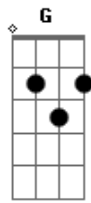

© ukulele-chords.com