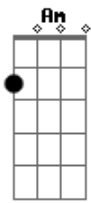

© ukulele-chords.com