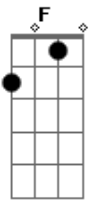

# Arena Louvor - O Improvável

Tom: C  
Intro: 2x: F G F Am

Como <sup>F</sup> pode encontrar dentro de mim <sup>C</sup>  
 Algo que <sup>F</sup> ninguém jamais conseguiu ver <sup>C</sup> <sup>G</sup>  
 Nem eu mesmo imaginei ser o que sou. <sup>F</sup> <sup>C</sup> <sup>G</sup>

Teu amor <sup>F</sup> revelou o improvável <sup>C</sup> <sup>G</sup>  
 Meu passado de vergonha apagou <sup>F</sup> <sup>C</sup> <sup>G</sup>  
 Nova criatura hoje me tornou <sup>F</sup> <sup>C</sup> <sup>G</sup>

Filho herdeiro da promessa hoje sou <sup>F</sup> <sup>Am</sup> <sup>G</sup>  
 Um improvável vencedor <sup>Dm</sup> <sup>C</sup> <sup>F</sup> <sup>G</sup>  
 Melhor escolha eu fiz <sup>C</sup> <sup>A</sup>  
 Entreguei o meu coração a ti, senhor a ti <sup>G</sup> <sup>Am</sup> <sup>F</sup>  
 Uma nova história escreveu <sup>C</sup>  
 Fez de mim novo campeão <sup>G</sup>  
 Pra mostrar ao mundo <sup>Dm</sup>  
 Que só tu és a salvação <sup>Am</sup> <sup>G</sup> <sup>F</sup> - <sup>G</sup> - <sup>F</sup> - <sup>Am</sup>