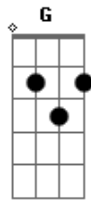

# Arena Louvor - O Improvável

Tom: C  
Intro: 2x: F G F Am

Como <sup>F</sup> pode encontrar dentro de mim <sup>C</sup>  
 Algo que <sup>F</sup> ninguém jamais conseguiu ver <sup>C</sup> <sup>G</sup>  
 Nem eu mesmo imaginei ser o que sou. <sup>F</sup> <sup>C</sup> <sup>G</sup>

Teu amor <sup>F</sup> revelou o improvável <sup>C</sup> <sup>G</sup>  
 Meu passado de vergonha apagou <sup>F</sup> <sup>C</sup> <sup>G</sup>  
 Nova criatura hoje me tornou <sup>F</sup> <sup>C</sup> <sup>G</sup>

Filho herdeiro da promessa hoje sou <sup>F</sup> <sup>Am</sup> <sup>G</sup>  
 Um improvável vencedor <sup>Dm</sup> <sup>C</sup> <sup>F</sup> <sup>G</sup>  
 Melhor escolha eu fiz <sup>C</sup> <sup>A</sup>  
 Entreguei o meu coração a ti, senhor a ti <sup>G</sup> <sup>Am</sup> <sup>F</sup>  
 Uma nova história escreveu <sup>C</sup>  
 Fez de mim novo campeão <sup>G</sup>  
 Pra mostrar ao mundo <sup>Dm</sup>  
 Que só tu és a salvação <sup>Am</sup> <sup>G</sup> <sup>F</sup> - <sup>G</sup> - <sup>F</sup> - <sup>Am</sup>