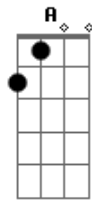

© ukulele-chords.com