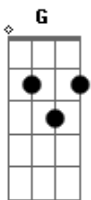

G
Todo me dolia ella estornudaba
Pero resistia sabia como hacer lo
F
Que sabia bien
C D
Solo en su mirada encuentre
Lo que nunca me dio una mujer
C D
A sus caderas yo me acostumbre
G Em
Me resfrie en brazil y de ti me enamore
G Em
Me resfrie en brazil y a tu lado me enferme
G Em
Me resfrie en brazil y diez kilos yo baje
C D
Su cuerpo una belleza su piel era la miel
F C
Como extrañar el ruido de la calle
G
Y despertarme temprano
F C
Como abandonar el sueño de placer
D
Que estoy atravesando
G
Que bonitos días deje el trabajo lejos y vivi la vida
Em F
Se combino el amor la fiebre y el dolor
G
Jurados mutuamente y con un fuerte abrazo
Em
Y un deseo pendiente nos dimos el adios
F
Que penoso adios
C D
De ella nunca me olvidare
C D
Cruze la selva y me regrese
C D
No supe nunca de donde fue
G Em
Me resfrie en brazil y de ti me enamore
G Em
Me resfrie en brazil y a tu lado me enferme
G Em
Me resfrie en brazil y diez kilos yo baje
C D
Su cuerpo una belleza su piel era la miel

Acordes

© ukulele-chords.com