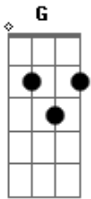

Arena Hash - El Túnel Del Bus

Tom: G

Intro: Bm E Bm E Bm E

Te espero, abajo en el túnel del bus

Te espero, vestida de negro y azul

Hoy quiero, que sea una cita especial

Iremos, callados en la oscuridad

Y hablaremos de amor, conversaremos de amor
Nos iremos a un rincón, donde nada puedas ver

Nos iremos a un rincón, donde nada puedas ver

Y hablaremos de amor, conversaremos de amor

Nos iremos a un rincón, donde nada puedas ver

Ya no hay fuerzas para estar en pie

No veo la luz de tu miel a piel

Hemos perdido toda señal

¡Qué va! ¿Cómo sales de acá?

[Solo] Bm E Bm E
Bm E Bm E

Y hablaremos de amor, conversaremos de amor

Nos iremos a un rincón, donde nada puedas ver

Y hablaremos de amor, conversaremos de amor

Nos iremos a un rincón, donde nada puedas ver

Y hablaremos de amor, conversaremos de amor

Nos iremos a un rincón, donde nada puedas ver

Donde nada puedas ver, conversaremos de amor

Hablaremos de amor, conversaremos de amor

[Final] D Bm E Dbm

Acordes

© ukulele-chords.com