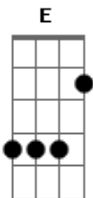

© ukulele-chords.com