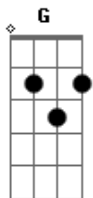

Arena Hash - El Túnel Del Bus

Tom: G

Intro: Bm E Bm E Bm E

Te espero, abajo en el túnel del bus

Te espero, vestida de negro y azul

Hoy quiero, que sea una cita especial

Iremos, callados en la oscuridad

Y hablaremos de amor, conversaremos de amor
Nos iremos a un rincón, donde nada puedas ver

Y hablaremos de amor, conversaremos de amor
Nos iremos a un rincón, donde nada puedas ver

Yo debo, saber cuál de ellas eres tú

Te quiero, con tus aretes de bambú

Debemos, tener discreción al mirar

Que nadie, sepa que nos vamos a amar

Y hablaremos de amor, conversaremos de amor
Nos iremos a un rincón, donde nada puedas ver

Y hablaremos de amor, conversaremos de amor
Nos iremos a un rincón, donde nada puedas ver

Y hablaremos de amor, conversaremos de amor

Nos iremos a un rincón, donde nada puedas ver

Y hablaremos de amor, conversaremos de amor

Nos iremos a un rincón, donde nada puedas ver

Ya no hay fuerzas para estar en pie

No veo la luz de tu miel a piel

Hemos perdido toda señal

¡Qué va! ¿Cómo sales de acá?

[Solo] Bm E Bm E
Bm E Bm E

Y hablaremos de amor, conversaremos de amor

Nos iremos a un rincón, donde nada puedas ver

Y hablaremos de amor, conversaremos de amor

Nos iremos a un rincón, donde nada puedas ver

Y hablaremos de amor, conversaremos de amor

Nos iremos a un rincón, donde nada puedas ver

Donde nada puedas ver, conversaremos de amor

Hablaremos de amor, conversaremos de amor

[Final] D Bm E Dbm

Acordes

© ukulele-chords.com