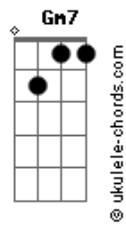

© ukulele-chords.com