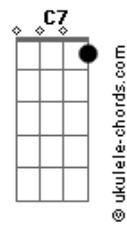

© ukulele-chords.com