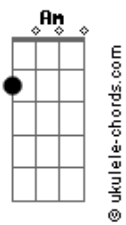

© ukulele-chords.com