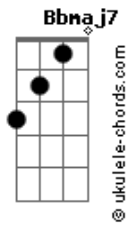

Arele - Por Onde Você Andar

Tom: C

m

Ninguém conseguirá resistir a você CM7 F7 Bb7M Eb7M
Todos os dias Am D7 da sua vida Gm7
Assim como estive com Moisés, estarei com você CM7 F7 Bb7M Eb7M
Nunca o deixarei, nunca o abandonarei Am D7 Gm7 G7

Somente seja forte e muito corajoso C7 F7 Bb7M
Tenha o cuidado de obedecer C7 F7
A lei que meu servo Moisés lhe ordenou Gb7 G7 Ab7 A7

Não se desvie dela, nem para a direita, nem para a esquerda C7 F7 Bb7M Ab7M Bb7M
Para que você seja bem sucedido C7 F7 Bb7M
Por onde quer que andar Cm7 F7
Não fui eu que lhe ordenei? Bb7M
Seja forte e corajoso!
Não se apavore, nem desanime C7 F7
Pois o Senhor, seu Deus, estará com você C7 F7 Bb7M
Por onde você andar

Acordes

© ukulele-chords.com