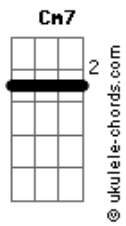

© ukulele-chords.com