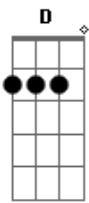

Arcturyan - Cavaleiro Sideral

tom:

Intro: E A G A
G D B Db
E A G A
G D B
Gb D Em

Em C Am Am7 D
Cavaleiro sideral
Em C Am Am7 D
Rompe o espaco imortal
Em C Am Am7 D
Paradoxo dimensao
C Am7 D
Jamais verá

(E A G A)
(G D B Db)
(E A G A)
(G D B)

(Gb D Em)

Em C Am Am7 D
Vem trazendo sua luz
Em C Am Am7 D
Num vortex um tristar
Em C Am Am7 D
Flash atemporal
C Am D D
Nunca se viu

[Refrão]

C Am D
Mil galáxias
C Am D
Mil universos
C Am D
Mil estrelas
C Am D
Infinito pra tu brilhar

Acordes