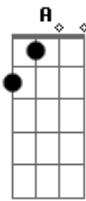

ukulele-chords.com