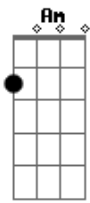

Arcturyan - Cavaleiro Sideral

tom:

Intro: E A G A
G D B Db
E A G A
G D B
Gb D Em

Em C Am Am7 D
Cavaleiro sideral
Em C Am Am7 D
Rompe o espaco imortal
Em C Am Am7 D
Paradoxo dimensao
C Am7 D
Jamais verá

(E A G A)
(G D B Db)
(E A G A)
(G D B)

(Gb D Em)

Em C Am Am7 D
Vem trazendo sua luz
Em C Am Am7 D
Num vortex um tristar
Em C Am Am7 D
Flash atemporal
C Am D D
Nunca se viu

[Refrão]

C Am D
Mil galáxias
C Am D
Mil universos
C Am D
Mil estrelas
C Am D
Infinito pra tu brilhar

Acordes

ukulele-chords.com

ukulele-chords.com

ukulele-chords.com

ukulele-chords.com

ukulele-chords.com

ukulele-chords.com

ukulele-chords.com

ukulele-chords.com

ukulele-chords.com

ukulele-chords.com

ukulele-chords.com