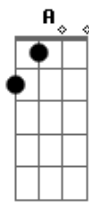

ukulele-chords.com