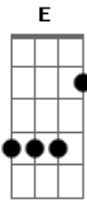

ukulele-chords.com