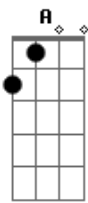

© ukulele-chords.com