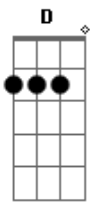

Arcturyan - Cavaleiro Sideral

tom:

Intro: E A G A
G D B Db
E A G A
G D B
Gb D Em

Em C Am Am7 D
Cavaleiro sideral
Em C Am Am7 D
Rompe o espaco imortal
Em C Am Am7 D
Paradoxo dimensao
C Am7 D
Jamais verá

(E A G A)
(G D B Db)
(E A G A)
(G D B)

(Gb D Em)

Em C Am Am7 D
Vem trazendo sua luz
Em C Am Am7 D
Num vortex um tristar
Em C Am Am7 D
Flash atemporal
C Am D D
Nunca se viu

[Refrão]

C Am D
Mil galáxias
C Am D
Mil universos
C Am D
Mil estrelas
C Am D
Infinito pra tu brilhar

Acordes