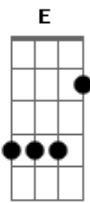

ukulele-chords.com