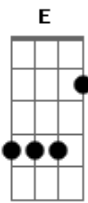

© ukulele-chords.com