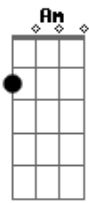

Arcturyan - Cavaleiro Sideral

tom:

Intro: E A G A
G D B Db
E A G A
G D B
Gb D Em

Em C Am Am7 D
Cavaleiro sideral
Em C Am Am7 D
Rompe o espaco imortal
Em C Am Am7 D
Paradoxo dimensao
C Am7 D
Jamais verá

(E A G A)
(G D B Db)
(E A G A)
(G D B)

(Gb D Em)

Em C Am Am7 D
Vem trazendo sua luz
Em C Am Am7 D
Num vortex um tristar
Em C Am Am7 D
Flash atemporal
C Am D D
Nunca se viu

[Refrão]

C Am D
Mil galáxias
C Am D
Mil universos
C Am D
Mil estrelas
C Am D
Infinito pra tu brilhar

Acordes

© ukulele-chords.com

© ukulele-chords.com

© ukulele-chords.com

© ukulele-chords.com

© ukulele-chords.com

© ukulele-chords.com

© ukulele-chords.com

© ukulele-chords.com

© ukulele-chords.com

© ukulele-chords.com

© ukulele-chords.com