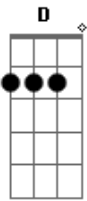

Arcturyan - Cavaleiro Sideral

tom:

Intro: E A G A
G D B Db
E A G A
G D B
Gb D Em

Em C Am Am7 D
Cavaleiro sideral
Em C Am Am7 D
Rompe o espaco imortal
Em C Am Am7 D
Paradoxo dimensao
C Am7 D
Jamais verá

(E A G A)
(G D B Db)
(E A G A)
(G D B)

(Gb D Em)

Em C Am Am7 D
Vem trazendo sua luz
Em C Am Am7 D
Num vortex um tristar
Em C Am Am7 D
Flash atemporal
C Am D D
Nunca se viu

[Refrão]

C Am D
Mil galáxias
C Am D
Mil universos
C Am D
Mil estrelas
C Am D
Infinito pra tu brilhar

Acordes