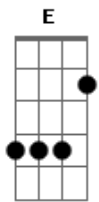

© ukulele-chords.com