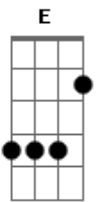

Arctic Monkeys - Who Fuck Are Arctic Monkeys

Tom: **A** (' = tocar várias vezes)

GUITARRA SOLO

ESTRUTURA:

Intro: (X6) / VERSO / INTRO(X4) / VERSO / SOLO / 2**A** PARTE / 1**A** PARTE /
3**A** PARTE(x6) / 2**A** PONTE(X2) / [SOLO BATERIA] / 3**A** PARTE(X2) / FIM(X2)

2a parte

Ponte 2

3a parte

Fim

Ponte 1

Acordes

© ukulele-chords.com

© ukulele-chords.com