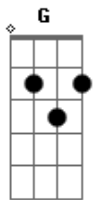

ukulele-chords.com