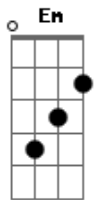

ukulele-chords.com