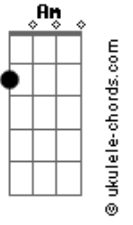

© ukulele-chords.com