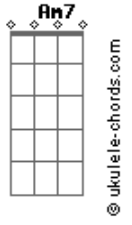

© ukulele-chords.com