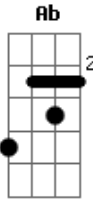

© ukulele-chords.com