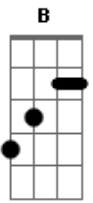

Arctic Monkeys - A Certain Romance

Tom: **B**
Intro:

"You Know..."

Parte 1 - 2x:

(**Ab** **Gb** **E**) (2x)

Solo:

(Guitarra Base)

Verso:

(**B** **Ab** **G**)

Acordes

© ukulele-chords.com