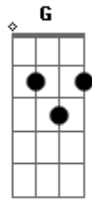

© ukulele-chords.com