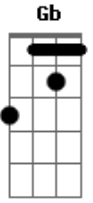

© ukulele-chords.com