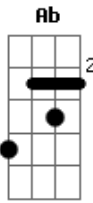

© ukulele-chords.com