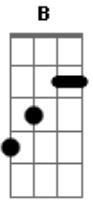

Arctic Monkeys - A Certain Romance

Tom: **B**
Intro:

"You Know..."

Parte 1 - 2x:

(**Ab** **Gb** **E**) (2x)

Solo:

(Guitarra Base)

Verso:

(**B** **Ab** **G**)

Acordes

© ukulele-chords.com