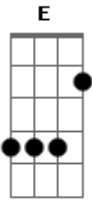

© ukulele-chords.com