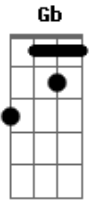

© ukulele-chords.com