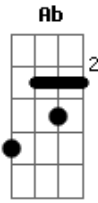

© ukulele-chords.com