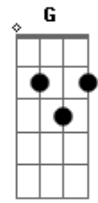

© ukulele-chords.com