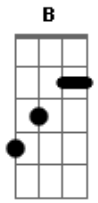

Arctic Monkeys - A Certain Romance

Tom: **B**

"You Know..."

Intro:

(**Ab** **Gb** **E**) (2x)

Solo:

(Guitarra Base)

Parte 1 - 2x:

Verso:

(**B** **Ab** **G**)

Acordes

© ukulele-chords.com