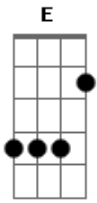

© ukulele-chords.com