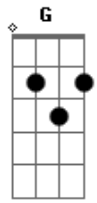

© ukulele-chords.com