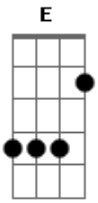

© ukulele-chords.com