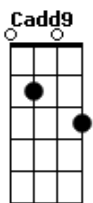

ukulele-chords.com