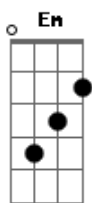

© ukulele-chords.com