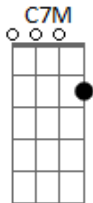

© ukulele-chords.com