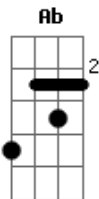

Arcane - Gire a Roda

tom:

A (forma dos acordes no tom de Ab)

Capostrate na 1ª casa

Intro: G B7 C G
G Em C G

[Primeira Parte]

G Em C G
Girem a roda pra ver aonde alcança
C Em D
Juntem-se ao circo. Entrem na dança
G B7 C G
E quando a guerra esfriar, agitem a banda
D B7 Em C
Marchem até escorrer suor
G Em B7 C
E façam o melhor
(G Em C G)

[Segunda Parte]

G Em
Seus companheiros vão ver
C G
Que o seu caminho é real
C Em D
Se curtiu a jornada mais que o final
G B7 C
Vá em frente, é só virar a ampulheta e
G

Acordes

ukulele-chords.com

ukulele-chords.com

[Terceira Parte]

G Em C G
Vou sem medo de errar, viver e aprender
C Em D
Onde isso vai dar? Não dá pra saber, não
G B7 C
Com uma brisa a asoprar, e a chama a
G
Aquecer
D B7 Em C
Deixem fluir, pra ver
D B7 Em C
Oh, deixem fluir... vão ver
Em C G
O que vai ser