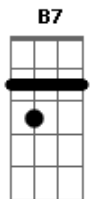

© ukulele-chords.com