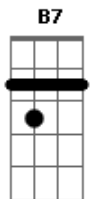

ukulele-chords.com