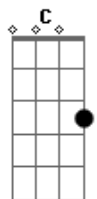

ukulele-chords.com