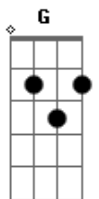

Arcane - Gire a Roda

tom:

A (forma dos acordes no tom de Ab)

Capostrate na 1ª casa

Intro: G B7 C G
G Em C G

[Primeira Parte]

G Em C G
Girem a roda pra ver aonde alcança
C Em D
Juntem-se ao circo. Entrem na dança
G B7 C G
E quando a guerra esfriar, agitem a banda
D B7 Em C
Marchem até escorrer suor
G Em B7 C
E façam o melhor
(G Em C G)

[Segunda Parte]

G Em
Seus companheiros vão ver
C G
Que o seu caminho é real
C Em D
Se curtiu a jornada mais que o final
G B7 C
Vá em frente, é só virar a ampulheta e
G

Acordes

ukulele-chords.com

ukulele-chords.com