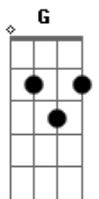

Arcane - Gire a Roda

tom:

A (forma dos acordes no tom de Ab)

Capostrate na 1ª casa

Intro: G B7 C G
G Em C G

[Primeira Parte]

G Em C G
Girem a roda pra ver aonde alcança
C Em D
Juntem-se ao circo. Entrem na dança
G B7 C G
E quando a guerra esfriar, agitem a banda
D B7 Em C
Marchem até escorrer suor
G Em B7 C
E façam o melhor
(G Em C G)

[Segunda Parte]

G Em
Seus companheiros vão ver
C G
Que o seu caminho é real
C Em D
Se curtiu a jornada mais que o final
G B7 C
Vá em frente, é só virar a ampolheta e
G

Acordes

© ukulele-chords.com

© ukulele-chords.com