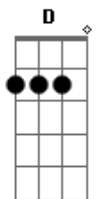

Arcane - Gire a Roda

tom:

A (forma dos acordes no tom de Ab)

Capostrate na 1ª casa

Intro: G B7 C G
G Em C G

[Primeira Parte]

G Em C G
Girem a roda pra ver aonde alcança
C Em D
Juntem-se ao circo. Entrem na dança
G B7 C G
E quando a guerra esfriar, agitem a banda
D B7 Em C
Marchem até escorrer suor
G Em B7 C
E façam o melhor
(G Em C G)

[Segunda Parte]

G Em
Seus companheiros vão ver
C G
Que o seu caminho é real
C Em D
Se curtiu a jornada mais que o final
G B7 C
Vá em frente, é só virar a ampulheta e
G

Acordes

ukulele-chords.com

ukulele-chords.com

ukulele-chords.com

ukulele-chords.com

ukulele-chords.com

ukulele-chords.com

ukulele-chords.com

Contar até dez
D B7 Em C
Dizer adeus, nunca mais
G Em B7 C
É, só voltar atrás

[Pós-Refrão]

G Em C G
Marchando, irmãos
C G
Woah-oh-oh, oh-oo
C G D
Woah-oh-oh-oh, ooh-oo-oo