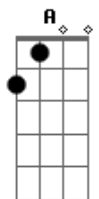

Arcane - Gire a Roda

tom:

A (forma dos acordes no tom de Ab)

Capostrate na 1ª casa

Intro: G B7 C G
G Em C G

[Primeira Parte]

G Em C G
Girem a roda pra ver aonde alcança
C Em D
Juntem-se ao circo. Entrem na dança
G B7 C G
E quando a guerra esfriar, agitem a banda
D B7 Em C
Marchem até escorrer suor
G Em B7 C
E façam o melhor
(G Em C G)

[Segunda Parte]

G Em
Seus companheiros vão ver
C G
Que o seu caminho é real
C Em D
Se curtiu a jornada mais que o final
G B7 C
Vá em frente, é só virar a ampolheta e
G

Acordes

© ukulele-chords.com

© ukulele-chords.com