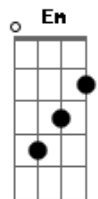

ukulele-chords.com