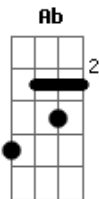

Arcane - Gire a Roda

tom:

A (forma dos acordes no tom de Ab)

Capostrate na 1ª casa

Intro: G B7 C G
G Em C G

[Primeira Parte]

G Em C G
Girem a roda pra ver aonde alcança
C Em D
Juntem-se ao circo. Entrem na dança
G B7 C G
E quando a guerra esfriar, agitem a banda
D B7 Em C
Marchem até escorrer suor
G Em B7 C
E façam o melhor
(G Em C G)

[Segunda Parte]

G Em
Seus companheiros vão ver
C G
Que o seu caminho é real
C Em D
Se curtiu a jornada mais que o final
G B7 C
Vá em frente, é só virar a ampolheta e
G

Acordes

© ukulele-chords.com

© ukulele-chords.com

[Terceira Parte]

G Em C G
Vou sem medo de errar, viver e aprender
C Em D
Onde isso vai dar? Não dá pra saber, não
G B7 C
Com uma brisa a asoprar, e a chama a
G
Aquecer
D B7 Em C
Deixem fluir, pra ver
D B7 Em C
Oh, deixem fluir... vão ver
Em C G
O que vai ser