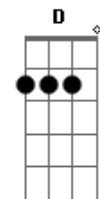

Arcane - Gire a Roda

tom:

A (forma dos acordes no tom de Ab)

Capostrate na 1ª casa

Intro: G B7 C G
G Em C G

[Primeira Parte]

G Em C G
Girem a roda pra ver aonde alcança
C Em D
Juntem-se ao circo. Entrem na dança
G B7 C G
E quando a guerra esfriar, agitem a banda
D B7 Em C
Marchem até escorrer suor
G Em B7 C
E façam o melhor
(G Em C G)

[Segunda Parte]

G Em
Seus companheiros vão ver
C G
Que o seu caminho é real
C Em D
Se curtiu a jornada mais que o final
G B7 C
Vá em frente, é só virar a ampolheta e
G

Acordes

© ukulele-chords.com

© ukulele-chords.com

© ukulele-chords.com

© ukulele-chords.com

© ukulele-chords.com

© ukulele-chords.com

© ukulele-chords.com

Contar até dez
D B7 Em C
Dizer adeus, nunca mais
G Em B7 C
É, só voltar atrás

[Pós-Refrão]

G Em C G
Marchando, irmãos
C G
Woah-oh-oh, oh-oo
C G D
Woah-oh-oh-oh, ooh-oo-oo