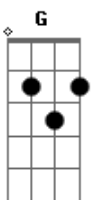

© ukulele-chords.com