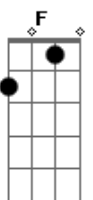

© ukulele-chords.com