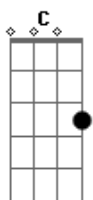

Arca Reggae - Efésios 6

Tom: C
Intro: Em C

A ^{Em}alegria do Senhor é a nossa força
Que ^Cestá, escondida em seu interior ^{Em} em seu interior ^C

Abra o seu coração e deixe brotar
A semente da vida que dá força pra você amar, força pra você amar

Olhe ao seu redor e veja, o mundo

Do jeito que está não dá não da pra viver assim não da, do jeito q está não da

Temos que nos unir pras boas novas ao mundo ^C espalha ^{Em C}
Mas pra isso você tem que estar preparado ^C

^{Em}
^C Pra luta que virá, virá, virá você esta chamando pra servir, chamando pra amar

^{Em}
^C Pois o mundo precisa de você ^{Em}

^C
^C Sedento de justiça está firme eu estarei Jesus por ti guerrearei ^C

^{Em C}
^{Em} O mal que está por vir, com a armadura de Deus eu vou me revestir ^C

^{Am}
^G Pois com o capacete da salvação e o escudo da fé, eu combaterei até quando Deus quiser

^{Am}
^G Com a couraça da justiça, e a espada do espirito, não deixarei que o inimigo

^F venha se levantar ^{Am} io ^{G G} io ioioioioio

Acordes

© ukulele-chords.com