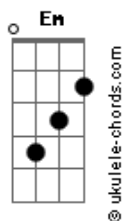

Arca Music - Como a Corça

tom:

B (forma dos acordes no tom de G)

Capostrate na 4ª casa
Intro: G Em Bm7 Cadd9

[Primeira Parte]

G Em7 Bm7 Cadd9
Te conhecer é o meu maior desejo e ser achado aos seus pés
G Em7 Bm7 Cadd9
A Tua voz é quem dita o tempo e as batidas do meu coração

[Refrão]

G Em7 Bm7 Cadd9
Minha alma anseia como a corça pelas águas do Teu rio
G Em7 Bm7 Cadd9
Minha alma anseia mais, cada dia estar contigo

(G Em Bm7 Cadd9)

[Segunda Parte]

G Em7 Bm7 Cadd9
Te conhecer é o meu maior desejo e ser achado aos seus pés
G Em7 Bm7 Cadd9
A Tua voz é quem dita o tempo e as batidas do meu coração

[Refrão]

G Em7 Bm7 Cadd9
Minha alma anseia como a corça pelas águas do Teu rio
G Em7 Bm7 Cadd9
Minha alma anseia mais, cada dia estar contigo
G Em7 Bm7 Cadd9
Minha alma anseia como a corça pelas águas do Teu rio
G Em7 Bm7 Cadd9
Minha alma anseia mais, cada dia estar contigo

Acordes

(G Em Bm7 Cadd9)
(G Em Bm7 Cadd9)
(Em7 Cadd9 G Bm7)

[Ponte 1]

Em7 Cadd9
Que todo dia seja como fosse meu último dia
G Bm7
Eu vou gastar a minha vida aos Seus pés
Em7 Cadd9
Que todo dia seja como fosse meu último dia
G Bm7
Eu vou gastar a minha vida aos Seus pés

[Ponte 2]

Em7 Cadd9
Que todo dia seja como fosse meu último dia
G Bm7
Eu vou gastar a minha vida aos Seus pés
Em7 Cadd9
Que todo dia seja como fosse meu último dia
G Bm7
Eu vou gastar a minha vida aos Seus pés

[Refrão]

G Em7 Bm7 Cadd9
Minha alma anseia como a corça pelas águas do Teu rio
G Em7 Bm7 Cadd9
Minha alma anseia mais, cada dia estar contigo

[Final]

G Em7 Bm7 Cadd9
Minha alma anseia como a corça pelas águas do Teu rio
G Em7 Bm7 Cadd9
Minha alma anseia mais, cada dia estar contigo