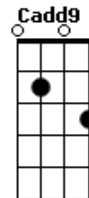

© ukulele-chords.com

(G Em Bm7 Cadd9)
(G Em Bm7 Cadd9)
(Em7 Cadd9 G Bm7)

[Ponte 1]

Em7 Cadd9
Que todo dia seja como fosse meu último dia
G Bm7
Eu vou gastar a minha vida aos Seus pés
Em7 Cadd9
Que todo dia seja como fosse meu último dia
G Bm7
Eu vou gastar a minha vida aos Seus pés

[Ponte 2]

Em7 Cadd9
Que todo dia seja como fosse meu último dia
G Bm7
Eu vou gastar a minha vida aos Seus pés
Em7 Cadd9
Que todo dia seja como fosse meu último dia
G Bm7
Eu vou gastar a minha vida aos Seus pés

[Refrão]

G Em7 Bm7 Cadd9
Minha alma anseia como a corça pelas águas do Teu rio
G Em7 Bm7 Cadd9
Minha alma anseia mais, cada dia estar contigo

[Final]

G Em7 Bm7 Cadd9
Minha alma anseia como a corça pelas águas do Teu rio
G Em7 Bm7 Cadd9
Minha alma anseia mais, cada dia estar contigo