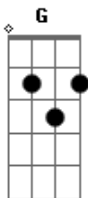

© ukulele-chords.com