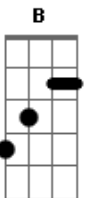

Arca Music - Como a Corça

tom:

B (forma dos acordes no tom de G)

Capostrate na 4ª casa
Intro: G Em Bm7 Cadd9

[Primeira Parte]

G Em7 Bm7 Cadd9
Te conhecer é o meu maior desejo e ser achado aos seus pés
G Em7 Bm7 Cadd9
A Tua voz é quem dita o tempo e as batidas do meu coração

[Refrão]

G Em7 Bm7 Cadd9
Minha alma anseia como a corça pelas águas do Teu rio
G Em7 Bm7 Cadd9
Minha alma anseia mais, cada dia estar contigo

(G Em Bm7 Cadd9)

[Segunda Parte]

G Em7 Bm7 Cadd9
Te conhecer é o meu maior desejo e ser achado aos seus pés
G Em7 Bm7 Cadd9
A Tua voz é quem dita o tempo e as batidas do meu coração

[Refrão]

G Em7 Bm7 Cadd9
Minha alma anseia como a corça pelas águas do Teu rio
G Em7 Bm7 Cadd9
Minha alma anseia mais, cada dia estar contigo
G Em7 Bm7 Cadd9
Minha alma anseia como a corça pelas águas do Teu rio
G Em7 Bm7 Cadd9
Minha alma anseia mais, cada dia estar contigo

Acordes

© ukulele-chords.com