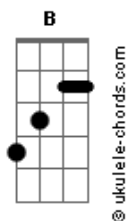

Arca Music - Como a Corça

tom:

B (forma dos acordes no tom de G)

Capostrate na 4ª casa
Intro: G Em Bm7 Cadd9

[Primeira Parte]

G Em7 Bm7 Cadd9
Te conhecer é o meu maior desejo e ser achado aos seus pés
G Em7 Bm7 Cadd9
A Tua voz é quem dita o tempo e as batidas do meu coração

[Refrão]

G Em7 Bm7 Cadd9
Minha alma anseia como a corça pelas águas do Teu rio
G Em7 Bm7 Cadd9
Minha alma anseia mais, cada dia estar contigo

(G Em Bm7 Cadd9)

[Segunda Parte]

G Em7 Bm7 Cadd9
Te conhecer é o meu maior desejo e ser achado aos seus pés
G Em7 Bm7 Cadd9
A Tua voz é quem dita o tempo e as batidas do meu coração

[Refrão]

G Em7 Bm7 Cadd9
Minha alma anseia como a corça pelas águas do Teu rio
G Em7 Bm7 Cadd9
Minha alma anseia mais, cada dia estar contigo
G Em7 Bm7 Cadd9
Minha alma anseia como a corça pelas águas do Teu rio
G Em7 Bm7 Cadd9
Minha alma anseia mais, cada dia estar contigo

Acordes

(G Em Bm7 Cadd9)
(G Em Bm7 Cadd9)
(Em7 Cadd9 G Bm7)

[Ponte 1]

Em7 Cadd9
Que todo dia seja como fosse meu último dia
G Bm7
Eu vou gastar a minha vida aos Seus pés
Em7 Cadd9
Que todo dia seja como fosse meu último dia
G Bm7
Eu vou gastar a minha vida aos Seus pés

[Ponte 2]

Em7 Cadd9
Que todo dia seja como fosse meu último dia
G Bm7
Eu vou gastar a minha vida aos Seus pés
Em7 Cadd9
Que todo dia seja como fosse meu último dia
G Bm7
Eu vou gastar a minha vida aos Seus pés

[Refrão]

G Em7 Bm7 Cadd9
Minha alma anseia como a corça pelas águas do Teu rio
G Em7 Bm7 Cadd9
Minha alma anseia mais, cada dia estar contigo

[Final]

G Em7 Bm7 Cadd9
Minha alma anseia como a corça pelas águas do Teu rio
G Em7 Bm7 Cadd9
Minha alma anseia mais, cada dia estar contigo