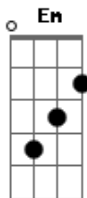

© ukulele-chords.com