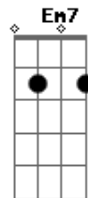

© ukulele-chords.com