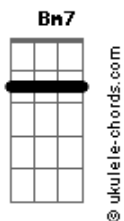

Arca Music - Como a Corça

tom:

B (forma dos acordes no tom de G)

Capostrate na 4ª casa
Intro: G Em Bm7 Cadd9

[Primeira Parte]

G Em7 Bm7 Cadd9
Te conhecer é o meu maior desejo e ser achado aos seus pés
G Em7 Bm7 Cadd9
A Tua voz é quem dita o tempo e as batidas do meu coração

[Refrão]

G Em7 Bm7 Cadd9
Minha alma anseia como a corça pelas águas do Teu rio
G Em7 Bm7 Cadd9
Minha alma anseia mais, cada dia estar contigo

(G Em Bm7 Cadd9)

[Segunda Parte]

G Em7 Bm7 Cadd9
Te conhecer é o meu maior desejo e ser achado aos seus pés
G Em7 Bm7 Cadd9
A Tua voz é quem dita o tempo e as batidas do meu coração

[Refrão]

G Em7 Bm7 Cadd9
Minha alma anseia como a corça pelas águas do Teu rio
G Em7 Bm7 Cadd9
Minha alma anseia mais, cada dia estar contigo
G Em7 Bm7 Cadd9
Minha alma anseia como a corça pelas águas do Teu rio
G Em7 Bm7 Cadd9
Minha alma anseia mais, cada dia estar contigo

Acordes

(G Em Bm7 Cadd9)
(G Em Bm7 Cadd9)
(Em7 Cadd9 G Bm7)

[Ponte 1]

Em7 Cadd9
Que todo dia seja como fosse meu último dia
G Bm7
Eu vou gastar a minha vida aos Seus pés
Em7 Cadd9
Que todo dia seja como fosse meu último dia
G Bm7
Eu vou gastar a minha vida aos Seus pés

[Ponte 2]

Em7 Cadd9
Que todo dia seja como fosse meu último dia
G Bm7
Eu vou gastar a minha vida aos Seus pés
Em7 Cadd9
Que todo dia seja como fosse meu último dia
G Bm7
Eu vou gastar a minha vida aos Seus pés

[Refrão]

G Em7 Bm7 Cadd9
Minha alma anseia como a corça pelas águas do Teu rio
G Em7 Bm7 Cadd9
Minha alma anseia mais, cada dia estar contigo

[Final]

G Em7 Bm7 Cadd9
Minha alma anseia como a corça pelas águas do Teu rio
G Em7 Bm7 Cadd9
Minha alma anseia mais, cada dia estar contigo