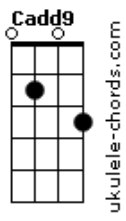

Arca Music - Como a Corça

tom:

B (forma dos acordes no tom de G)

Capostrate na 4ª casa
Intro: G Em Bm7 Cadd9

[Primeira Parte]

G Em7 Bm7 Cadd9
Te conhecer é o meu maior desejo e ser achado aos seus pés
G Em7 Bm7 Cadd9
A Tua voz é quem dita o tempo e as batidas do meu coração

[Refrão]

G Em7 Bm7 Cadd9
Minha alma anseia como a corça pelas águas do Teu rio
G Em7 Bm7 Cadd9
Minha alma anseia mais, cada dia estar contigo

(G Em Bm7 Cadd9)

[Segunda Parte]

G Em7 Bm7 Cadd9
Te conhecer é o meu maior desejo e ser achado aos seus pés
G Em7 Bm7 Cadd9
A Tua voz é quem dita o tempo e as batidas do meu coração

[Refrão]

G Em7 Bm7 Cadd9
Minha alma anseia como a corça pelas águas do Teu rio
G Em7 Bm7 Cadd9
Minha alma anseia mais, cada dia estar contigo
G Em7 Bm7 Cadd9
Minha alma anseia como a corça pelas águas do Teu rio
G Em7 Bm7 Cadd9
Minha alma anseia mais, cada dia estar contigo

Acordes

(G Em Bm7 Cadd9)
(G Em Bm7 Cadd9)
(Em7 Cadd9 G Bm7)

[Ponte 1]

Em7 Cadd9
Que todo dia seja como fosse meu último dia
G Bm7
Eu vou gastar a minha vida aos Seus pés
Em7 Cadd9
Que todo dia seja como fosse meu último dia
G Bm7
Eu vou gastar a minha vida aos Seus pés

[Ponte 2]

Em7 Cadd9
Que todo dia seja como fosse meu último dia
G Bm7
Eu vou gastar a minha vida aos Seus pés
Em7 Cadd9
Que todo dia seja como fosse meu último dia
G Bm7
Eu vou gastar a minha vida aos Seus pés

[Refrão]

G Em7 Bm7 Cadd9
Minha alma anseia como a corça pelas águas do Teu rio
G Em7 Bm7 Cadd9
Minha alma anseia mais, cada dia estar contigo

[Final]

G Em7 Bm7 Cadd9
Minha alma anseia como a corça pelas águas do Teu rio
G Em7 Bm7 Cadd9
Minha alma anseia mais, cada dia estar contigo