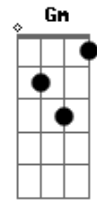

© ukulele-chords.com