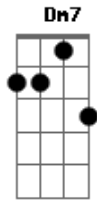

Arca De Noé - A Formiga

tom:

Am

Am

E7

As coisas devem ser bem grandes

Pra formiga pequenina

A rosa, um lindo palácio

E o espinho, uma espada fina

A gota d'água, uma manso lago

Gb E7 A7

0 pingo de chuva, um mar

Onde um pauzinho boiando

É navio a navegar

0 bico de pão, o Corcovado

0 grilo, um rinoceronte

Uns grãos de sal derramados

Ovelhinhas pela monte

Acordes

© ukulele-chords.com

© ukulele-chords.com

© ukulele-chords.com

© ukulele-chords.com

© ukulele-chords.com