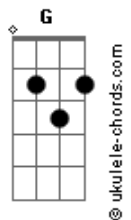

Arca da Aliança - Tu És

tom:

[Final] **D Bm A G**

Bm **A**
Junto ao poço, estava eu
G
Quando um homem judeu
Bm **A** **G**
Viu a sede que havia em mim

Bm **A**
Sem me ouvir, conheceu
G
E me ofereceu
Bm **A** **G**
Uma água que jorra sem fim

Em7 **D**
Dá-me de beber, pois tenho sede
G **D**
Não quero mais buscar em outras fontes

Em7 **D** **G**
Não precisarei aqui voltar pra minha sede saciar
A
Uma vez que já ouvi teu falar

D **G**
Tu és por quem a minh'alma esperou
Em
A fonte da vida que me encontrou
G
És o dom de Deus, o Messias
A
O meu salvador

(**Bm** **A** **G**)
(**Em7** **Bm** **A** **G**)

Bm **A**
Junto ao poço, estava eu
G
Quando um homem judeu
Bm **A** **G**
Viu a sede que havia em mim
Bm **A**
Sem me ouvir, conheceu
G
E me ofereceu
Bm **A** **G**
Uma água que jorra sem fim

Em7 **D**
Dá-me de beber, pois tenho sede
G **D**
Não quero mais buscar em outras fontes

Acordes

Em7 **D** **G**
Não precisarei aqui voltar pra minha sede saciar
A
Uma vez que já ouvi teu falar

D **G**
Tu és por quem a minh'alma esperou
Em
A fonte da vida que me encontrou
G
És o dom de Deus, o Messias
A
O meu salvador

D **G**
Tu és por quem a minh'alma esperou
Em
A fonte da vida que me encontrou
G
És o dom de Deus, o Messias
A
O meu salvador

Em7 **D**
Dá-me de beber, pois tenho sede
G **D**
Não quero mais buscar em outras fontes
Em7 **D** **G**
Não precisarei aqui voltar pra minha sede saciar
A
Uma vez que já ouvi teu falar

Em7 **D**
Dá-me de beber, pois tenho sede
G **D**
Não quero mais buscar em outras fontes
Em7 **D** **G**
Não precisarei aqui voltar pra minha sede saciar
A
Uma vez que já ouvi teu falar

D **C**
Tu és por quem a minh'alma esperou
Em
A fonte da vida que me encontrou
G
És o dom de Deus, o Messias
A
O meu salvador

D **Bb**
Tu és por quem a minh'alma esperou
Em
A fonte da vida que me encontrou
G **Gm**
És o dom de Deus, o Messias
A
O meu salvador