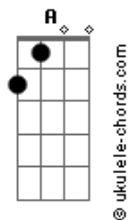

Arca da Aliança - Tu És

tom:

[Final] **D Bm A G**

Bm **A**
Junto ao poço, estava eu
G
Quando um homem judeu
Bm **A** **G**
Viu a sede que havia em mim

Bm **A**
Sem me ouvir, conheceu
G
E me ofereceu
Bm **A** **G**
Uma água que jorra sem fim

Em7 **D**
Dá-me de beber, pois tenho sede
G **D**
Não quero mais buscar em outras fontes

Em7 **D** **G**
Não precisarei aqui voltar pra minha sede saciar
A
Uma vez que já ouvi teu falar

D **G**
Tu és por quem a minh'alma esperou
Em
A fonte da vida que me encontrou
G
És o dom de Deus, o Messias
A
O meu salvador

(**Bm** **A** **G**)
(**Em7** **Bm** **A** **G**)

Bm **A**
Junto ao poço, estava eu
G
Quando um homem judeu
Bm **A** **G**
Viu a sede que havia em mim
Bm **A**
Sem me ouvir, conheceu
G
E me ofereceu
Bm **A** **G**
Uma água que jorra sem fim

Em7 **D**
Dá-me de beber, pois tenho sede
G **D**
Não quero mais buscar em outras fontes

Acordes

Em7 **D** **G**
Não precisarei aqui voltar pra minha sede saciar
A
Uma vez que já ouvi teu falar

D **G**
Tu és por quem a minh'alma esperou
Em
A fonte da vida que me encontrou
G
És o dom de Deus, o Messias
A
O meu salvador

D **G**
Tu és por quem a minh'alma esperou
Em
A fonte da vida que me encontrou
G
És o dom de Deus, o Messias
A
O meu salvador

Em7 **D**
Dá-me de beber, pois tenho sede
G **D**
Não quero mais buscar em outras fontes
Em7 **D** **G**
Não precisarei aqui voltar pra minha sede saciar
A
Uma vez que já ouvi teu falar

Em7 **D**
Dá-me de beber, pois tenho sede
G **D**
Não quero mais buscar em outras fontes
Em7 **D** **G**
Não precisarei aqui voltar pra minha sede saciar
A
Uma vez que já ouvi teu falar

D **C**
Tu és por quem a minh'alma esperou
Em
A fonte da vida que me encontrou
G
És o dom de Deus, o Messias
A
O meu salvador

D **Bb**
Tu és por quem a minh'alma esperou
Em
A fonte da vida que me encontrou
G **Gm**
És o dom de Deus, o Messias
A
O meu salvador