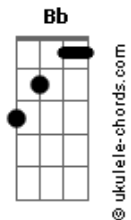

Arca da Aliança - Tu És

tom:

[Final] **D Bm A G**

Bm **A**
Junto ao poço, estava eu
G
Quando um homem judeu
Bm **A** **G**
Viu a sede que havia em mim

Bm **A**
Sem me ouvir, conheceu
G
E me ofereceu
Bm **A** **G**
Uma água que jorra sem fim

Em7 **D**
Dá-me de beber, pois tenho sede
G **D**
Não quero mais buscar em outras fontes

Em7 **D** **G**
Não precisarei aqui voltar pra minha sede saciar
A
Uma vez que já ouvi teu falar

D **G**
Tu és por quem a minh'alma esperou
Em
A fonte da vida que me encontrou
G
És o dom de Deus, o Messias
A
O meu salvador

(**Bm** **A** **G**)
(**Em7** **Bm** **A** **G**)

Bm **A**
Junto ao poço, estava eu
G
Quando um homem judeu
Bm **A** **G**
Viu a sede que havia em mim
Bm **A**
Sem me ouvir, conheceu
G
E me ofereceu
Bm **A** **G**
Uma água que jorra sem fim

Em7 **D**
Dá-me de beber, pois tenho sede
G **D**
Não quero mais buscar em outras fontes

Acordes

Em7 **D** **G**
Não precisarei aqui voltar pra minha sede saciar
A
Uma vez que já ouvi teu falar

D **G**
Tu és por quem a minh'alma esperou
Em
A fonte da vida que me encontrou
G
És o dom de Deus, o Messias
A
O meu salvador

D **G**
Tu és por quem a minh'alma esperou
Em
A fonte da vida que me encontrou
G
És o dom de Deus, o Messias
A
O meu salvador

Em7 **D**
Dá-me de beber, pois tenho sede
G **D**
Não quero mais buscar em outras fontes
Em7 **D** **G**
Não precisarei aqui voltar pra minha sede saciar
A
Uma vez que já ouvi teu falar

Em7 **D**
Dá-me de beber, pois tenho sede
G **D**
Não quero mais buscar em outras fontes
Em7 **D** **G**
Não precisarei aqui voltar pra minha sede saciar
A
Uma vez que já ouvi teu falar

D **C**
Tu és por quem a minh'alma esperou
Em
A fonte da vida que me encontrou
G
És o dom de Deus, o Messias
A
O meu salvador

D **Bb**
Tu és por quem a minh'alma esperou
Em
A fonte da vida que me encontrou
G **Gm**
És o dom de Deus, o Messias
A
O meu salvador