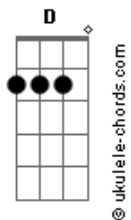

Arca da Aliança - Tu És

tom:

[Final] **D Bm A G**

Bm **A**
Junto ao poço, estava eu
G
Quando um homem judeu
Bm **A** **G**
Viu a sede que havia em mim

Bm **A**
Sem me ouvir, conheceu
G
E me ofereceu
Bm **A** **G**
Uma água que jorra sem fim

Em7 **D**
Dá-me de beber, pois tenho sede
G **D**
Não quero mais buscar em outras fontes

Em7 **D** **G**
Não precisarei aqui voltar pra minha sede saciar
A
Uma vez que já ouvi teu falar

D **G**
Tu és por quem a minh'alma esperou
Em
A fonte da vida que me encontrou
G
És o dom de Deus, o Messias
A
O meu salvador

(**Bm** **A** **G**)
(**Em7** **Bm** **A** **G**)

Bm **A**
Junto ao poço, estava eu
G
Quando um homem judeu
Bm **A** **G**
Viu a sede que havia em mim
Bm **A**
Sem me ouvir, conheceu
G
E me ofereceu
Bm **A** **G**
Uma água que jorra sem fim

Em7 **D**
Dá-me de beber, pois tenho sede
G **D**
Não quero mais buscar em outras fontes

Acordes

Em7 **D** **G**
Não precisarei aqui voltar pra minha sede saciar
A
Uma vez que já ouvi teu falar

D **G**
Tu és por quem a minh'alma esperou
Em
A fonte da vida que me encontrou
G
És o dom de Deus, o Messias
A
O meu salvador

D **G**
Tu és por quem a minh'alma esperou
Em
A fonte da vida que me encontrou
G
És o dom de Deus, o Messias
A
O meu salvador

Em7 **D**
Dá-me de beber, pois tenho sede
G **D**
Não quero mais buscar em outras fontes
Em7 **D** **G**
Não precisarei aqui voltar pra minha sede saciar
A
Uma vez que já ouvi teu falar

Em7 **D**
Dá-me de beber, pois tenho sede
G **D**
Não quero mais buscar em outras fontes
Em7 **D** **G**
Não precisarei aqui voltar pra minha sede saciar
A
Uma vez que já ouvi teu falar

D **C**
Tu és por quem a minh'alma esperou
Em
A fonte da vida que me encontrou
G
És o dom de Deus, o Messias
A
O meu salvador

D **Bb**
Tu és por quem a minh'alma esperou
Em
A fonte da vida que me encontrou
G **Gm**
És o dom de Deus, o Messias
A
O meu salvador