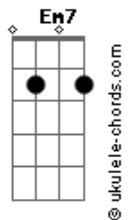

Arca da Aliança - Tu És

tom:

[Final] **D Bm A G**

Bm **A**
Junto ao poço, estava eu
G
Quando um homem judeu
Bm **A** **G**
Viu a sede que havia em mim

Bm **A**
Sem me ouvir, conheceu
G
E me ofereceu
Bm **A** **G**
Uma água que jorra sem fim

Em7 **D**
Dá-me de beber, pois tenho sede
G **D**
Não quero mais buscar em outras fontes

Em7 **D** **G**
Não precisarei aqui voltar pra minha sede saciar
A
Uma vez que já ouvi teu falar

D **G**
Tu és por quem a minh'alma esperou
Em
A fonte da vida que me encontrou
G
És o dom de Deus, o Messias
A
O meu salvador

(**Bm** **A** **G**)
(**Em7** **Bm** **A** **G**)

Bm **A**
Junto ao poço, estava eu
G
Quando um homem judeu
Bm **A** **G**
Viu a sede que havia em mim
Bm **A**
Sem me ouvir, conheceu
G
E me ofereceu
Bm **A** **G**
Uma água que jorra sem fim

Em7 **D**
Dá-me de beber, pois tenho sede
G **D**
Não quero mais buscar em outras fontes

Acordes

Em7 **D** **G**
Não precisarei aqui voltar pra minha sede saciar
A
Uma vez que já ouvi teu falar

D **G**
Tu és por quem a minh'alma esperou
Em
A fonte da vida que me encontrou
G
És o dom de Deus, o Messias
A
O meu salvador

D **G**
Tu és por quem a minh'alma esperou
Em
A fonte da vida que me encontrou
G
És o dom de Deus, o Messias
A
O meu salvador

Em7 **D**
Dá-me de beber, pois tenho sede
G **D**
Não quero mais buscar em outras fontes
Em7 **D** **G**
Não precisarei aqui voltar pra minha sede saciar
A
Uma vez que já ouvi teu falar

Em7 **D**
Dá-me de beber, pois tenho sede
G **D**
Não quero mais buscar em outras fontes
Em7 **D** **G**
Não precisarei aqui voltar pra minha sede saciar
A
Uma vez que já ouvi teu falar

D **C**
Tu és por quem a minh'alma esperou
Em
A fonte da vida que me encontrou
G
És o dom de Deus, o Messias
A
O meu salvador

D **Bb**
Tu és por quem a minh'alma esperou
Em
A fonte da vida que me encontrou
G **Gm**
És o dom de Deus, o Messias
A
O meu salvador