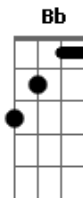

© ukulele-chords.com