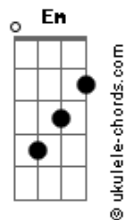

Arca da Aliança - Tu És

tom:

[Final] **D Bm A G**

Bm **A**
Junto ao poço, estava eu
G
Quando um homem judeu
Bm **A** **G**
Viu a sede que havia em mim

Bm **A**
Sem me ouvir, conheceu
G
E me ofereceu
Bm **A** **G**
Uma água que jorra sem fim

Em7 **D**
Dá-me de beber, pois tenho sede
G **D**
Não quero mais buscar em outras fontes

Em7 **D** **G**
Não precisarei aqui voltar pra minha sede saciar
A
Uma vez que já ouvi teu falar

D **G**
Tu és por quem a minh'alma esperou
Em
A fonte da vida que me encontrou
G
És o dom de Deus, o Messias
A
O meu salvador

(**Bm** **A** **G**)
(**Em7** **Bm** **A** **G**)

Bm **A**
Junto ao poço, estava eu
G
Quando um homem judeu
Bm **A** **G**
Viu a sede que havia em mim
Bm **A**
Sem me ouvir, conheceu
G
E me ofereceu
Bm **A** **G**
Uma água que jorra sem fim

Em7 **D**
Dá-me de beber, pois tenho sede
G **D**
Não quero mais buscar em outras fontes

Acordes

Em7 **D** **G**
Não precisarei aqui voltar pra minha sede saciar
A
Uma vez que já ouvi teu falar

D **G**
Tu és por quem a minh'alma esperou
Em
A fonte da vida que me encontrou
G
És o dom de Deus, o Messias
A
O meu salvador

D **G**
Tu és por quem a minh'alma esperou
Em
A fonte da vida que me encontrou
G
És o dom de Deus, o Messias
A
O meu salvador

Em7 **D**
Dá-me de beber, pois tenho sede
G **D**
Não quero mais buscar em outras fontes
Em7 **D** **G**
Não precisarei aqui voltar pra minha sede saciar
A
Uma vez que já ouvi teu falar

Em7 **D**
Dá-me de beber, pois tenho sede
G **D**
Não quero mais buscar em outras fontes
Em7 **D** **G**
Não precisarei aqui voltar pra minha sede saciar
A
Uma vez que já ouvi teu falar

D **C**
Tu és por quem a minh'alma esperou
Em
A fonte da vida que me encontrou
G
És o dom de Deus, o Messias
A
O meu salvador

D **Bb**
Tu és por quem a minh'alma esperou
Em
A fonte da vida que me encontrou
G **Gm**
És o dom de Deus, o Messias
A
O meu salvador