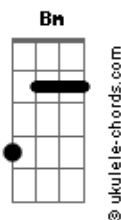

Arawato - Canibal

tom:
Em
[Passagem]

Bm Em7
Sigo en busca de una solución
D
Y pienso
Bm Em7
Que las palabras llegan al peor
D
Momento
Bm (passagem)
Y solo el tiempo me dirá
Bm (passagem)
Cuánto tengo que esperar

(Bm)

G D Bm
Probar tu carne
G D Bm
Es probar a Dios
G D Bm
Me causa hambre
D C Bm
Oír tu voz

(B D C)
(B D C)

Bm Em7
Conocerte es como una adicción
D

Acordes

Que duele
Bm Em7
Pues solo pienso en tenerte entre
D
Mis dientes