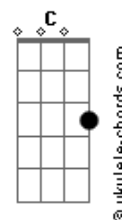

Arawato - Canibal

tom:
Em
[Passagem]

Bm Em7
Sigo en busca de una solución
D
Y pienso
Bm Em7
Que las palabras llegan al peor
D
Momento
Bm (passagem)
Y solo el tiempo me dirá
Bm (passagem)
Cuánto tengo que esperar

(Bm)

G D Bm
Probar tu carne
G D Bm
Es probar a Dios
G D Bm
Me causa hambre
D C Bm
Oír tu voz

(B D C)
(B D C)

Bm Em7
Conocerte es como una adicción
D

Acordes

Que duele
Bm Em7
Pues solo pienso en tenerte entre
D
Mis dientes