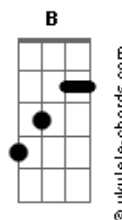

Arawato - Canibal

tom:
Em
[Passagem]

Bm Em7
Sigo en busca de una solución
D
Y pienso
Bm Em7
Que las palabras llegan al peor
D
Momento
Bm (passagem)
Y solo el tiempo me dirá
Bm (passagem)
Cuánto tengo que esperar

(Bm)

G D Bm
Probar tu carne
G D Bm
Es probar a Dios
G D Bm
Me causa hambre
D C Bm
Oír tu voz

(B D C)
(B D C)

Bm Em7
Conocerte es como una adicción
D

Acordes

Que duele
Bm Em7
Pues solo pienso en tenerte entre
D
Mis dientes