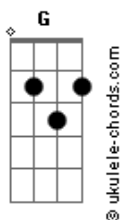

Arawato - Canibal

tom:
Em
[Passagem]

Bm Em7
Sigo en busca de una solución
D
Y pienso
Bm Em7
Que las palabras llegan al peor
D
Momento
Bm (passagem)
Y solo el tiempo me dirá
Bm (passagem)
Cuánto tengo que esperar

(Bm)

G D Bm
Probar tu carne
G D Bm
Es probar a Dios
G D Bm
Me causa hambre
D C Bm
Oír tu voz

(B D C)
(B D C)

Bm Em7
Conocerte es como una adicción
D

Acordes

Que duele
Bm Em7
Pues solo pienso en tenerte entre
D
Mis dientes