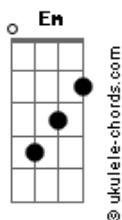

Arawato - Canibal

tom:
Em
[Passagem]

Bm Em7
Sigo en busca de una solución
D
Y pienso
Bm Em7
Que las palabras llegan al peor
D
Momento
Bm (passagem)
Y solo el tiempo me dirá
Bm (passagem)
Cuánto tengo que esperar

(Bm)

G D Bm
Probar tu carne
G D Bm
Es probar a Dios
G D Bm
Me causa hambre
D C Bm
Oír tu voz

(B D C)
(B D C)

Bm Em7
Conocerte es como una adicción
D

Acordes

Que duele
Bm Em7
Pues solo pienso en tenerte entre
D
Mis dientes