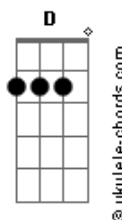

Arawato - Canibal

tom:
Em
[Passagem]

Bm Em7
Sigo en busca de una solución
D
Y pienso
Bm Em7
Que las palabras llegan al peor
D
Momento
Bm (passagem)
Y solo el tiempo me dirá
Bm (passagem)
Cuánto tengo que esperar

(Bm)

G D Bm
Probar tu carne
G D Bm
Es probar a Dios
G D Bm
Me causa hambre
D C Bm
Oír tu voz

(B D C)
(B D C)

Bm Em7
Conocerte es como una adicción
D

Acordes

Que duele
Bm Em7
Pues solo pienso en tenerte entre
D
Mis dientes