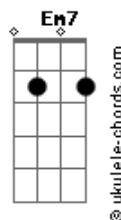

Arawato - Canibal

tom:
Em
[Passagem]

Bm Em7
Sigo en busca de una solución
D
Y pienso
Bm Em7
Que las palabras llegan al peor
D
Momento
Bm (passagem)
Y solo el tiempo me dirá
Bm (passagem)
Cuánto tengo que esperar

(Bm)

G D Bm
Probar tu carne
G D Bm
Es probar a Dios
G D Bm
Me causa hambre
D C Bm
Oír tu voz

(B D C)
(B D C)

Bm Em7
Conocerte es como una adicción
D

Acordes

Que duele
Bm Em7
Pues solo pienso en tenerte entre
D
Mis dientes