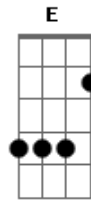

© ukulele-chords.com