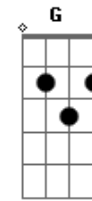

© ukulele-chords.com