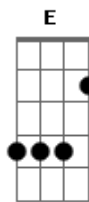

© ukulele-chords.com