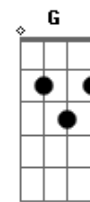

© ukulele-chords.com