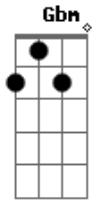

© ukulele-chords.com