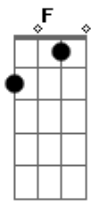

© ukulele-chords.com