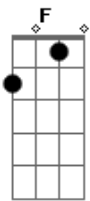

© ukulele-chords.com