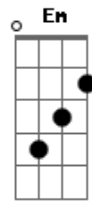

© ukulele-chords.com