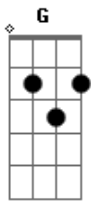

© ukulele-chords.com