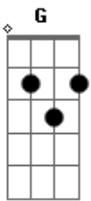

© ukulele-chords.com