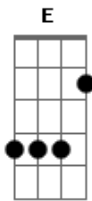

© ukulele-chords.com