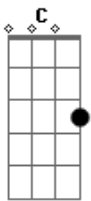

Arautos do Rei - Vem a Mim

Tom: C

C Dm G Am
 A vida tem tristeza, temores e aflição.
 Dm F G C G
 E os nossos sonhos parecem em vão
 C Dm G Am
 Se estamos tão cansados querendo desistir
 Dm F G C
 O nosso Mestre assim nos diz:

G F C
 Vem a Mim, com eterno amor te amei
 G F C
 Vem a Mim, com paciência esperei
 F E
 Minha vida dei e me entreguei
 Am Am F
 Sofri na cruz por ti
 C G
 Volta já para o lar
 C
 E hoje vem a Mim
 C Dm

Lutar, lutar, até cansar
 G Am
 Parece ser assim
 Dm F G C G
 Quando vivemos ser ver o fim
 C Dm Em
 Mas ao sentirmos a firmeza
 Em Am
 Da mão que nos conduz
 Dm F G C
 Não temeremos, nós temos Jesus

Sobe para Fá na última vez do coro:

G F C
 Vem a Mim... com eterno amor te amei
 G F C
 Vem a Mim, com paciência esperei
 F E
 Minha vida dei e me entreguei
 Am Dm F
 Sofri na cruz por ti
 C G
 Volta já para o lar
 C
 E hoje vem a Mim

Acordes