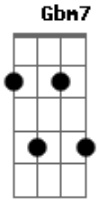

© ukulele-chords.com