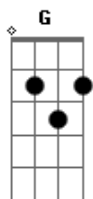

© ukulele-chords.com

© ukulele-chords.com