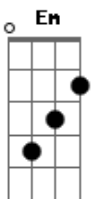

© ukulele-chords.com