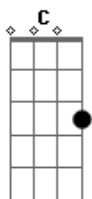

© ukulele-chords.com