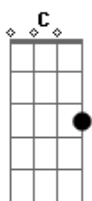

© ukulele-chords.com