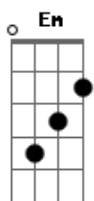

© ukulele-chords.com