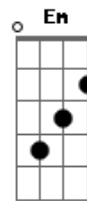

© ukulele-chords.com