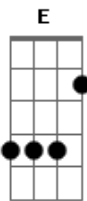

Arautos do Rei - Nele

Tom: D

Bm **G** **Bm** **G** **D** **D**
O bem que eu quero nao faço Mas o mau que nao quero ja fiz
Escravo da sinceridade enganava o

A **G** **Em** **Em** **Bm** **Bm**
meu coração Cansei de voltar como um perdedor ao lutar
Mas hoje eu ja sei Onde eu posso esperar

A **G** **D** **G** **A** **Bm** **A** **G**
Nele que muda o tempo e vê cada folha Que cai pra Forrar o
chão nele que enclina Os ouvidos **E** ouve

Dbm **B** **A** **E** **A**
o meu coração Ele é a for - ça pra mudar

Dbm **B** **A** **E** **A** **E** **Dbm** **B** **A** **E** **Dbm**
Quero viver as palavras e unir o que falo ao que sou Tendo
de exemplo meu mestre Que primeiro foi

B **A** **Gbm** **Dbm** **Dbm**
meu Salvador Cansei de voltar Como um perdedor ao lutar
Mas hoje eu sei Onde eu posso esperar

B **A** **E** **A**
Dbm **B** **A**

E
Nele que muda o tempo e vê Cada folha Que cai pra forrar o
chao Nele que enclina os Ouvidos **E** ouve

A **A** **B** **Gb4** **A** **B**
o meu coração Ele é a for - ça pra mudar.

Ponte:

Dbm **Gbm** **Dbm** **B** **Gbm**
Dbm **Gbm** **E** **B** **Gbm**
Essa e a minha oração Com minha vida pregar Para
que onde eu passar Todos possam ver-te

E **Dbm** **B**
A
em mim. Nele que muda o tempo e vê Cada folha Que
cai pra forrar o chao Nele que enclina os

E **Gb4**
Ouvidos **E** ouve o meu coração

A **E** **Dbm** **B** **A** **E** **Dbm** **B** **A** **E** **Dbm**
Nele que muda o tempo e vê Cada folha Que cai pra forrar o
chao Nele que enclina os

A **B** **Dbm** **B** **A** **Dbm** **B** **Gb4**
Ouvidos **E** ouve o meu coração Ele é a for - ça pra
mudar

A **Dbm** **B** **A** **Dbm** **B** **A** **E**
Ele è a for - ça pra mudar

Acordes