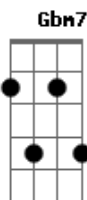

© ukulele-chords.com