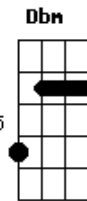

© ukulele-chords.com