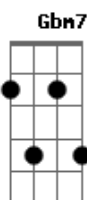

© ukulele-chords.com