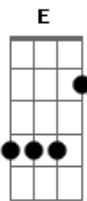

Arautos do Rei - Nele

Tom: D

Bm **G** **Bm** **G** **D** **D**
O bem que eu quero nao faço Mas o mau que nao quero ja fiz
Escravo da sinceridade enganava o

A **G** **Em** **Bm** **Bm**
A
meu coração Cansei de voltar como um perdedor ao lutar
Mas hoje eu ja sei Onde eu posso esperar

A **G** **D** **G** **A** **Bm** **A** **G**
D
Nele que muda o tempo e vê cada folha Que cai pra Forrar o
chão nele que enclina Os ouvidos **E** ouve

Dbm **B** **A** **E** **A**
Dbm **B**
o meu coração Ele é a for - ça pra mudar

A **Dbm** **B** **A** **A** **E** **Dbm** **B** **A** **E**
A **B** **Gbm** **Dbm**
Quero viver as palavras e unir o que falo ao que sou Tendo
de exemplo meu mestre Que primeiro foi

B **A** **Gbm** **Dbm**
B
meu Salvador Cansei de voltar Como um perdedor ao lutar
Mas hoje eu sei Onde eu posso esperar

B **A** **E** **A**
Dbm **B** **A**

E
Nele que muda o tempo e vê Cada folha Que cai pra forrar o
chao Nele que enclina os Ouvidos **E** ouve

A **A** **B** **Gb4** **A** **B**
o meu coração Ele é a for - ça pra mudar.

Ponte:

Dbm **Gbm** **Dbm** **B** **Gbm**
Dbm **Gbm** **E**
Essa e a minha oração Com minha vida pregar Para
que onde eu passar Todos possam ver-te

E **Dbm** **B**
A
em mim. Nele que muda o tempo e vê Cada folha Que
cai pra forrar o chao Nele que enclina os

E **Gb4**
Ouvidos **E** ouve o meu coração

A **E** **Dbm** **B** **A** **E** **Dbm** **B** **A** **E**
A **B** **Gbm** **Dbm**
Nele que muda o tempo e vê Cada folha Que cai pra forrar o
chao Nele que enclina os

A **B** **Dbm** **B** **A** **Dbm** **B** **Gb4**
A
Ouvidos **E** ouve o meu coração Ele é a for - ça pra
mudar

A **Dbm** **B** **A** **Dbm** **B** **A** **E**
Ele è a for - ça pra mudar

Acordes