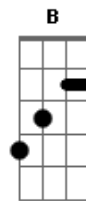

ukulele-chords.com