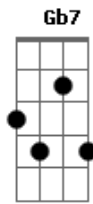

© ukulele-chords.com