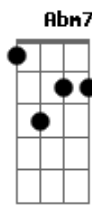

Arautos do Rei - Eu Sei de Um Rio

Tom: B

B E
Eu sei de um rio
B F
De um perfeito manancial
Abm7 Dbm
Sim eu sei de uma fonte
Dbm7 Gb
de vida, amor e paz
Dbm7 Bd
quem vier à fonte
B Eb
de água pura e salutar
B F
não voltará a ter sede
Abm7 Dbm

Pois Cristo satisfaz!
Dbm7 Gb
Foi ali, bem junto à fonte
Dbm7 B
Que à mulher apareceu
B Eb
sua vida estava em ruínas
B Eb
por pecar chorou, sofreu
B F
encontrou o mestre
Abm7 Dbm
ele a viu e a perdoou
Dbm7 Gb
Deu-lhe desta água viva
Gb7 B
e ela aceitou!

Acordes

© ukulele-chords.com

© ukulele-chords.com

© ukulele-chords.com

© ukulele-chords.com

© ukulele-chords.com

© ukulele-chords.com

© ukulele-chords.com

© ukulele-chords.com

© ukulele-chords.com