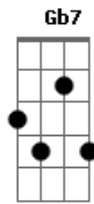

© ukulele-chords.com