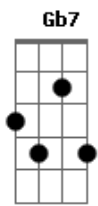

© ukulele-chords.com