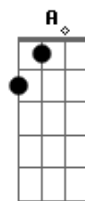

© ukulele-chords.com