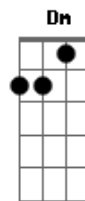

© ukulele-chords.com