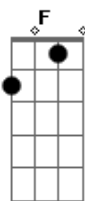

© ukulele-chords.com