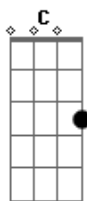

Arautos do Rei - Eu Quero Amá-lo Mais

Tom: C

Intro: F Am Bb Bb C

F Am Bb
Bb C
Amigos são especiais, são tesouros da vida
F Am
São dons que vem dos altos céus
Bb Bb C
Pra mim e pra você
D7 G
A Dm
Mas no tempo em que estivermos juntos falemos de Jesus
D7 G F
E do amor que nos tem demonstrado,
Dm G C
Vindo aqui morrer numa cruz

Refrão:
F Bb
Eu quero amá-lo mais
C Am
Cada dia em meu viver
Dm G
Quero amá-lo e de coração
C F
E quero pronto estar
F Bb
Quando tudo aqui findar
C Am Dm
Eu quero ir á Cristo e o abraçar

G C G
F
Eu oro por você, pra que possa amá-lo mais

F Am Bb
Bb C
As horas vão passando, o tempo nunca pára
F Am Bb Bb C
A vida certamente vai, chegando ao seu final
D7 G
Quando este mundo alcançar seu fim
A Dm D7 G F
Veremos à Jesus, será que Ele dirá então:
Dm G C
Este é um servo fiel.

Refrão:
F Bb
Eu quero amá-lo mais
C Am
Cada dia em meu viver
Dm G
Quero amá-lo e de coração
C F
E quero pronto estar
F Bb
Quando tudo aqui findar
C Am Dm
Eu quero ir á Cristo e o abraçar
G C G
F
Eu oro por você, pra que possa amá-lo mais

Acordes