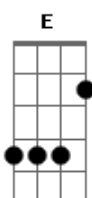

© ukulele-chords.com