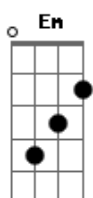

© ukulele-chords.com