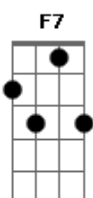

© ukulele-chords.com