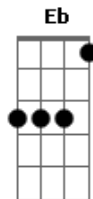

© ukulele-chords.com