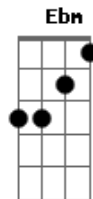

© ukulele-chords.com