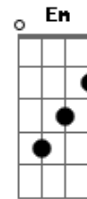

ukulele-chords.com