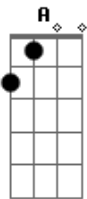

Arautos do Rei - Em Breve

tom:

G

Intro: Bm Gbm G

D D G
Em breve, isso ainda faz sentido?
D D G
Espero, mas tempo é relativo
Em G Bm Bm
O mal me impõe dia e noite o seu fardo
G A A
A paz dura só uma fração de segundo
Dadd9 D G
O que é o tempo pra alguém que está cansado?
Dadd9 D G
Não sabe mais se um dia terá alívio
D D G
Em breve, isso ficou escrito
D D G
Pra muitos, poeira de um velho livro
Em G Bm Bm
Milênios depois, tudo parece um mito
Em G A A
Viver pela fé, alguém quer correr o risco?
Dadd9 D G
Mas o que é o tempo quando se é eterno?
Dadd9 D G
Um ano inteiro, é como um dia apenas
Dadd9 D G
O que é o futuro pra Aquele que é absoluto?
Em G A A

E me alcançou na hora da minha angústia
Dadd9 D G
Em Breve No tempo de Deus contemplarei
Dadd9 D G
A promessa feita por quem jamais falhou
D A A Dadd9 G
Sua demora em retornar é misericórdia pra me salvar
D G A A
Me devolver o sorriso eterno
Dadd9
Em breve
Bb C G
Se Ele tardar, ainda sim vou esperar
Bb C G
Um dia, eu sei, nEle serei eterno
Bb C Dm
Se Ele tardar, ainda sim vou esperar
Bb C C C
Um dia, eu sei, nEle serei eterno
Dadd9 D G
Em Breve No tempo de Deus contemplarei
Dadd9 D G
A promessa feita por quem jamais falhou
D A A Dadd9 G
Sua demora em retornar é misericórdia pra me salvar
D G A A
Me devolver o sorriso eterno
D D G
Em breve, isso ainda faz sentido
D D G
Em breve, isso está escrito

Acordes