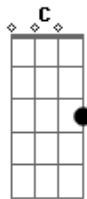

ukulele-chords.com