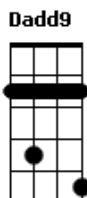

ukulele-chords.com