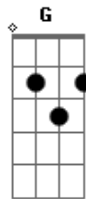

ukulele-chords.com