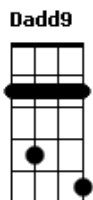

© ukulele-chords.com