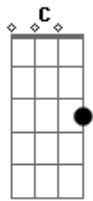

© ukulele-chords.com

© ukulele-chords.com