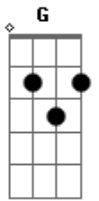

© ukulele-chords.com