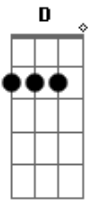

© ukulele-chords.com