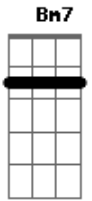

© ukulele-chords.com