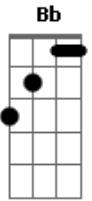

© ukulele-chords.com