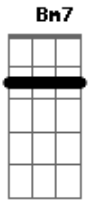

© ukulele-chords.com