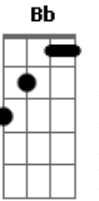

© ukulele-chords.com