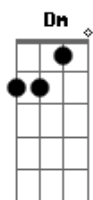

Arautos do Rei - Em Breve

tom:

G

Intro: Bm7 Gbm G

D D G
Em breve, isso ainda faz sentido?
D D G
Espero, mas tempo é relativo
Em G Bm Bm
O mal me impõe dia e noite o seu fardo
G A A
A paz dura só uma fração de segundo
Dadd9 D G
O que é o tempo pra alguém que está cansado?
Dadd9 D G
Não sabe mais se um dia terá alívio
D D G
Em breve, isso ficou escrito
D D G
Pra muitos, poeira de um velho livro
Em G Bm Bm
Milênios depois, tudo parece um mito
Em G A A
Viver pela fé, alguém quer correr o risco?
Dadd9 D G
Mas o que é o tempo quando se é eterno?
Dadd9 D G
Um ano inteiro, é como um dia apenas
Dadd9 D G
O que é o futuro pra Aquele que é absoluto?
Em G A A

E me alcançou na hora da minha angústia
Dadd9 D G
Em Breve No tempo de Deus contemplei
Dadd9 D G
A promessa feita por quem jamais falhou
D A A Dadd9 G
Sua demora em retornar é misericórdia pra me salvar
D G A A
Me devolver o sorriso eterno
Dadd9
Em breve
Bb C G
Se Ele tardar, ainda sim vou esperar
Bb C G
Um dia, eu sei, nEle serei eterno
Bb C Dm
Se Ele tardar, ainda sim vou esperar
Bb C C C
Um dia, eu sei, nEle serei eterno
Dadd9 D G
Em Breve No tempo de Deus contemplei
Dadd9 D G
A promessa feita por quem jamais falhou
D A A Dadd9 G
Sua demora em retornar é misericórdia pra me salvar
D G A A
Me devolver o sorriso eterno
D D G
Em breve, isso ainda faz sentido
D D G
Em breve, isso está escrito

Acordes

© ukulele-chords.com

© ukulele-chords.com

© ukulele-chords.com

© ukulele-chords.com

© ukulele-chords.com

© ukulele-chords.com

© ukulele-chords.com

© ukulele-chords.com

© ukulele-chords.com

© ukulele-chords.com

© ukulele-chords.com