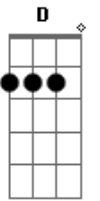

© ukulele-chords.com