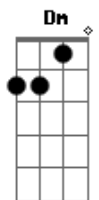

© ukulele-chords.com