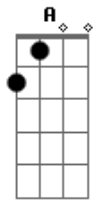

Arautos do Rei - Em Breve

tom:

G

Intro: Bm7 Gbm G

D D G
Em breve, isso ainda faz sentido?
D D G
Espero, mas tempo é relativo
Em G Bm Bm
O mal me impõe dia e noite o seu fardo
G A A
A paz dura só uma fração de segundo
Dadd9 D G
O que é o tempo pra alguém que está cansado?
Dadd9 D G
Não sabe mais se um dia terá alívio
D D G
Em breve, isso ficou escrito
D D G
Pra muitos, poeira de um velho livro
Em G Bm Bm
Milênios depois, tudo parece um mito
Em G A A
Viver pela fé, alguém quer correr o risco?
Dadd9 D G
Mas o que é o tempo quando se é eterno?
Dadd9 D G
Um ano inteiro, é como um dia apenas
Dadd9 D G
O que é o futuro pra Aquele que é absoluto?
Em G A A

E me alcançou na hora da minha angústia
Dadd9 D G
Em Breve No tempo de Deus contemplei
Dadd9 D G
A promessa feita por quem jamais falhou
D A A Dadd9 G
Sua demora em retornar é misericórdia pra me salvar
D G A A
Me devolver o sorriso eterno
Dadd9
Em breve
Bb C G
Se Ele tardar, ainda sim vou esperar
Bb C G
Um dia, eu sei, nEle serei eterno
Bb C Dm
Se Ele tardar, ainda sim vou esperar
Bb C C C
Um dia, eu sei, nEle serei eterno
Dadd9 D G
Em Breve No tempo de Deus contemplei
Dadd9 D G
A promessa feita por quem jamais falhou
D A A Dadd9 G
Sua demora em retornar é misericórdia pra me salvar
D G A A
Me devolver o sorriso eterno
D D G
Em breve, isso ainda faz sentido
D D G
Em breve, isso está escrito

Acordes