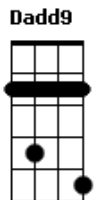

© ukulele-chords.com