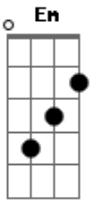

© ukulele-chords.com