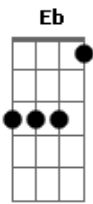

© ukulele-chords.com