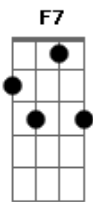

© ukulele-chords.com