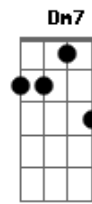

© ukulele-chords.com