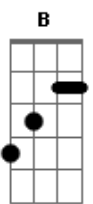

© ukulele-chords.com