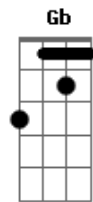

© ukulele-chords.com