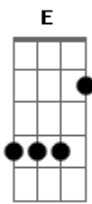

© ukulele-chords.com