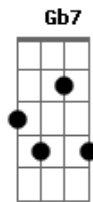

© ukulele-chords.com