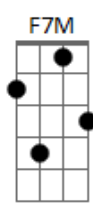

© ukulele-chords.com