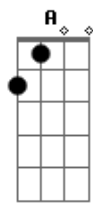

© ukulele-chords.com