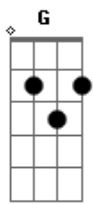

C
Fui convocado a cuidar do meu irmão
Dm7
Menos palavras que eu tenha mais ação
F G
Que eu ame a todos que eu seja Cristo para outro alguém

Refrão:

C Dm F7M G
E assim saberão, Ele diz: Todos reconhecerão
C Dm F7M G
Discípulo Seu eu serei espalhando Seu amor
C Dm F7M G
Comprovo que tenho Jesus habitando em meu ser
Am7 F Eb F7 C
Discípulo dEle eu sou quando cuido de você

Interlúdio: F C F

C
Mais importante que todo dogma que houver
Dm7
Mais relevante que as regras que eu tiver
F C
O amor a Deus e aos outros sobrepõe a tudo mais
F C F
A Palavra diz

C
O amor é fruto do Espírito do Pai
Dm7
É um dom supremo, que Ele dá aos filhos Seus
F G
Maior que tudo é o verbo, o amor é o próprio Deus

Refrão:

C Dm F7M G
E assim saberão, Ele diz: Todos reconhecerão
C Dm F7M G
Discípulo Seu eu serei espalhando Seu amor
C Dm F7M G
Comprovo que tenho Jesus habitando em meu ser
Am7 F Eb F7 C
Discípulo dEle eu sou quando cuido de você

Ponte:

Bb F C
É o exemplo que Ele deu
Bb F C
Até os inimigos Seus
Bb F C
Amou de mais até o fim
Bb F G
E quer que eu viva isso em mim

Refrão:

Db6 Ebm Gb7 G#sus4
E assim saberão, Ele diz: Todos reconhecerão
Db6 Ebm Gb7 G#sus4
Discípulo Seu eu serei espalhando Seu amor
Db6 Ebm Gb7 G#sus4
Comprovo que tenho Jesus habitando em meu ser
Bbm7 Gb E Gb7 Db
Discípulo dEle eu sou quando cuido de você
Bbm7 Gb E Gb7 Db
Discípulo dEle eu sou quando cuido de você

Final: E B Db E B Db6 E B C#

Acordes

© ukulele-chords.com