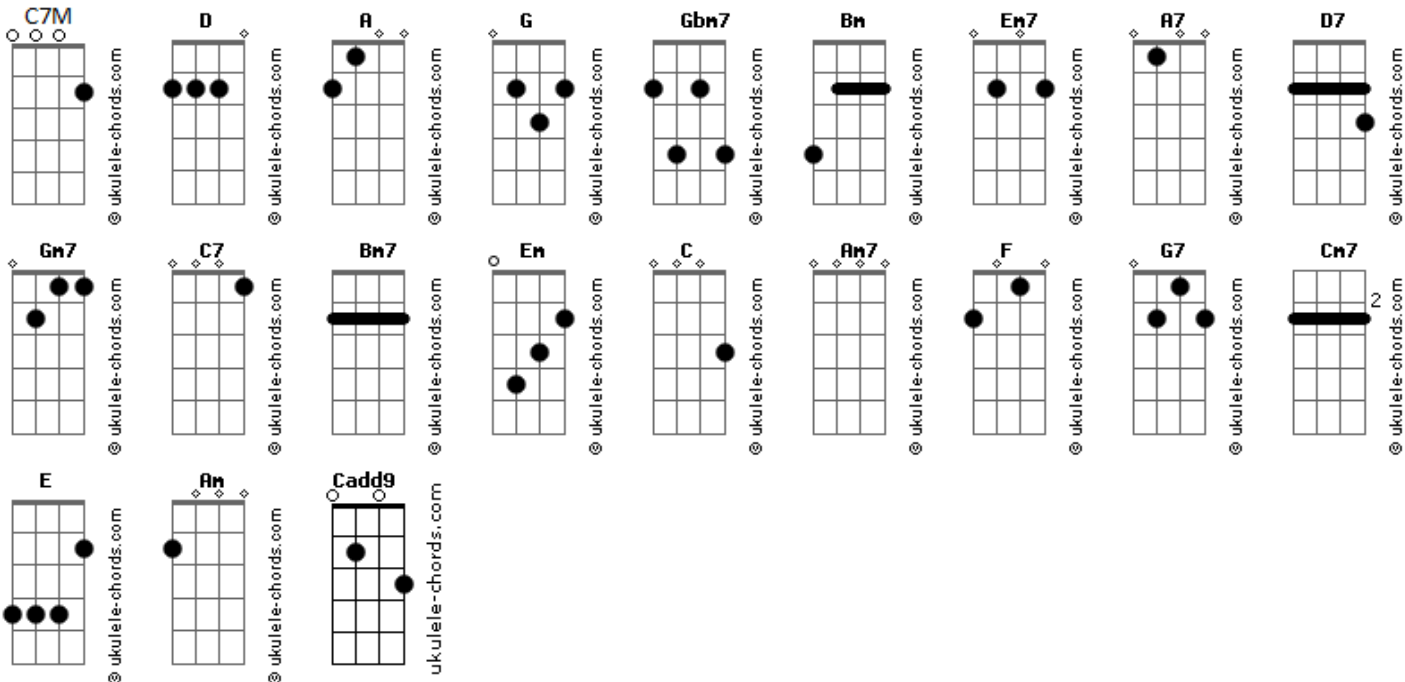

# Arautos do Rei - Busquem a Jesus

tom:

D A G D  
 Cada dia posso ver  
 A G Gbm7  
 Perceber em Seu olhar  
 Bm Em7  
 As pessoas tão vazias  
 A7 A7 D  
 Cheias de pesar

D A G D7  
 Vivem cada vez mais sós  
 D Cadd9 Gm7  
 Morrem sem amor  
 C7 D A Bm7  
 Um sorriso esconde a dor  
 Em7 G A7 D  
 Só Jesus o vê

D Em7  
 Busquem a Jesus  
 D G A  
 Busquem a Jesus  
 D G Em7  
 Quando o sonho se desfaz  
 A7 A7 D  
 Ele dá Sua paz  
 Em7  
 Busquem a Jesus  
 D G A  
 Busquem a Jesus  
 D G D Em  
 É preciso entender  
 G D D7  
 Cristo dá Sua paz

## Acordes

G D C  
 Sua luz Jesus me dá  
 G D C  
 Ele espera que eu vá  
 Bm Bm7 Em7 Am7  
 Ajudar a quem quiser  
 C D Cadd9 D G  
 Nova vida encontrar  
 G D C F  
 E a todo que vier  
 G7 C Cm7  
 Muita paz buscar  
 F G D Em7 Am7  
 Novo Sol irá bri.....lhar  
 C D Cadd9 D G  
 Trevas nunca mais  
 G Am7  
 Busquem a Jesus  
 G Cadd9 D7  
 Busquem a Jesus  
 G Cadd9 G Am7  
 Quando o sonho se desfaz  
 C D G  
 Ele dá Sua paz  
 G Am7  
 Busquem a Jesus  
 G Cadd9 D7  
 Busquem a Jesus  
 G Cadd9 G Am7  
 É preciso entender  
 D7 G Cadd9 G Am7  
 É preciso aceitar  
 C D E Em7 Em Am  
 Que Cristo traz a paz  
 Am D Cadd9 G  
 Cristo traz a paz