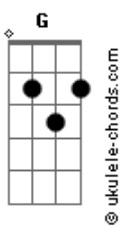

Arautos do Rei - Aqui Chegamos Pela Fé

tom:

Bb (forma dos acordes no tom de G)

Capostrate na 3ª casa

Intro: G D G7M E7
Am7 D7 G7M E7
Am7 G C7M Dbm D

G
Aqui chegamos pela fé
C D G Eb7
Confiando em Deus
A palavra é fiel
G D G
Não olharemos para trás
D
Vamos com fé!
G D7 G E7 Am7
U u u u u u Não voltaremos
D7 G E7 Am7
Aqui chegamos pela féé éé
D7 G
Aqui chegamos pela fé

C7M Gb7 Bm7 E7
Eu reelembro

Acordes

Am7 D7 G B7 G7
0 que Deus fez por mim
C7M C Bm7 Em7
As coisas impossí_veis
Am7 D7 G D
Nas mãos de meu bom mestre entreguei

G
Aqui chegamos pela fé
C D G Eb7
Confiando em Deus
A palavra é fiel
G D G
Não olharemos para trás
D
Vamos com fé!
G D7 G E7 Am7
U u u u u u Não voltaremos
D7 G E7 Am7
Aqui chegamos pela féé éé
D7 G E7 Bm7 E7
Aqui chegamos pela féé éé
Am D7 G C G
Chegamos pela fé!