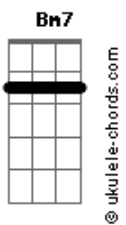

Arautos do Rei - Aqui Chegamos Pela Fé

tom:

Bb (forma dos acordes no tom de G)

Capostrate na 3ª casa

Intro: G D G7M E7
Am7 D7 G7M E7
Am7 G C7M Dbm D

G
Aqui chegamos pela fé
C D G Eb7
Confiando em Deus
A palavra é fiel
G D G
Não olharemos para trás
D
Vamos com fé!
G D7 G E7 Am7
U u u u u u Não voltaremos
D7 G E7 Am7
Aqui chegamos pela féé éé
D7 G
Aqui chegamos pela fé

C7M Gb7 Bm7 E7
Eu reelembro

Acordes

Am7 D7 G B7 G7
0 que Deus fez por mim
C7M C Bm7 Em7
As coisas impossí_veis
Am7 D7 G D
Nas mãos de meu bom mestre entreguei

G
Aqui chegamos pela fé
C D G Eb7
Confiando em Deus
A palavra é fiel
G D G
Não olharemos para trás
D
Vamos com fé!
G D7 G E7 Am7
U u u u u u Não voltaremos
D7 G E7 Am7
Aqui chegamos pela féé éé
D7 G E7 Bm7 E7
Aqui chegamos pela féé éé
Am D7 G C G
Chegamos pela fé!