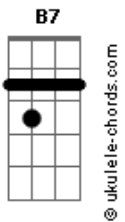

Arautos do Rei - Aqui Chegamos Pela Fé

tom:

Bb (forma dos acordes no tom de G)

Capostrate na 3ª casa

Intro: G D G7M E7
Am7 D7 G7M E7
Am7 G C7M Dbm D

G
Aqui chegamos pela fé
C D G Eb7
Confiando em Deus
A palavra é fiel
G D G
Não olharemos para trás
D
Vamos com fé!
G D7 G E7 Am7
U u u u u u Não voltaremos
D7 G E7 Am7
Aqui chegamos pela féé éé
D7 G
Aqui chegamos pela fé

C7M Gb7 Bm7 E7
Eu reelembro

Acordes

Am7 D7 G B7 G7
0 que Deus fez por mim
C7M C Bm7 Em7
As coisas impossí_veis
Am7 D7 G D
Nas mãos de meu bom mestre entreguei

G
Aqui chegamos pela fé
C D G Eb7
Confiando em Deus
A palavra é fiel
G D G
Não olharemos para trás
D
Vamos com fé!
G D7 G E7 Am7
U u u u u u Não voltaremos
D7 G E7 Am7
Aqui chegamos pela féé éé
D7 G E7 Bm7 E7
Aqui chegamos pela féé éé
Am D7 G C G
Chegamos pela fé!