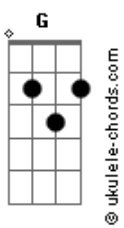

Arautos do Rei - Aqui Chegamos Pela Fé

tom:

Bb (forma dos acordes no tom de G)

Capostrate na 3ª casa

Intro: G D G7M E7
Am7 D7 G7M E7
Am7 G C7M Dbm D

G
Aqui chegamos pela fé
C D G Eb7
Confiando em Deus
A palavra é fiel
G D G
Não olharemos para trás
D
Vamos com fé!
G D7 G E7 Am7
U u u u u u Não voltaremos
D7 G E7 Am7
Aqui chegamos pela féé éé
D7 G
Aqui chegamos pela fé

C7M Gb7 Bm7 E7
Eu reelembro

Acordes

Am7 D7 G B7 G7
0 que Deus fez por mim
C7M C Bm7 Em7
As coisas impossí_veis
Am7 D7 G D
Nas mãos de meu bom mestre entreguei

G
Aqui chegamos pela fé
C D G Eb7
Confiando em Deus
A palavra é fiel
G D G
Não olharemos para trás
D
Vamos com fé!
G D7 G E7 Am7
U u u u u u Não voltaremos
D7 G E7 Am7
Aqui chegamos pela féé éé
D7 G E7 Bm7 E7
Aqui chegamos pela féé éé
Am D7 G C G
Chegamos pela fé!