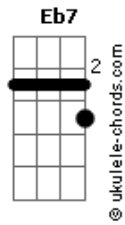

Arautos do Rei - Aqui Chegamos Pela Fé

tom:

Bb (forma dos acordes no tom de G)

Capostrate na 3ª casa

Intro: G D G7M E7
Am7 D7 G7M E7
Am7 G C7M Dbm D

G
Aqui chegamos pela fé
C D G Eb7
Confiando em Deus
A palavra é fiel
G D G
Não olharemos para trás
D
Vamos com fé!
G D7 G E7 Am7
U u u u u u Não voltaremos
D7 G E7 Am7
Aqui chegamos pela féé éé
D7 G
Aqui chegamos pela fé

C7M Gb7 Bm7 E7
Eu reelembro

Acordes

Am7 D7 G B7 G7
0 que Deus fez por mim
C7M C Bm7 Em7
As coisas impossí_veis
Am7 D7 G D
Nas mãos de meu bom mestre entreguei

G
Aqui chegamos pela fé
C D G Eb7
Confiando em Deus
A palavra é fiel
G D G
Não olharemos para trás
D
Vamos com fé!
G D7 G E7 Am7
U u u u u u Não voltaremos
D7 G E7 Am7
Aqui chegamos pela féé éé
D7 G E7 Bm7 E7
Aqui chegamos pela féé éé
Am D7 G C G
Chegamos pela fé!