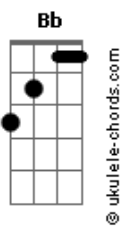

Arautos do Rei - Aqui Chegamos Pela Fé

tom:

Bb (forma dos acordes no tom de G)

Capostrate na 3ª casa

Intro: G D G7M E7
Am7 D7 G7M E7
Am7 G C7M Dbm D

G
Aqui chegamos pela fé
C D G Eb7
Confiando em Deus
A palavra é fiel
G D G
Não olharemos para trás
D
Vamos com fé!
G D7 G E7 Am7
U u u u u u Não voltaremos
D7 G E7 Am7
Aqui chegamos pela féé éé
D7 G
Aqui chegamos pela fé

C7M Gb7 Bm7 E7
Eu reelembro

Acordes

Am7 D7 G B7 G7
0 que Deus fez por mim
C7M C Bm7 Em7
As coisas impossí_veis
Am7 D7 G D
Nas mãos de meu bom mestre entreguei

G
Aqui chegamos pela fé
C D G Eb7
Confiando em Deus
A palavra é fiel
G D G
Não olharemos para trás
D
Vamos com fé!
G D7 G E7 Am7
U u u u u u Não voltaremos
D7 G E7 Am7
Aqui chegamos pela féé éé
D7 G E7 Bm7 E7
Aqui chegamos pela féé éé
Am D7 G C G
Chegamos pela fé!