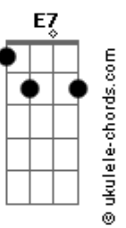

Arautos do Rei - Aqui Chegamos Pela Fé

tom:

Bb (forma dos acordes no tom de G)

Capostrate na 3ª casa

Intro: G D G7M E7
Am7 D7 G7M E7
Am7 G C7M Dbm D

G
Aqui chegamos pela fé
C D G Eb7
Confiando em Deus
A palavra é fiel
G D G
Não olharemos para trás
D
Vamos com fé!
G D7 G E7 Am7
U u u u u u Não voltaremos
D7 G E7 Am7
Aqui chegamos pela féé éé
D7 G
Aqui chegamos pela fé

C7M Gb7 Bm7 E7
Eu reelembro

Acordes

Am7 D7 G B7 G7
0 que Deus fez por mim
C7M C Bm7 Em7
As coisas impossí_veis
Am7 D7 G D
Nas mãos de meu bom mestre entreguei

G
Aqui chegamos pela fé
C D G Eb7
Confiando em Deus
A palavra é fiel
G D G
Não olharemos para trás
D
Vamos com fé!
G D7 G E7 Am7
U u u u u u Não voltaremos
D7 G E7 Am7
Aqui chegamos pela féé éé
D7 G E7 Bm7 E7
Aqui chegamos pela féé éé
Am D7 G C G
Chegamos pela fé!