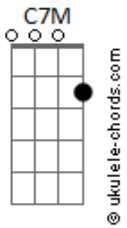

Arautos do Rei - Aqui Chegamos Pela Fé

tom:

Bb (forma dos acordes no tom de G)

Capostrate na 3ª casa

Intro: G D G7M E7
Am7 D7 G7M E7
Am7 G C7M Dbm D

G
Aqui chegamos pela fé
C D G Eb7
Confiando em Deus
A palavra é fiel
G D G
Não olharemos para trás
D
Vamos com fé!
G D7 G E7 Am7
U u u u u u Não voltaremos
D7 G E7 Am7
Aqui chegamos pela féé éé
D7 G
Aqui chegamos pela fé

C7M Gb7 Bm7 E7
Eu reelembro

Acordes

Am7 D7 G B7 G7
0 que Deus fez por mim
C7M C Bm7 Em7
As coisas impossí_veis
Am7 D7 G D
Nas mãos de meu bom mestre entreguei

G
Aqui chegamos pela fé
C D G Eb7
Confiando em Deus
A palavra é fiel
G D G
Não olharemos para trás
D
Vamos com fé!
G D7 G E7 Am7
U u u u u u Não voltaremos
D7 G E7 Am7
Aqui chegamos pela féé éé
D7 G E7 Bm7 E7
Aqui chegamos pela féé éé
Am D7 G C G
Chegamos pela fé!