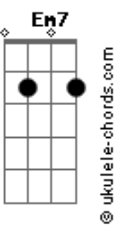

Arautos do Rei - Aqui Chegamos Pela Fé

tom:

Bb (forma dos acordes no tom de G)

Capostrate na 3ª casa

Intro: G D G7M E7
Am7 D7 G7M E7
Am7 G C7M Dbm D

G
Aqui chegamos pela fé
C D G Eb7
Confiando em Deus
A palavra é fiel
G D G
Não olharemos para trás
D
Vamos com fé!
G D7 G E7 Am7
U u u u u u Não voltaremos
D7 G E7 Am7
Aqui chegamos pela féé éé
D7 G
Aqui chegamos pela fé

C7M Gb7 Bm7 E7
Eu reelembro

Acordes

Am7 D7 G B7 G7
0 que Deus fez por mim
C7M C Bm7 Em7
As coisas impossí_veis
Am7 D7 G D
Nas mãos de meu bom mestre entreguei

G
Aqui chegamos pela fé
C D G Eb7
Confiando em Deus
A palavra é fiel
G D G
Não olharemos para trás
D
Vamos com fé!
G D7 G E7 Am7
U u u u u u Não voltaremos
D7 G E7 Am7
Aqui chegamos pela féé éé
D7 G E7 Bm7 E7
Aqui chegamos pela féé éé
Am D7 G C G
Chegamos pela fé!