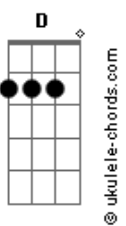

Arautos do Rei - Aqui Chegamos Pela Fé

tom:

Bb (forma dos acordes no tom de G)

Capostrate na 3ª casa

Intro: G D G7M E7
Am7 D7 G7M E7
Am7 G C7M Dbm D

G
Aqui chegamos pela fé
C D G Eb7
Confiando em Deus
A palavra é fiel
G D G
Não olharemos para trás
D
Vamos com fé!
G D7 G E7 Am7
U u u u u u Não voltaremos
D7 G E7 Am7
Aqui chegamos pela féé éé
D7 G
Aqui chegamos pela fé

C7M Gb7 Bm7 E7
Eu reelembro

Acordes

Am7 D7 G B7 G7
0 que Deus fez por mim
C7M C Bm7 Em7
As coisas impossí_veis
Am7 D7 G D
Nas mãos de meu bom mestre entreguei

G
Aqui chegamos pela fé
C D G Eb7
Confiando em Deus
A palavra é fiel
G D G
Não olharemos para trás
D
Vamos com fé!
G D7 G E7 Am7
U u u u u u Não voltaremos
D7 G E7 Am7
Aqui chegamos pela féé éé
D7 G E7 Bm7 E7
Aqui chegamos pela féé éé
Am D7 G C G
Chegamos pela fé!