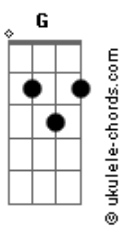

Arautos do Rei - Aqui Chegamos Pela Fé

tom:

Bb (forma dos acordes no tom de G)

Capostrate na 3ª casa

Intro: G D G7M E7
Am7 D7 G7M E7
Am7 G C7M Dbm D

G
Aqui chegamos pela fé
C D G Eb7
Confiando em Deus
A palavra é fiel
G D G
Não olharemos para trás
D
Vamos com fé!
G D7 G E7 Am7
U u u u u u Não voltaremos
D7 G E7 Am7
Aqui chegamos pela féé éé
D7 G
Aqui chegamos pela fé

C7M Gb7 Bm7 E7
Eu reelembro

Acordes

Am7 D7 G B7 G7
0 que Deus fez por mim
C7M C Bm7 Em7
As coisas impossí_veis
Am7 D7 G D
Nas mãos de meu bom mestre entreguei

G
Aqui chegamos pela fé
C D G Eb7
Confiando em Deus
A palavra é fiel
G D G
Não olharemos para trás
D
Vamos com fé!
G D7 G E7 Am7
U u u u u u Não voltaremos
D7 G E7 Am7
Aqui chegamos pela féé éé
D7 G E7 Bm7 E7
Aqui chegamos pela féé éé
Am D7 G C G
Chegamos pela fé!