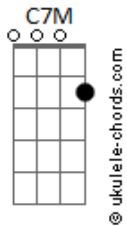

Arautos do Rei - Aqui Chegamos Pela Fé

tom:

Bb (forma dos acordes no tom de G)

Capostrate na 3ª casa

Intro: G D G7M E7
Am7 D7 G7M E7
Am7 G C7M Dbm D

G
Aqui chegamos pela fé
C D G Eb7
Confiando em Deus
A palavra é fiel
G D G
Não olharemos para trás
D
Vamos com fé!
G D7 G E7 Am7
U u u u u u Não voltaremos
D7 G E7 Am7
Aqui chegamos pela féé éé
D7 G
Aqui chegamos pela fé

C7M Gb7 Bm7 E7
Eu reelembro

Acordes

Am7 D7 G B7 G7
0 que Deus fez por mim
C7M C Bm7 Em7
As coisas impossí_veis
Am7 D7 G D
Nas mãos de meu bom mestre entreguei

G
Aqui chegamos pela fé
C D G Eb7
Confiando em Deus
A palavra é fiel
G D G
Não olharemos para trás
D
Vamos com fé!
G D7 G E7 Am7
U u u u u u Não voltaremos
D7 G E7 Am7
Aqui chegamos pela féé éé
D7 G E7 Bm7 E7
Aqui chegamos pela féé éé
Am D7 G C G
Chegamos pela fé!