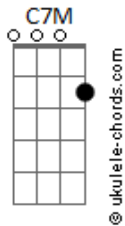

Arautos do Rei - Aqui Chegamos Pela Fé

tom:

Bb (forma dos acordes no tom de G)

Capostrate na 3ª casa

Intro: G D G7M E7
Am7 D7 G7M E7
Am7 G C7M Dbm D

G
Aqui chegamos pela fé
C D G Eb7
Confiando em Deus
A palavra é fiel
G D G
Não olharemos para trás
D
Vamos com fé!
G D7 G E7 Am7
U u u u u u Não voltaremos
D7 G E7 Am7
Aqui chegamos pela féé éé
D7 G
Aqui chegamos pela fé

C7M Gb7 Bm7 E7
Eu reelembro

Acordes

Am7 D7 G B7 G7
0 que Deus fez por mim
C7M C Bm7 Em7
As coisas impossí_veis
Am7 D7 G D
Nas mãos de meu bom mestre entreguei

G
Aqui chegamos pela fé
C D G Eb7
Confiando em Deus
A palavra é fiel
G D G
Não olharemos para trás
D
Vamos com fé!
G D7 G E7 Am7
U u u u u u Não voltaremos
D7 G E7 Am7
Aqui chegamos pela féé éé
D7 G E7 Bm7 E7
Aqui chegamos pela féé éé
Am D7 G C G
Chegamos pela fé!