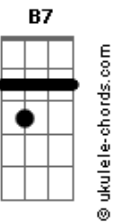

Arautos do Rei - Aqui Chegamos Pela Fé

tom:

Bb (forma dos acordes no tom de G)

Capostrate na 3ª casa

Intro: G D G7M E7
Am7 D7 G7M E7
Am7 G C7M Dbm D

G
Aqui chegamos pela fé
C D G Eb7
Confiando em Deus
A palavra é fiel
G D G
Não olharemos para trás
D
Vamos com fé!
G D7 G E7 Am7
U u u u u u Não voltaremos
D7 G E7 Am7
Aqui chegamos pela féé éé
D7 G
Aqui chegamos pela fé

C7M Gb7 Bm7 E7
Eu reelembro

Acordes

Am7 D7 G B7 G7
0 que Deus fez por mim
C7M C Bm7 Em7
As coisas impossí_veis
Am7 D7 G D
Nas mãos de meu bom mestre entreguei

G
Aqui chegamos pela fé
C D G Eb7
Confiando em Deus
A palavra é fiel
G D G
Não olharemos para trás
D
Vamos com fé!
G D7 G E7 Am7
U u u u u u Não voltaremos
D7 G E7 Am7
Aqui chegamos pela féé éé
D7 G E7 Bm7 E7
Aqui chegamos pela féé éé
Am D7 G C G
Chegamos pela fé!