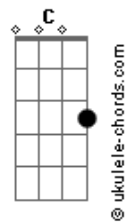

Arautos do Rei - Aqui Chegamos Pela Fé

tom:

Bb (forma dos acordes no tom de G)

Capostrate na 3ª casa

Intro: G D G7M E7
Am7 D7 G7M E7
Am7 G C7M Dbm D

G
Aqui chegamos pela fé
C D G Eb7
Confiando em Deus
A palavra é fiel
G D G
Não olharemos para trás
D
Vamos com fé!
G D7 G E7 Am7
U u u u u u Não voltaremos
D7 G E7 Am7
Aqui chegamos pela féé éé
D7 G
Aqui chegamos pela fé

C7M Gb7 Bm7 E7
Eu reelembro

Acordes

Am7 D7 G B7 G7
0 que Deus fez por mim
C7M C Bm7 Em7
As coisas impossí_veis
Am7 D7 G D
Nas mãos de meu bom mestre entreguei

G
Aqui chegamos pela fé
C D G Eb7
Confiando em Deus
A palavra é fiel
G D G
Não olharemos para trás
D
Vamos com fé!
G D7 G E7 Am7
U u u u u u Não voltaremos
D7 G E7 Am7
Aqui chegamos pela féé éé
D7 G E7 Bm7 E7
Aqui chegamos pela féé éé
Am D7 G C G
Chegamos pela fé!