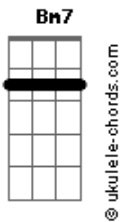

Arautos do Rei - Aqui Chegamos Pela Fé

tom:

Bb (forma dos acordes no tom de G)

Capostrate na 3ª casa

Intro: G D G7M E7
Am7 D7 G7M E7
Am7 G C7M Dbm D

G
Aqui chegamos pela fé
C D G Eb7
Confiando em Deus
A palavra é fiel
G D G
Não olharemos para trás
D
Vamos com fé!
G D7 G E7 Am7
U u u u u u Não voltaremos
D7 G E7 Am7
Aqui chegamos pela féé éé
D7 G
Aqui chegamos pela fé

C7M Gb7 Bm7 E7
Eu reelembro

Acordes

Am7 D7 G B7 G7
0 que Deus fez por mim
C7M C Bm7 Em7
As coisas impossí_veis
Am7 D7 G D
Nas mãos de meu bom mestre entreguei

G
Aqui chegamos pela fé
C D G Eb7
Confiando em Deus
A palavra é fiel
G D G
Não olharemos para trás
D
Vamos com fé!
G D7 G E7 Am7
U u u u u u Não voltaremos
D7 G E7 Am7
Aqui chegamos pela féé éé
D7 G E7 Bm7 E7
Aqui chegamos pela féé éé
Am D7 G C G
Chegamos pela fé!