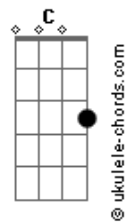

# Arautos do Rei - Aqui Chegamos Pela Fé

tom:

Bb (forma dos acordes no tom de G )

Capostrate na 3ª casa

Intro: G D G7M E7  
Am7 D7 G7M E7  
Am7 G C7M Dbm D

G  
Aqui chegamos pela fé  
C D G Eb7  
Confiando em Deus  
A palavra é fiel  
G D G  
Não olharemos para trás  
D  
Vamos com fé!  
G D7 G E7 Am7  
U u u u u u Não voltaremos  
D7 G E7 Am7  
Aqui chegamos pela féé éé  
D7 G  
Aqui chegamos pela fé

C7M Gb7 Bm7 E7  
Eu reelembro