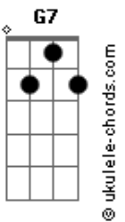

Arautos do Rei - Aqui Chegamos Pela Fé

tom:

Bb (forma dos acordes no tom de G)

Capostrate na 3ª casa

Intro: G D G7M E7
Am7 D7 G7M E7
Am7 G C7M Dbm D

G
Aqui chegamos pela fé
C D G Eb7
Confiando em Deus
A palavra é fiel
G D G
Não olharemos para trás
D
Vamos com fé!
G D7 G E7 Am7
U u u u u u Não voltaremos
D7 G E7 Am7
Aqui chegamos pela féé éé
D7 G
Aqui chegamos pela fé

C7M Gb7 Bm7 E7
Eu reelembro

Acordes

Am7 D7 G B7 G7
0 que Deus fez por mim
C7M C Bm7 Em7
As coisas impossí_veis
Am7 D7 G D
Nas mãos de meu bom mestre entreguei

G
Aqui chegamos pela fé
C D G Eb7
Confiando em Deus
A palavra é fiel
G D G
Não olharemos para trás
D
Vamos com fé!
G D7 G E7 Am7
U u u u u u Não voltaremos
D7 G E7 Am7
Aqui chegamos pela féé éé
D7 G E7 Bm7 E7
Aqui chegamos pela féé éé
Am D7 G C G
Chegamos pela fé!