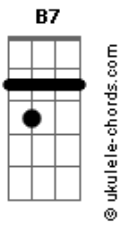

Arautos do Rei - Aqui Chegamos Pela Fé

tom:

Bb (forma dos acordes no tom de G)

Capostrate na 3ª casa

Intro: G D G7M E7
Am7 D7 G7M E7
Am7 G C7M Dbm D

G
Aqui chegamos pela fé
C D G Eb7
Confiando em Deus
A palavra é fiel
G D G
Não olharemos para trás
D
Vamos com fé!
G D7 G E7 Am7
U u u u u u Não voltaremos
D7 G E7 Am7
Aqui chegamos pela féé éé
D7 G
Aqui chegamos pela fé

C7M Gb7 Bm7 E7
Eu reelembro

Acordes

Am7 D7 G B7 G7
0 que Deus fez por mim
C7M C Bm7 Em7
As coisas impossí_veis
Am7 D7 G D
Nas mãos de meu bom mestre entreguei

G
Aqui chegamos pela fé
C D G Eb7
Confiando em Deus
A palavra é fiel
G D G
Não olharemos para trás
D
Vamos com fé!
G D7 G E7 Am7
U u u u u u Não voltaremos
D7 G E7 Am7
Aqui chegamos pela féé éé
D7 G E7 Bm7 E7
Aqui chegamos pela féé éé
Am D7 G C G
Chegamos pela fé!