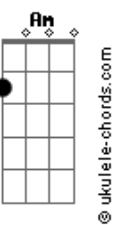

Arautos do Rei - Aqui Chegamos Pela Fé

tom:

Bb (forma dos acordes no tom de G)

Capostrate na 3ª casa

Intro: G D G7M E7
Am7 D7 G7M E7
Am7 G C7M Dbm D

G
Aqui chegamos pela fé
C D G Eb7
Confiando em Deus
A palavra é fiel
G D G
Não olharemos para trás
D
Vamos com fé!
G D7 G E7 Am7
U u u u u u Não voltaremos
D7 G E7 Am7
Aqui chegamos pela féé éé
D7 G
Aqui chegamos pela fé

C7M Gb7 Bm7 E7
Eu reelembro

Acordes

Am7 D7 G B7 G7
0 que Deus fez por mim
C7M C Bm7 Em7
As coisas impossí_veis
Am7 D7 G D
Nas mãos de meu bom mestre entreguei

G
Aqui chegamos pela fé
C D G Eb7
Confiando em Deus
A palavra é fiel
G D G
Não olharemos para trás
D
Vamos com fé!
G D7 G E7 Am7
U u u u u u Não voltaremos
D7 G E7 Am7
Aqui chegamos pela féé éé
D7 G E7 Bm7 E7
Aqui chegamos pela féé éé
Am D7 G C G
Chegamos pela fé!