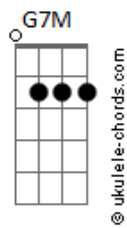

Arautos do Rei - Aqui Chegamos Pela Fé

tom:

Bb (forma dos acordes no tom de G)

Capostrate na 3ª casa

Intro: G D G7M E7
Am7 D7 G7M E7
Am7 G C7M Dbm D

G
Aqui chegamos pela fé
C D G Eb7
Confiando em Deus
A palavra é fiel
G D G
Não olharemos para trás
D
Vamos com fé!
G D7 G E7 Am7
U u u u u u Não voltaremos
D7 G E7 Am7
Aqui chegamos pela féé éé
D7 G
Aqui chegamos pela fé

C7M Gb7 Bm7 E7
Eu reelembro

Acordes

Am7 D7 G B7 G7
0 que Deus fez por mim
C7M C Bm7 Em7
As coisas impossí_veis
Am7 D7 G D
Nas mãos de meu bom mestre entreguei

G
Aqui chegamos pela fé
C D G Eb7
Confiando em Deus
A palavra é fiel
G D G
Não olharemos para trás
D
Vamos com fé!
G D7 G E7 Am7
U u u u u u Não voltaremos
D7 G E7 Am7
Aqui chegamos pela féé éé
D7 G E7 Bm7 E7
Aqui chegamos pela féé éé
Am D7 G C G
Chegamos pela fé!