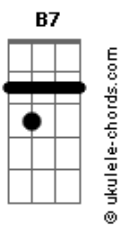

Arautos do Rei - Aqui Chegamos Pela Fé

tom:

Bb (forma dos acordes no tom de G)

Capostrate na 3ª casa

Intro: G D G7M E7
Am7 D7 G7M E7
Am7 G C7M Dbm D

G
Aqui chegamos pela fé
C D G Eb7
Confiando em Deus
A palavra é fiel
G D G
Não olharemos para trás
D
Vamos com fé!
G D7 G E7 Am7
U u u u u u Não voltaremos
D7 G E7 Am7
Aqui chegamos pela féé éé
D7 G
Aqui chegamos pela fé

C7M Gb7 Bm7 E7
Eu reelembro

Acordes

Am7 D7 G B7 G7
0 que Deus fez por mim
C7M C Bm7 Em7
As coisas impossí_veis
Am7 D7 G D
Nas mãos de meu bom mestre entreguei

G
Aqui chegamos pela fé
C D G Eb7
Confiando em Deus
A palavra é fiel
G D G
Não olharemos para trás
D
Vamos com fé!
G D7 G E7 Am7
U u u u u u Não voltaremos
D7 G E7 Am7
Aqui chegamos pela féé éé
D7 G E7 Bm7 E7
Aqui chegamos pela féé éé
Am D7 G C G
Chegamos pela fé!