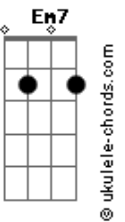

Arautos do Rei - Aqui Chegamos Pela Fé

tom:

Bb (forma dos acordes no tom de G)

Capostrate na 3ª casa

Intro: G D G7M E7
Am7 D7 G7M E7
Am7 G C7M Dbm D

G
Aqui chegamos pela fé
C D G Eb7
Confiando em Deus
A palavra é fiel
G D G
Não olharemos para trás
D
Vamos com fé!
G D7 G E7 Am7
U u u u u u Não voltaremos
D7 G E7 Am7
Aqui chegamos pela féé éé
D7 G
Aqui chegamos pela fé

C7M Gb7 Bm7 E7
Eu reelembro

Acordes

Am7 D7 G B7 G7
0 que Deus fez por mim
C7M C Bm7 Em7
As coisas impossí_veis
Am7 D7 G D
Nas mãos de meu bom mestre entreguei

G
Aqui chegamos pela fé
C D G Eb7
Confiando em Deus
A palavra é fiel
G D G
Não olharemos para trás
D
Vamos com fé!
G D7 G E7 Am7
U u u u u u Não voltaremos
D7 G E7 Am7
Aqui chegamos pela féé éé
D7 G E7 Bm7 E7
Aqui chegamos pela féé éé
Am D7 G C G
Chegamos pela fé!