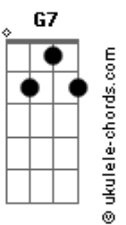

Arautos do Rei - Aqui Chegamos Pela Fé

tom:

Bb (forma dos acordes no tom de G)

Capostrate na 3ª casa

Intro: G D G7M E7
Am7 D7 G7M E7
Am7 G C7M Dbm D

G
Aqui chegamos pela fé
C D G Eb7
Confiando em Deus
A palavra é fiel
G D G
Não olharemos para trás
D
Vamos com fé!
G D7 G E7 Am7
U u u u u u Não voltaremos
D7 G E7 Am7
Aqui chegamos pela féé éé
D7 G
Aqui chegamos pela fé

C7M Gb7 Bm7 E7
Eu reelembro

Acordes

Am7 D7 G B7 G7
0 que Deus fez por mim
C7M C Bm7 Em7
As coisas impossí_veis
Am7 D7 G D
Nas mãos de meu bom mestre entreguei

G
Aqui chegamos pela fé
C D G Eb7
Confiando em Deus
A palavra é fiel
G D G
Não olharemos para trás
D
Vamos com fé!
G D7 G E7 Am7
U u u u u u Não voltaremos
D7 G E7 Am7
Aqui chegamos pela féé éé
D7 G E7 Bm7 E7
Aqui chegamos pela féé éé
Am D7 G C G
Chegamos pela fé!