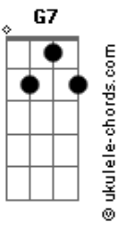

Arautos do Rei - Aqui Chegamos Pela Fé

tom:

Bb (forma dos acordes no tom de G)

Capostrate na 3ª casa

Intro: G D G7M E7
Am7 D7 G7M E7
Am7 G C7M Dbm D

G
Aqui chegamos pela fé
C D G Eb7
Confiando em Deus
A palavra é fiel
G D G
Não olharemos para trás
D
Vamos com fé!
G D7 G E7 Am7
U u u u u u Não voltaremos
D7 G E7 Am7
Aqui chegamos pela féé éé
D7 G
Aqui chegamos pela fé

C7M Gb7 Bm7 E7
Eu reelembro

Acordes

Am7 D7 G B7 G7
0 que Deus fez por mim
C7M C Bm7 Em7
As coisas impossí_veis
Am7 D7 G D
Nas mãos de meu bom mestre entreguei

G
Aqui chegamos pela fé
C D G Eb7
Confiando em Deus
A palavra é fiel
G D G
Não olharemos para trás
D
Vamos com fé!
G D7 G E7 Am7
U u u u u u Não voltaremos
D7 G E7 Am7
Aqui chegamos pela féé éé
D7 G E7 Bm7 E7
Aqui chegamos pela féé éé
Am D7 G C G
Chegamos pela fé!