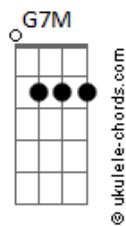

Arautos do Rei - Aqui Chegamos Pela Fé

tom:

Bb (forma dos acordes no tom de G)

Capostrate na 3ª casa

Intro: G D G7M E7
Am7 D7 G7M E7
Am7 G C7M Dbm D

G
Aqui chegamos pela fé
C D G Eb7
Confiando em Deus
A palavra é fiel
G D G
Não olharemos para trás
D
Vamos com fé!
G D7 G E7 Am7
U u u u u u Não voltaremos
D7 G E7 Am7
Aqui chegamos pela féé éé
D7 G
Aqui chegamos pela fé

C7M Gb7 Bm7 E7
Eu reelembro

Acordes

Am7 D7 G B7 G7
0 que Deus fez por mim
C7M C Bm7 Em7
As coisas impossí_veis
Am7 D7 G D
Nas mãos de meu bom mestre entreguei

G
Aqui chegamos pela fé
C D G Eb7
Confiando em Deus
A palavra é fiel
G D G
Não olharemos para trás
D
Vamos com fé!
G D7 G E7 Am7
U u u u u u Não voltaremos
D7 G E7 Am7
Aqui chegamos pela féé éé
D7 G E7 Bm7 E7
Aqui chegamos pela féé éé
Am D7 G C G
Chegamos pela fé!