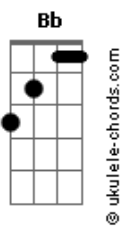

Arautos do Rei - Aqui Chegamos Pela Fé

tom:

Bb (forma dos acordes no tom de G)

Capostrate na 3ª casa

Intro: G D G7M E7
Am7 D7 G7M E7
Am7 G C7M Dbm D

G
Aqui chegamos pela fé
C D G Eb7
Confiando em Deus
A palavra é fiel
G D G
Não olharemos para trás
D
Vamos com fé!
G D7 G E7 Am7
U u u u u u Não voltaremos
D7 G E7 Am7
Aqui chegamos pela féé éé
D7 G
Aqui chegamos pela fé

C7M Gb7 Bm7 E7
Eu reelembro

Acordes

Am7 D7 G B7 G7
0 que Deus fez por mim
C7M C Bm7 Em7
As coisas impossí_veis
Am7 D7 G D
Nas mãos de meu bom mestre entreguei

G
Aqui chegamos pela fé
C D G Eb7
Confiando em Deus
A palavra é fiel
G D G
Não olharemos para trás
D
Vamos com fé!
G D7 G E7 Am7
U u u u u u Não voltaremos
D7 G E7 Am7
Aqui chegamos pela féé éé
D7 G E7 Bm7 E7
Aqui chegamos pela féé éé
Am D7 G C G
Chegamos pela fé!