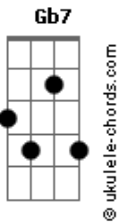

Arautos do Rei - Aqui Chegamos Pela Fé

tom:

Bb (forma dos acordes no tom de G)

Capostrate na 3ª casa

Intro: G D G7M E7
Am7 D7 G7M E7
Am7 G C7M Dbm D

G
Aqui chegamos pela fé
C D G Eb7
Confiando em Deus
A palavra é fiel
G D G
Não olharemos para trás
D
Vamos com fé!
G D7 G E7 Am7
U u u u u u Não voltaremos
D7 G E7 Am7
Aqui chegamos pela féé éé
D7 G
Aqui chegamos pela fé

C7M Gb7 Bm7 E7
Eu reelembro

Acordes

Am7 D7 G B7 G7
0 que Deus fez por mim
C7M C Bm7 Em7
As coisas impossí_veis
Am7 D7 G D
Nas mãos de meu bom mestre entreguei

G
Aqui chegamos pela fé
C D G Eb7
Confiando em Deus
A palavra é fiel
G D G
Não olharemos para trás
D
Vamos com fé!
G D7 G E7 Am7
U u u u u u Não voltaremos
D7 G E7 Am7
Aqui chegamos pela féé éé
D7 G E7 Bm7 E7
Aqui chegamos pela féé éé
Am D7 G C G
Chegamos pela fé!