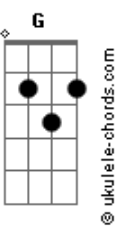

Arautos do Rei - Aqui Chegamos Pela Fé

tom:

Bb (forma dos acordes no tom de G)

Capostrate na 3ª casa

Intro: G D G7M E7
Am7 D7 G7M E7
Am7 G C7M Dbm D

G
Aqui chegamos pela fé
C D G Eb7
Confiando em Deus
A palavra é fiel
G D G
Não olharemos para trás
D
Vamos com fé!
G D7 G E7 Am7
U u u u u u Não voltaremos
D7 G E7 Am7
Aqui chegamos pela féé éé
D7 G
Aqui chegamos pela fé

C7M Gb7 Bm7 E7
Eu reelembro

Acordes

Am7 D7 G B7 G7
0 que Deus fez por mim
C7M C Bm7 Em7
As coisas impossí_veis
Am7 D7 G D
Nas mãos de meu bom mestre entreguei

G
Aqui chegamos pela fé
C D G Eb7
Confiando em Deus
A palavra é fiel
G D G
Não olharemos para trás
D
Vamos com fé!
G D7 G E7 Am7
U u u u u u Não voltaremos
D7 G E7 Am7
Aqui chegamos pela féé éé
D7 G E7 Bm7 E7
Aqui chegamos pela féé éé
Am D7 G C G
Chegamos pela fé!