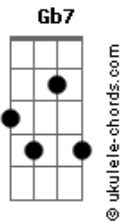

Arautos do Rei - Aqui Chegamos Pela Fé

tom:

Bb (forma dos acordes no tom de G)

Capostrate na 3ª casa

Intro: G D G7M E7
Am7 D7 G7M E7
Am7 G C7M Dbm D

G
Aqui chegamos pela fé
C D G Eb7
Confiando em Deus
A palavra é fiel
G D G
Não olharemos para trás
D
Vamos com fé!
G D7 G E7 Am7
U u u u u u Não voltaremos
D7 G E7 Am7
Aqui chegamos pela féé éé
D7 G
Aqui chegamos pela fé

C7M Gb7 Bm7 E7
Eu reelembro

Acordes

Am7 D7 G B7 G7
0 que Deus fez por mim
C7M C Bm7 Em7
As coisas impossí_veis
Am7 D7 G D
Nas mãos de meu bom mestre entreguei

G
Aqui chegamos pela fé
C D G Eb7
Confiando em Deus
A palavra é fiel
G D G
Não olharemos para trás
D
Vamos com fé!
G D7 G E7 Am7
U u u u u u Não voltaremos
D7 G E7 Am7
Aqui chegamos pela féé éé
D7 G E7 Bm7 E7
Aqui chegamos pela féé éé
Am D7 G C G
Chegamos pela fé!