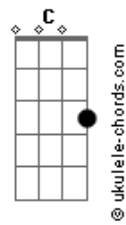

Arautos do Rei - Aqui Chegamos Pela Fé

tom:

Bb (forma dos acordes no tom de G)

Capostrate na 3ª casa

Intro: G D G7M E7
Am7 D7 G7M E7
Am7 G C7M Dbm D

G
Aqui chegamos pela fé
C D G Eb7
Confiando em Deus
A palavra é fiel
G D G
Não olharemos para trás
D
Vamos com fé!
G D7 G E7 Am7
U u u u u u Não voltaremos
D7 G E7 Am7
Aqui chegamos pela féé éé
D7 G
Aqui chegamos pela fé

C7M Gb7 Bm7 E7
Eu reelembro

Acordes

Am7 D7 G B7 G7
0 que Deus fez por mim
C7M C Bm7 Em7
As coisas impossí_veis
Am7 D7 G D
Nas mãos de meu bom mestre entreguei

G
Aqui chegamos pela fé
C D G Eb7
Confiando em Deus
A palavra é fiel
G D G
Não olharemos para trás
D
Vamos com fé!
G D7 G E7 Am7
U u u u u u Não voltaremos
D7 G E7 Am7
Aqui chegamos pela féé éé
D7 G E7 Bm7 E7
Aqui chegamos pela féé éé
Am D7 G C G
Chegamos pela fé!