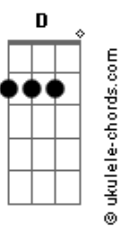

Arautos do Rei - Aqui Chegamos Pela Fé

tom:

Bb (forma dos acordes no tom de G)

Capostrate na 3ª casa

Intro: G D G7M E7
Am7 D7 G7M E7
Am7 G C7M Dbm D

G
Aqui chegamos pela fé
C D G Eb7
Confiando em Deus
A palavra é fiel
G D G
Não olharemos para trás
D
Vamos com fé!
G D7 G E7 Am7
U u u u u u Não voltaremos
D7 G E7 Am7
Aqui chegamos pela féé éé
D7 G
Aqui chegamos pela fé

C7M Gb7 Bm7 E7
Eu reelembro

Acordes

Am7 D7 G B7 G7
0 que Deus fez por mim
C7M C Bm7 Em7
As coisas impossí_veis
Am7 D7 G D
Nas mãos de meu bom mestre entreguei

G
Aqui chegamos pela fé
C D G Eb7
Confiando em Deus
A palavra é fiel
G D G
Não olharemos para trás
D
Vamos com fé!
G D7 G E7 Am7
U u u u u u Não voltaremos
D7 G E7 Am7
Aqui chegamos pela féé éé
D7 G E7 Bm7 E7
Aqui chegamos pela féé éé
Am D7 G C G
Chegamos pela fé!