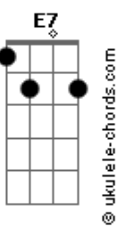

Arautos do Rei - Aqui Chegamos Pela Fé

tom:

Bb (forma dos acordes no tom de G)

Capostrate na 3ª casa

Intro: G D G7M E7
Am7 D7 G7M E7
Am7 G C7M Dbm D

G
Aqui chegamos pela fé
C D G Eb7
Confiando em Deus
A palavra é fiel
G D G
Não olharemos para trás
D
Vamos com fé!
G D7 G E7 Am7
U u u u u u Não voltaremos
D7 G E7 Am7
Aqui chegamos pela féé éé
D7 G
Aqui chegamos pela fé

C7M Gb7 Bm7 E7
Eu reelembro

Acordes

Am7 D7 G B7 G7
0 que Deus fez por mim
C7M C Bm7 Em7
As coisas impossí_veis
Am7 D7 G D
Nas mãos de meu bom mestre entreguei

G
Aqui chegamos pela fé
C D G Eb7
Confiando em Deus
A palavra é fiel
G D G
Não olharemos para trás
D
Vamos com fé!
G D7 G E7 Am7
U u u u u u Não voltaremos
D7 G E7 Am7
Aqui chegamos pela féé éé
D7 G E7 Bm7 E7
Aqui chegamos pela féé éé
Am D7 G C G
Chegamos pela fé!