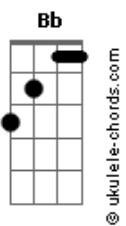

Arautos do Rei - Aqui Chegamos Pela Fé

tom:

Bb (forma dos acordes no tom de G)

Capostrate na 3ª casa

Intro: G D G7M E7
Am7 D7 G7M E7
Am7 G C7M Dbm D

G
Aqui chegamos pela fé
C D G Eb7
Confiando em Deus
A palavra é fiel
G D G
Não olharemos para trás
D
Vamos com fé!
G D7 G E7 Am7
U u u u u u Não voltaremos
D7 G E7 Am7
Aqui chegamos pela féé éé
D7 G
Aqui chegamos pela fé

C7M Gb7 Bm7 E7
Eu reelembro

Acordes

Am7 D7 G B7 G7
0 que Deus fez por mim
C7M C Bm7 Em7
As coisas impossí_veis
Am7 D7 G D
Nas mãos de meu bom mestre entreguei

G
Aqui chegamos pela fé
C D G Eb7
Confiando em Deus
A palavra é fiel
G D G
Não olharemos para trás
D
Vamos com fé!
G D7 G E7 Am7
U u u u u u Não voltaremos
D7 G E7 Am7
Aqui chegamos pela féé éé
D7 G E7 Bm7 E7
Aqui chegamos pela féé éé
Am D7 G C G
Chegamos pela fé!