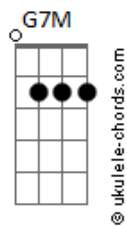

Arautos do Rei - Aqui Chegamos Pela Fé

tom:

Bb (forma dos acordes no tom de G)

Capostrate na 3ª casa

Intro: G D G7M E7
Am7 D7 G7M E7
Am7 G C7M Dbm D

G
Aqui chegamos pela fé
C D G Eb7
Confiando em Deus
A palavra é fiel
G D G
Não olharemos para trás
D
Vamos com fé!
G D7 G E7 Am7
U u u u u u Não voltaremos
D7 G E7 Am7
Aqui chegamos pela féé éé
D7 G
Aqui chegamos pela fé

C7M Gb7 Bm7 E7
Eu reelembro

Acordes

Am7 D7 G B7 G7
0 que Deus fez por mim
C7M C Bm7 Em7
As coisas impossí_veis
Am7 D7 G D
Nas mãos de meu bom mestre entreguei

G
Aqui chegamos pela fé
C D G Eb7
Confiando em Deus
A palavra é fiel
G D G
Não olharemos para trás
D
Vamos com fé!
G D7 G E7 Am7
U u u u u u Não voltaremos
D7 G E7 Am7
Aqui chegamos pela féé éé
D7 G E7 Bm7 E7
Aqui chegamos pela féé éé
Am D7 G C G
Chegamos pela fé!