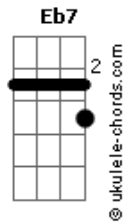

Arautos do Rei - Aqui Chegamos Pela Fé

tom:

Bb (forma dos acordes no tom de G)

Capostrate na 3ª casa

Intro: G D G7M E7
Am7 D7 G7M E7
Am7 G C7M Dbm D

G
Aqui chegamos pela fé
C D G Eb7
Confiando em Deus
A palavra é fiel
G D G
Não olharemos para trás
D
Vamos com fé!
G D7 G E7 Am7
U u u u u u Não voltaremos
D7 G E7 Am7
Aqui chegamos pela féé éé
D7 G
Aqui chegamos pela fé

C7M Gb7 Bm7 E7
Eu reelembro

Acordes

Am7 D7 G B7 G7
0 que Deus fez por mim
C7M C Bm7 Em7
As coisas impossí_veis
Am7 D7 G D
Nas mãos de meu bom mestre entreguei

G
Aqui chegamos pela fé
C D G Eb7
Confiando em Deus
A palavra é fiel
G D G
Não olharemos para trás
D
Vamos com fé!
G D7 G E7 Am7
U u u u u u Não voltaremos
D7 G E7 Am7
Aqui chegamos pela féé éé
D7 G E7 Bm7 E7
Aqui chegamos pela féé éé
Am D7 G C G
Chegamos pela fé!