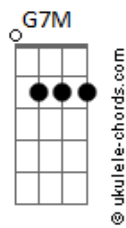

Arautos do Rei - Aqui Chegamos Pela Fé

tom:

Bb (forma dos acordes no tom de G)

Capostrate na 3ª casa

Intro: G D G7M E7
Am7 D7 G7M E7
Am7 G C7M Dbm D

G
Aqui chegamos pela fé
C D G Eb7
Confiando em Deus
A palavra é fiel
G D G
Não olharemos para trás
D
Vamos com fé!
G D7 G E7 Am7
U u u u u u Não voltaremos
D7 G E7 Am7
Aqui chegamos pela féé éé
D7 G
Aqui chegamos pela fé

C7M Gb7 Bm7 E7
Eu reelembro

Acordes

Am7 D7 G B7 G7
0 que Deus fez por mim
C7M C Bm7 Em7
As coisas impossí_veis
Am7 D7 G D
Nas mãos de meu bom mestre entreguei

G
Aqui chegamos pela fé
C D G Eb7
Confiando em Deus
A palavra é fiel
G D G
Não olharemos para trás
D
Vamos com fé!
G D7 G E7 Am7
U u u u u u Não voltaremos
D7 G E7 Am7
Aqui chegamos pela féé éé
D7 G E7 Bm7 E7
Aqui chegamos pela féé éé
Am D7 G C G
Chegamos pela fé!