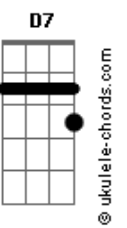

Arautos do Rei - Aqui Chegamos Pela Fé

tom:

Bb (forma dos acordes no tom de G)

Capostrate na 3ª casa

Intro: G D G7M E7
Am7 D7 G7M E7
Am7 G C7M Dbm D

G
Aqui chegamos pela fé
C D G Eb7
Confiando em Deus
A palavra é fiel
G D G
Não olharemos para trás
D
Vamos com fé!
G D7 G E7 Am7
U u u u u u Não voltaremos
D7 G E7 Am7
Aqui chegamos pela féé éé
D7 G
Aqui chegamos pela fé

C7M Gb7 Bm7 E7
Eu reelembro

Acordes

Am7 D7 G B7 G7
0 que Deus fez por mim
C7M C Bm7 Em7
As coisas impossí_veis
Am7 D7 G D
Nas mãos de meu bom mestre entreguei

G
Aqui chegamos pela fé
C D G Eb7
Confiando em Deus
A palavra é fiel
G D G
Não olharemos para trás
D
Vamos com fé!
G D7 G E7 Am7
U u u u u u Não voltaremos
D7 G E7 Am7
Aqui chegamos pela féé éé
D7 G E7 Bm7 E7
Aqui chegamos pela féé éé
Am D7 G C G
Chegamos pela fé!