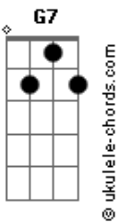

Arautos do Rei - Aqui Chegamos Pela Fé

tom:

Bb (forma dos acordes no tom de G)

Capostrate na 3ª casa

Intro: G D G7M E7
Am7 D7 G7M E7
Am7 G C7M Dbm D

G
Aqui chegamos pela fé
C D G Eb7
Confiando em Deus
A palavra é fiel
G D G
Não olharemos para trás
D
Vamos com fé!
G D7 G E7 Am7
U u u u u u Não voltaremos
D7 G E7 Am7
Aqui chegamos pela féé éé
D7 G
Aqui chegamos pela fé

C7M Gb7 Bm7 E7
Eu reelembro

Acordes

Am7 D7 G B7 G7
0 que Deus fez por mim
C7M C Bm7 Em7
As coisas impossí_veis
Am7 D7 G D
Nas mãos de meu bom mestre entreguei

G
Aqui chegamos pela fé
C D G Eb7
Confiando em Deus
A palavra é fiel
G D G
Não olharemos para trás
D
Vamos com fé!
G D7 G E7 Am7
U u u u u u Não voltaremos
D7 G E7 Am7
Aqui chegamos pela féé éé
D7 G E7 Bm7 E7
Aqui chegamos pela féé éé
Am D7 G C G
Chegamos pela fé!