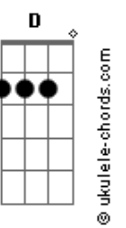

Arautos do Rei - Aqui Chegamos Pela Fé

tom:

Bb (forma dos acordes no tom de G)

Capostrate na 3ª casa

Intro: G D G7M E7
Am7 D7 G7M E7
Am7 G C7M Dbm D

G
Aqui chegamos pela fé
C D G Eb7
Confiando em Deus
A palavra é fiel
G D G
Não olharemos para trás
D
Vamos com fé!
G D7 G E7 Am7
U u u u u u Não voltaremos
D7 G E7 Am7
Aqui chegamos pela féé éé
D7 G
Aqui chegamos pela fé

C7M Gb7 Bm7 E7
Eu reelembro

Acordes

Am7 D7 G B7 G7
0 que Deus fez por mim
C7M C Bm7 Em7
As coisas impossí_veis
Am7 D7 G D
Nas mãos de meu bom mestre entreguei

G
Aqui chegamos pela fé
C D G Eb7
Confiando em Deus
A palavra é fiel
G D G
Não olharemos para trás
D
Vamos com fé!
G D7 G E7 Am7
U u u u u u Não voltaremos
D7 G E7 Am7
Aqui chegamos pela féé éé
D7 G E7 Bm7 E7
Aqui chegamos pela féé éé
Am D7 G C G
Chegamos pela fé!