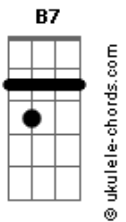

Arautos do Rei - Aqui Chegamos Pela Fé

tom:

Bb (forma dos acordes no tom de G)

Capostrate na 3ª casa

Intro: G D G7M E7
Am7 D7 G7M E7
Am7 G C7M Dbm D

G
Aqui chegamos pela fé
C D G Eb7
Confiando em Deus
A palavra é fiel
G D G
Não olharemos para trás
D
Vamos com fé!
G D7 G E7 Am7
U u u u u u Não voltaremos
D7 G E7 Am7
Aqui chegamos pela féé éé
D7 G
Aqui chegamos pela fé

C7M Gb7 Bm7 E7
Eu reelembro

Acordes

Am7 D7 G B7 G7
0 que Deus fez por mim
C7M C Bm7 Em7
As coisas impossí_veis
Am7 D7 G D
Nas mãos de meu bom mestre entreguei

G
Aqui chegamos pela fé
C D G Eb7
Confiando em Deus
A palavra é fiel
G D G
Não olharemos para trás
D
Vamos com fé!
G D7 G E7 Am7
U u u u u u Não voltaremos
D7 G E7 Am7
Aqui chegamos pela féé éé
D7 G E7 Bm7 E7
Aqui chegamos pela féé éé
Am D7 G C G
Chegamos pela fé!