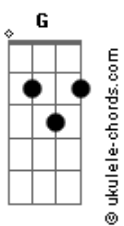

Arautos do Rei - Aqui Chegamos Pela Fé

tom:

Bb (forma dos acordes no tom de G)

Capostrate na 3ª casa

Intro: G D G7M E7
Am7 D7 G7M E7
Am7 G C7M Dbm D

G
Aqui chegamos pela fé
C D G Eb7
Confiando em Deus
A palavra é fiel
G D G
Não olharemos para trás
D
Vamos com fé!
G D7 G E7 Am7
U u u u u u Não voltaremos
D7 G E7 Am7
Aqui chegamos pela féé éé
D7 G
Aqui chegamos pela fé

C7M Gb7 Bm7 E7
Eu reelembro

Acordes

Am7 D7 G B7 G7
0 que Deus fez por mim
C7M C Bm7 Em7
As coisas impossí_veis
Am7 D7 G D
Nas mãos de meu bom mestre entreguei

G
Aqui chegamos pela fé
C D G Eb7
Confiando em Deus
A palavra é fiel
G D G
Não olharemos para trás
D
Vamos com fé!
G D7 G E7 Am7
U u u u u u Não voltaremos
D7 G E7 Am7
Aqui chegamos pela féé éé
D7 G E7 Bm7 E7
Aqui chegamos pela féé éé
Am D7 G C G
Chegamos pela fé!