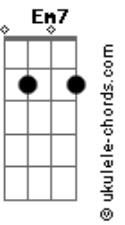

Arautos do Rei - Aqui Chegamos Pela Fé

tom:

Bb (forma dos acordes no tom de G)

Capostrate na 3ª casa

Intro: G D G7M E7
Am7 D7 G7M E7
Am7 G C7M Dbm D

G
Aqui chegamos pela fé
C D G Eb7
Confiando em Deus
A palavra é fiel
G D G
Não olharemos para trás
D
Vamos com fé!
G D7 G E7 Am7
U u u u u u Não voltaremos
D7 G E7 Am7
Aqui chegamos pela féé éé
D7 G
Aqui chegamos pela fé

C7M Gb7 Bm7 E7
Eu reelembro

Acordes

Am7 D7 G B7 G7
0 que Deus fez por mim
C7M C Bm7 Em7
As coisas impossí_veis
Am7 D7 G D
Nas mãos de meu bom mestre entreguei

G
Aqui chegamos pela fé
C D G Eb7
Confiando em Deus
A palavra é fiel
G D G
Não olharemos para trás
D
Vamos com fé!
G D7 G E7 Am7
U u u u u u Não voltaremos
D7 G E7 Am7
Aqui chegamos pela féé éé
D7 G E7 Bm7 E7
Aqui chegamos pela féé éé
Am D7 G C G
Chegamos pela fé!