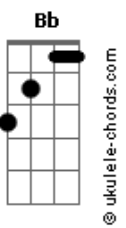

Arautos do Rei - Aqui Chegamos Pela Fé

tom:

Bb (forma dos acordes no tom de G)

Capostrate na 3ª casa

Intro: G D G7M E7
Am7 D7 G7M E7
Am7 G C7M Dbm D

G
Aqui chegamos pela fé
C D G Eb7
Confiando em Deus
A palavra é fiel
G D G
Não olharemos para trás
D
Vamos com fé!
G D7 G E7 Am7
U u u u u u Não voltaremos
D7 G E7 Am7
Aqui chegamos pela féé éé
D7 G
Aqui chegamos pela fé

C7M Gb7 Bm7 E7
Eu reelembro

Acordes

Am7 D7 G B7 G7
0 que Deus fez por mim
C7M C Bm7 Em7
As coisas impossí_veis
Am7 D7 G D
Nas mãos de meu bom mestre entreguei

G
Aqui chegamos pela fé
C D G Eb7
Confiando em Deus
A palavra é fiel
G D G
Não olharemos para trás
D
Vamos com fé!
G D7 G E7 Am7
U u u u u u Não voltaremos
D7 G E7 Am7
Aqui chegamos pela féé éé
D7 G E7 Bm7 E7
Aqui chegamos pela féé éé
Am D7 G C G
Chegamos pela fé!