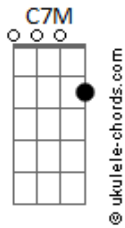

Arautos do Rei - Aqui Chegamos Pela Fé

tom:

Bb (forma dos acordes no tom de G)

Capostrate na 3ª casa

Intro: G D G7M E7
Am7 D7 G7M E7
Am7 G C7M Dbm D

G
Aqui chegamos pela fé
C D G Eb7
Confiando em Deus
A palavra é fiel
G D G
Não olharemos para trás
D
Vamos com fé!
G D7 G E7 Am7
U u u u u u Não voltaremos
D7 G E7 Am7
Aqui chegamos pela féé éé
D7 G
Aqui chegamos pela fé

C7M Gb7 Bm7 E7
Eu reelembro

Acordes

Am7 D7 G B7 G7
0 que Deus fez por mim
C7M C Bm7 Em7
As coisas impossí_veis
Am7 D7 G D
Nas mãos de meu bom mestre entreguei

G
Aqui chegamos pela fé
C D G Eb7
Confiando em Deus
A palavra é fiel
G D G
Não olharemos para trás
D
Vamos com fé!
G D7 G E7 Am7
U u u u u u Não voltaremos
D7 G E7 Am7
Aqui chegamos pela féé éé
D7 G E7 Bm7 E7
Aqui chegamos pela féé éé
Am D7 G C G
Chegamos pela fé!