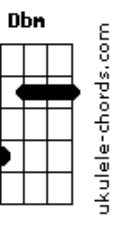

Arautos do Rei - Aqui Chegamos Pela Fé

tom:

Bb (forma dos acordes no tom de G)

Capostrate na 3ª casa

Intro: G D G7M E7
Am7 D7 G7M E7
Am7 G C7M Dbm D

G
Aqui chegamos pela fé
C D G Eb7
Confiando em Deus
A palavra é fiel
G D G
Não olharemos para trás
D
Vamos com fé!
G D7 G E7 Am7
U u u u u u Não voltaremos
D7 G E7 Am7
Aqui chegamos pela féé éé
D7 G
Aqui chegamos pela fé

C7M Gb7 Bm7 E7
Eu reelembro

Acordes

Am7 D7 G B7 G7
0 que Deus fez por mim
C7M C Bm7 Em7
As coisas impossí_veis
Am7 D7 G D
Nas mãos de meu bom mestre entreguei

G
Aqui chegamos pela fé
C D G Eb7
Confiando em Deus
A palavra é fiel
G D G
Não olharemos para trás
D
Vamos com fé!
G D7 G E7 Am7
U u u u u u Não voltaremos
D7 G E7 Am7
Aqui chegamos pela féé éé
D7 G E7 Bm7 E7
Aqui chegamos pela féé éé
Am D7 G C G
Chegamos pela fé!