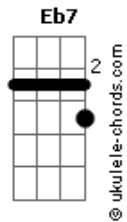

Arautos do Rei - Aqui Chegamos Pela Fé

tom:

Bb (forma dos acordes no tom de G)

Capostrate na 3ª casa

Intro: G D G7M E7
Am7 D7 G7M E7
Am7 G C7M Dbm D

G
Aqui chegamos pela fé
C D G Eb7
Confiando em Deus
A palavra é fiel
G D G
Não olharemos para trás
D
Vamos com fé!
G D7 G E7 Am7
U u u u u u Não voltaremos
D7 G E7 Am7
Aqui chegamos pela féé éé
D7 G
Aqui chegamos pela fé

C7M Gb7 Bm7 E7
Eu reelembro

Acordes

Am7 D7 G B7 G7
0 que Deus fez por mim
C7M C Bm7 Em7
As coisas impossí_veis
Am7 D7 G D
Nas mãos de meu bom mestre entreguei

G
Aqui chegamos pela fé
C D G Eb7
Confiando em Deus
A palavra é fiel
G D G
Não olharemos para trás
D
Vamos com fé!
G D7 G E7 Am7
U u u u u u Não voltaremos
D7 G E7 Am7
Aqui chegamos pela féé éé
D7 G E7 Bm7 E7
Aqui chegamos pela féé éé
Am D7 G C G
Chegamos pela fé!