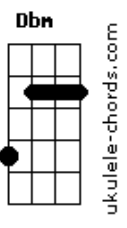

Arautos do Rei - Aqui Chegamos Pela Fé

tom:

Bb (forma dos acordes no tom de G)

Capostrate na 3ª casa

Intro: G D G7M E7
Am7 D7 G7M E7
Am7 G C7M Dbm D

G
Aqui chegamos pela fé
C D G Eb7
Confiando em Deus
A palavra é fiel
G D G
Não olharemos para trás
D
Vamos com fé!
G D7 G E7 Am7
U u u u u u Não voltaremos
D7 G E7 Am7
Aqui chegamos pela féé éé
D7 G
Aqui chegamos pela fé

C7M Gb7 Bm7 E7
Eu reelembro

Acordes

Am7 D7 G B7 G7
0 que Deus fez por mim
C7M C Bm7 Em7
As coisas impossí_veis
Am7 D7 G D
Nas mãos de meu bom mestre entreguei

G
Aqui chegamos pela fé
C D G Eb7
Confiando em Deus
A palavra é fiel
G D G
Não olharemos para trás
D
Vamos com fé!
G D7 G E7 Am7
U u u u u u Não voltaremos
D7 G E7 Am7
Aqui chegamos pela féé éé
D7 G E7 Bm7 E7
Aqui chegamos pela féé éé
Am D7 G C G
Chegamos pela fé!