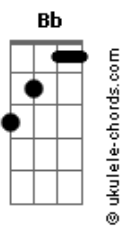

Arautos do Rei - Aqui Chegamos Pela Fé

tom:

Bb (forma dos acordes no tom de G)

Capostrate na 3ª casa

Intro: G D G7M E7
Am7 D7 G7M E7
Am7 G C7M Dbm D

G
Aqui chegamos pela fé
C D G Eb7
Confiando em Deus
A palavra é fiel
G D G
Não olharemos para trás
D
Vamos com fé!
G D7 G E7 Am7
U u u u u u Não voltaremos
D7 G E7 Am7
Aqui chegamos pela féé éé
D7 G
Aqui chegamos pela fé

C7M Gb7 Bm7 E7
Eu reelembro

Acordes

Am7 D7 G B7 G7
0 que Deus fez por mim
C7M C Bm7 Em7
As coisas impossí_veis
Am7 D7 G D
Nas mãos de meu bom mestre entreguei

G
Aqui chegamos pela fé
C D G Eb7
Confiando em Deus
A palavra é fiel
G D G
Não olharemos para trás
D
Vamos com fé!
G D7 G E7 Am7
U u u u u u Não voltaremos
D7 G E7 Am7
Aqui chegamos pela féé éé
D7 G E7 Bm7 E7
Aqui chegamos pela féé éé
Am D7 G C G
Chegamos pela fé!