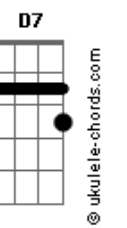

Arautos do Rei - Aqui Chegamos Pela Fé

tom:

Bb (forma dos acordes no tom de G)

Capostrate na 3ª casa

Intro: G D G7M E7
Am7 D7 G7M E7
Am7 G C7M Dbm D

G
Aqui chegamos pela fé
C D G Eb7
Confiando em Deus
A palavra é fiel
G D G
Não olharemos para trás
D
Vamos com fé!
G D7 G E7 Am7
U u u u u u Não voltaremos
D7 G E7 Am7
Aqui chegamos pela féé éé
D7 G
Aqui chegamos pela fé

C7M Gb7 Bm7 E7
Eu reelembro

Acordes

Am7 D7 G B7 G7
0 que Deus fez por mim
C7M C Bm7 Em7
As coisas impossí_veis
Am7 D7 G D
Nas mãos de meu bom mestre entreguei

G
Aqui chegamos pela fé
C D G Eb7
Confiando em Deus
A palavra é fiel
G D G
Não olharemos para trás
D
Vamos com fé!
G D7 G E7 Am7
U u u u u u Não voltaremos
D7 G E7 Am7
Aqui chegamos pela féé éé
D7 G E7 Bm7 E7
Aqui chegamos pela féé éé
Am D7 G C G
Chegamos pela fé!