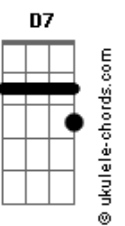

Arautos do Rei - Aqui Chegamos Pela Fé

tom:

Bb (forma dos acordes no tom de G)

Capostrate na 3ª casa

Intro: G D G7M E7
Am7 D7 G7M E7
Am7 G C7M Dbm D

G
Aqui chegamos pela fé
C D G Eb7
Confiando em Deus
A palavra é fiel
G D G
Não olharemos para trás
D
Vamos com fé!
G D7 G E7 Am7
U u u u u u Não voltaremos
D7 G E7 Am7
Aqui chegamos pela féé éé
D7 G
Aqui chegamos pela fé

C7M Gb7 Bm7 E7
Eu reelembro

Acordes

Am7 D7 G B7 G7
0 que Deus fez por mim
C7M C Bm7 Em7
As coisas impossí_veis
Am7 D7 G D
Nas mãos de meu bom mestre entreguei

G
Aqui chegamos pela fé
C D G Eb7
Confiando em Deus
A palavra é fiel
G D G
Não olharemos para trás
D
Vamos com fé!
G D7 G E7 Am7
U u u u u u Não voltaremos
D7 G E7 Am7
Aqui chegamos pela féé éé
D7 G E7 Bm7 E7
Aqui chegamos pela féé éé
Am D7 G C G
Chegamos pela fé!