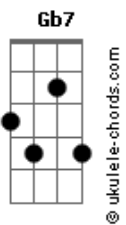

Arautos do Rei - Aqui Chegamos Pela Fé

tom:

Bb (forma dos acordes no tom de G)

Capostrate na 3ª casa

Intro: G D G7M E7
Am7 D7 G7M E7
Am7 G C7M Dbm D

G
Aqui chegamos pela fé
C D G Eb7
Confiando em Deus
A palavra é fiel
G D G
Não olharemos para trás
D
Vamos com fé!
G D7 G E7 Am7
U u u u u u Não voltaremos
D7 G E7 Am7
Aqui chegamos pela féé éé
D7 G
Aqui chegamos pela fé

C7M Gb7 Bm7 E7
Eu reelembro

Acordes

Am7 D7 G B7 G7
0 que Deus fez por mim
C7M C Bm7 Em7
As coisas impossí_veis
Am7 D7 G D
Nas mãos de meu bom mestre entreguei

G
Aqui chegamos pela fé
C D G Eb7
Confiando em Deus
A palavra é fiel
G D G
Não olharemos para trás
D
Vamos com fé!
G D7 G E7 Am7
U u u u u u Não voltaremos
D7 G E7 Am7
Aqui chegamos pela féé éé
D7 G E7 Bm7 E7
Aqui chegamos pela féé éé
Am D7 G C G
Chegamos pela fé!