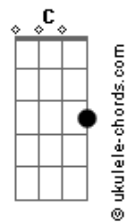

Arautos do Rei - Aqui Chegamos Pela Fé

tom:

Bb (forma dos acordes no tom de G)

Capostrate na 3ª casa

Intro: G D G7M E7
Am7 D7 G7M E7
Am7 G C7M Dbm D

G
Aqui chegamos pela fé
C D G Eb7
Confiando em Deus
A palavra é fiel
G D G
Não olharemos para trás
D
Vamos com fé!
G D7 G E7 Am7
U u u u u u Não voltaremos
D7 G E7 Am7
Aqui chegamos pela féé éé
D7 G
Aqui chegamos pela fé

C7M Gb7 Bm7 E7
Eu reelembro

Acordes

Am7 D7 G B7 G7
0 que Deus fez por mim
C7M C Bm7 Em7
As coisas impossí_veis
Am7 D7 G D
Nas mãos de meu bom mestre entreguei

G
Aqui chegamos pela fé
C D G Eb7
Confiando em Deus
A palavra é fiel
G D G
Não olharemos para trás
D
Vamos com fé!
G D7 G E7 Am7
U u u u u u Não voltaremos
D7 G E7 Am7
Aqui chegamos pela féé éé
D7 G E7 Bm7 E7
Aqui chegamos pela féé éé
Am D7 G C G
Chegamos pela fé!