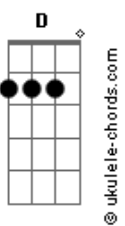

Arautos do Rei - Aqui Chegamos Pela Fé

tom:

Bb (forma dos acordes no tom de G)

Capostrate na 3ª casa

Intro: G D G7M E7
Am7 D7 G7M E7
Am7 G C7M Dbm D

G
Aqui chegamos pela fé
C D G Eb7
Confiando em Deus
A palavra é fiel
G D G
Não olharemos para trás
D
Vamos com fé!
G D7 G E7 Am7
U u u u u u Não voltaremos
D7 G E7 Am7
Aqui chegamos pela féé éé
D7 G
Aqui chegamos pela fé

C7M Gb7 Bm7 E7
Eu reelembro

Acordes

Am7 D7 G B7 G7
0 que Deus fez por mim
C7M C Bm7 Em7
As coisas impossí_veis
Am7 D7 G D
Nas mãos de meu bom mestre entreguei

G
Aqui chegamos pela fé
C D G Eb7
Confiando em Deus
A palavra é fiel
G D G
Não olharemos para trás
D
Vamos com fé!
G D7 G E7 Am7
U u u u u u Não voltaremos
D7 G E7 Am7
Aqui chegamos pela féé éé
D7 G E7 Bm7 E7
Aqui chegamos pela féé éé
Am D7 G C G
Chegamos pela fé!