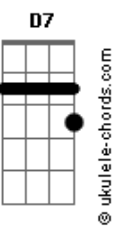

Arautos do Rei - Aqui Chegamos Pela Fé

tom:

Bb (forma dos acordes no tom de G)

Capostrate na 3ª casa

Intro: G D G7M E7
Am7 D7 G7M E7
Am7 G C7M Dbm D

G
Aqui chegamos pela fé
C D G Eb7
Confiando em Deus
A palavra é fiel
G D G
Não olharemos para trás
D
Vamos com fé!
G D7 G E7 Am7
U u u u u u Não voltaremos
D7 G E7 Am7
Aqui chegamos pela féé éé
D7 G
Aqui chegamos pela fé

C7M Gb7 Bm7 E7
Eu reelembro

Acordes

Am7 D7 G B7 G7
0 que Deus fez por mim
C7M C Bm7 Em7
As coisas impossí_veis
Am7 D7 G D
Nas mãos de meu bom mestre entreguei

G
Aqui chegamos pela fé
C D G Eb7
Confiando em Deus
A palavra é fiel
G D G
Não olharemos para trás
D
Vamos com fé!
G D7 G E7 Am7
U u u u u u Não voltaremos
D7 G E7 Am7
Aqui chegamos pela féé éé
D7 G E7 Bm7 E7
Aqui chegamos pela féé éé
Am D7 G C G
Chegamos pela fé!