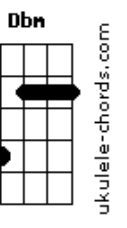

Arautos do Rei - Aqui Chegamos Pela Fé

tom:

Bb (forma dos acordes no tom de G)

Capostrate na 3ª casa

Intro: G D G7M E7
Am7 D7 G7M E7
Am7 G C7M Dbm D

G
Aqui chegamos pela fé
C D G Eb7
Confiando em Deus
A palavra é fiel
G D G
Não olharemos para trás
D
Vamos com fé!
G D7 G E7 Am7
U u u u u u Não voltaremos
D7 G E7 Am7
Aqui chegamos pela féé éé
D7 G
Aqui chegamos pela fé

C7M Gb7 Bm7 E7
Eu reelembro

Acordes

Am7 D7 G B7 G7
0 que Deus fez por mim
C7M C Bm7 Em7
As coisas impossí_veis
Am7 D7 G D
Nas mãos de meu bom mestre entreguei

G
Aqui chegamos pela fé
C D G Eb7
Confiando em Deus
A palavra é fiel
G D G
Não olharemos para trás
D
Vamos com fé!
G D7 G E7 Am7
U u u u u u Não voltaremos
D7 G E7 Am7
Aqui chegamos pela féé éé
D7 G E7 Bm7 E7
Aqui chegamos pela féé éé
Am D7 G C G
Chegamos pela fé!