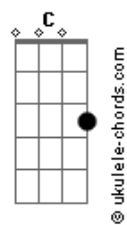

Arautos do Rei - Aqui Chegamos Pela Fé

tom:

Bb (forma dos acordes no tom de G)

Capostrate na 3ª casa

Intro: G D G7M E7
Am7 D7 G7M E7
Am7 G C7M Dbm D

G
Aqui chegamos pela fé
C D G Eb7
Confiando em Deus
A palavra é fiel
G D G
Não olharemos para trás
D
Vamos com fé!
G D7 G E7 Am7
U u u u u u Não voltaremos
D7 G E7 Am7
Aqui chegamos pela féé éé
D7 G
Aqui chegamos pela fé

C7M Gb7 Bm7 E7
Eu reelembro

Acordes

Am7 D7 G B7 G7
0 que Deus fez por mim
C7M C Bm7 Em7
As coisas impossí_veis
Am7 D7 G D
Nas mãos de meu bom mestre entreguei

G
Aqui chegamos pela fé
C D G Eb7
Confiando em Deus
A palavra é fiel
G D G
Não olharemos para trás
D
Vamos com fé!
G D7 G E7 Am7
U u u u u u Não voltaremos
D7 G E7 Am7
Aqui chegamos pela féé éé
D7 G E7 Bm7 E7
Aqui chegamos pela féé éé
Am D7 G C G
Chegamos pela fé!