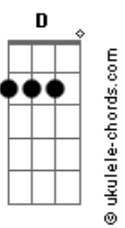

Arautos do Rei - Aqui Chegamos Pela Fé

tom:

Bb (forma dos acordes no tom de G)

Capostrate na 3ª casa

Intro: G D G7M E7
Am7 D7 G7M E7
Am7 G C7M Dbm D

G
Aqui chegamos pela fé
C D G Eb7
Confiando em Deus
A palavra é fiel
G D G
Não olharemos para trás
D
Vamos com fé!
G D7 G E7 Am7
U u u u u u Não voltaremos
D7 G E7 Am7
Aqui chegamos pela féé éé
D7 G
Aqui chegamos pela fé

C7M Gb7 Bm7 E7
Eu reelembro

Acordes

Am7 D7 G B7 G7
0 que Deus fez por mim
C7M C Bm7 Em7
As coisas impossí_veis
Am7 D7 G D
Nas mãos de meu bom mestre entreguei

G
Aqui chegamos pela fé
C D G Eb7
Confiando em Deus
A palavra é fiel
G D G
Não olharemos para trás
D
Vamos com fé!
G D7 G E7 Am7
U u u u u u Não voltaremos
D7 G E7 Am7
Aqui chegamos pela féé éé
D7 G E7 Bm7 E7
Aqui chegamos pela féé éé
Am D7 G C G
Chegamos pela fé!