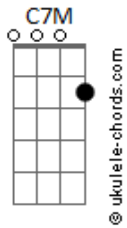

Arautos do Rei - Aqui Chegamos Pela Fé

tom:

Bb (forma dos acordes no tom de G)

Capostrate na 3ª casa

Intro: G D G7M E7
Am7 D7 G7M E7
Am7 G C7M Dbm D

G
Aqui chegamos pela fé
C D G Eb7
Confiando em Deus
A palavra é fiel
G D G
Não olharemos para trás
D
Vamos com fé!
G D7 G E7 Am7
U u u u u u Não voltaremos
D7 G E7 Am7
Aqui chegamos pela féé éé
D7 G
Aqui chegamos pela fé

C7M Gb7 Bm7 E7
Eu reelembro

Acordes

Am7 D7 G B7 G7
0 que Deus fez por mim
C7M C Bm7 Em7
As coisas impossí_veis
Am7 D7 G D
Nas mãos de meu bom mestre entreguei

G
Aqui chegamos pela fé
C D G Eb7
Confiando em Deus
A palavra é fiel
G D G
Não olharemos para trás
D
Vamos com fé!
G D7 G E7 Am7
U u u u u u Não voltaremos
D7 G E7 Am7
Aqui chegamos pela féé éé
D7 G E7 Bm7 E7
Aqui chegamos pela féé éé
Am D7 G C G
Chegamos pela fé!