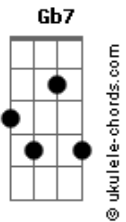

Arautos do Rei - Aqui Chegamos Pela Fé

tom:

Bb (forma dos acordes no tom de G)

Capostrate na 3ª casa

Intro: G D G7M E7
Am7 D7 G7M E7
Am7 G C7M Dbm D

G
Aqui chegamos pela fé
C D G Eb7
Confiando em Deus
A palavra é fiel
G D G
Não olharemos para trás
D
Vamos com fé!
G D7 G E7 Am7
U u u u u u Não voltaremos
D7 G E7 Am7
Aqui chegamos pela féé éé
D7 G
Aqui chegamos pela fé

C7M Gb7 Bm7 E7
Eu reelembro

Acordes

Am7 D7 G B7 G7
0 que Deus fez por mim
C7M C Bm7 Em7
As coisas impossí_veis
Am7 D7 G D
Nas mãos de meu bom mestre entreguei

G
Aqui chegamos pela fé
C D G Eb7
Confiando em Deus
A palavra é fiel
G D G
Não olharemos para trás
D
Vamos com fé!
G D7 G E7 Am7
U u u u u u Não voltaremos
D7 G E7 Am7
Aqui chegamos pela féé éé
D7 G E7 Bm7 E7
Aqui chegamos pela féé éé
Am D7 G C G
Chegamos pela fé!