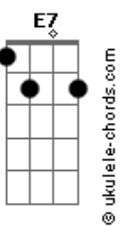

Arautos do Rei - Aqui Chegamos Pela Fé

tom:

Bb (forma dos acordes no tom de G)

Capostrate na 3ª casa

Intro: G D G7M E7
Am7 D7 G7M E7
Am7 G C7M Dbm D

G
Aqui chegamos pela fé
C D G Eb7
Confiando em Deus
A palavra é fiel
G D G
Não olharemos para trás
D
Vamos com fé!
G D7 G E7 Am7
U u u u u u Não voltaremos
D7 G E7 Am7
Aqui chegamos pela féé éé
D7 G
Aqui chegamos pela fé

C7M Gb7 Bm7 E7
Eu reelembro

Acordes

Am7 D7 G B7 G7
0 que Deus fez por mim
C7M C Bm7 Em7
As coisas impossí_veis
Am7 D7 G D
Nas mãos de meu bom mestre entreguei

G
Aqui chegamos pela fé
C D G Eb7
Confiando em Deus
A palavra é fiel
G D G
Não olharemos para trás
D
Vamos com fé!
G D7 G E7 Am7
U u u u u u Não voltaremos
D7 G E7 Am7
Aqui chegamos pela féé éé
D7 G E7 Bm7 E7
Aqui chegamos pela féé éé
Am D7 G C G
Chegamos pela fé!