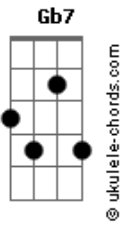

Arautos do Rei - Aqui Chegamos Pela Fé

tom:

Bb (forma dos acordes no tom de G)

Capostrate na 3ª casa

Intro: G D G7M E7
Am7 D7 G7M E7
Am7 G C7M Dbm D

G
Aqui chegamos pela fé
C D G Eb7
Confiando em Deus
A palavra é fiel
G D G
Não olharemos para trás
D
Vamos com fé!
G D7 G E7 Am7
U u u u u u Não voltaremos
D7 G E7 Am7
Aqui chegamos pela féé éé
D7 G
Aqui chegamos pela fé

C7M Gb7 Bm7 E7
Eu reelembro

Acordes

Am7 D7 G B7 G7
0 que Deus fez por mim
C7M C Bm7 Em7
As coisas impossí_veis
Am7 D7 G D
Nas mãos de meu bom mestre entreguei

G
Aqui chegamos pela fé
C D G Eb7
Confiando em Deus
A palavra é fiel
G D G
Não olharemos para trás
D
Vamos com fé!
G D7 G E7 Am7
U u u u u u Não voltaremos
D7 G E7 Am7
Aqui chegamos pela féé éé
D7 G E7 Bm7 E7
Aqui chegamos pela féé éé
Am D7 G C G
Chegamos pela fé!