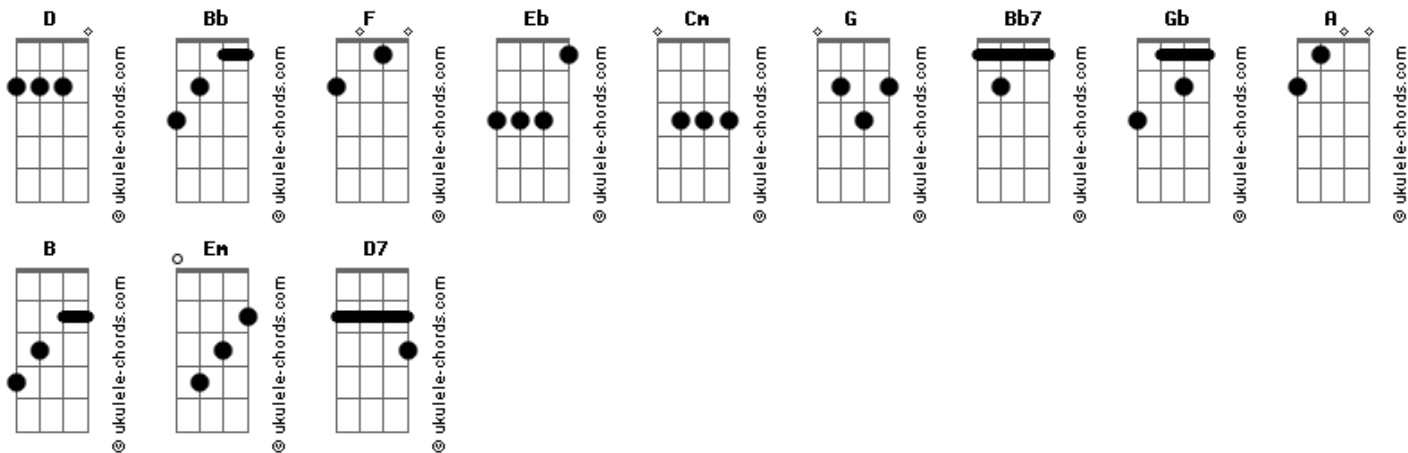

Arautos do Rei - Ainda Existe Graça

Tom: D

Bb **F** **Eb**
 No céu há uma porta, que ainda está aberta pelo Intercessor
Bb **F** **Eb**
 Mas não vai demorar, o livre acesso para o céu vai se fechar
Cm **F** **Eb**
 Jesus, a própria Graça, em breve vai se levantar
Cm **F**
 Então irá falar: Consumado está!

Refrão

Bb **F** **Eb** **G**
 Ainda existe Graça, ainda existe Salvação
F **Eb** **Cm** **F**
 Só pela intercessão do céu, a porta não fechou
Bb **Bb7** **Eb** **Gb**
 Jesus no santuário está, e espera sua decisão
Bb **Cm** **F** **Bb**
 Pois breve o conflito findará, e o Céu selado estará.

Acordes

Somente Ele têm, a Chave de Davi

Refrão

Bb **F** **Eb** **G**
 Ainda existe Graça, ainda existe Salvação
F **Eb** **Cm** **F**
 Só pela intercessão do céu, a porta não fechou
Bb **Bb7** **Eb** **Gb**
 Jesus no santuário está, e espera sua decisão
Bb **Cm** **F** **Bb**
 Pois breve o conflito findará, e o Céu selado estará.

Ponte

Eb **Bb**
 A porta já está se fechando, por isso não demore mais
Eb
G
 Siga para a luz e deixe as trevas, pois logo a Grande Esperança vai raiar.

Modulação

D **A** **G** **B**
 Ainda existe Graça, ainda existe Salvação
A **G** **Em** **A**
 Só pela intercessão do céu, a porta não fechou
D **D7** **G** **Bb**
 Jesus no santuário está, e espera sua decisão
D **Em** **A** **D**
 Pois breve o conflito findará, e o Céu selado estará.