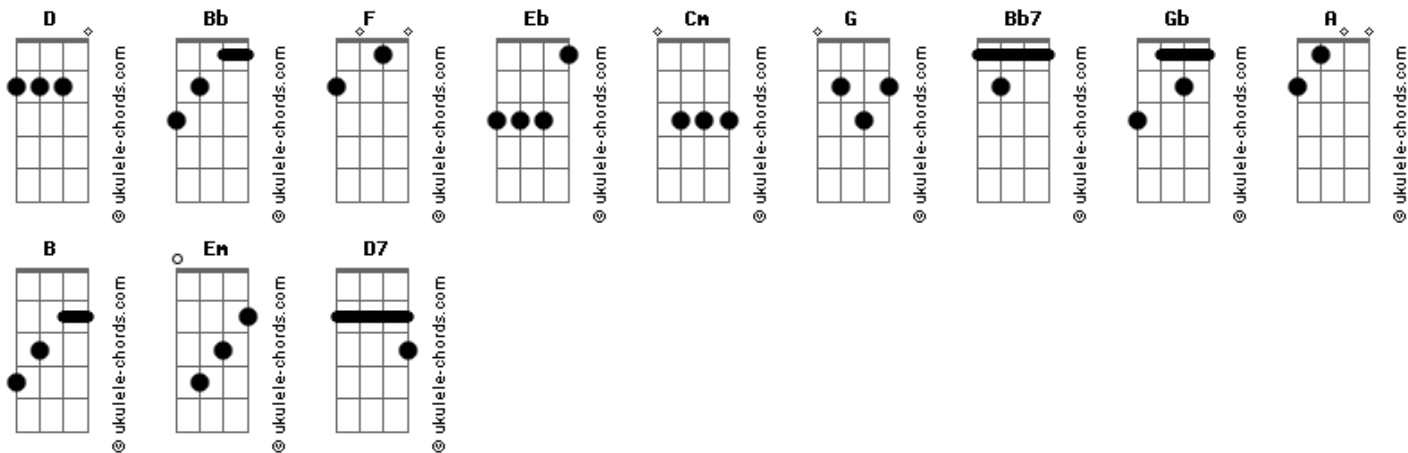

Arautos do Rei - Ainda Existe Graça

Tom: D

Bb **F** **Eb**
 No céu há uma porta, que ainda está aberta pelo Intercessor
Bb **F** **Eb**
 Mas não vai demorar, o livre acesso para o céu vai se fechar
Cm **F** **Eb**
 Jesus, a própria Graça, em breve vai se levantar
Cm **F**
 Então irá falar: Consumado está!

Refrão

Bb **F** **Eb** **G**
 Ainda existe Graça, ainda existe Salvação
F **Eb** **Cm** **F**
 Só pela intercessão do céu, a porta não fechou
Bb **Bb7** **Eb** **Gb**
 Jesus no santuário está, e espera sua decisão
Bb **Cm** **F** **Bb**
 Pois breve o conflito findará, e o Céu selado estará.

Acordes

Somente Ele têm, a Chave de Davi

Refrão

Bb **F** **Eb** **G**
 Ainda existe Graça, ainda existe Salvação
F **Eb** **Cm** **F**
 Só pela intercessão do céu, a porta não fechou
Bb **Bb7** **Eb** **Gb**
 Jesus no santuário está, e espera sua decisão
Bb **Cm** **F** **Bb**
 Pois breve o conflito findará, e o Céu selado estará.

Ponte

Eb **Bb**
 A porta já está se fechando, por isso não demore mais
Eb
 Siga para a luz e deixe as trevas, pois logo a Grande Esperança vai raiar.

Modulação

D **A** **G** **B**
 Ainda existe Graça, ainda existe Salvação
A **G** **Em** **A**
 Só pela intercessão do céu, a porta não fechou
D **D7** **G** **Bb**
 Jesus no santuário está, e espera sua decisão
D **Em** **A** **D**
 Pois breve o conflito findará, e o Céu selado estará.