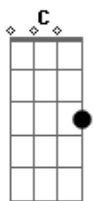

Arautos do Rei - A Oração É o Caminho

tom:

Intro: C G Am C F C Bb G

C E Am C
Falar com meu Jesus
F C Dm7 G
Enche minha vida de emoção

C G Am C
Ouvir a sua voz
F C Dm7 G
Alivia e limpa o coração

Am Em
A oração é o caminho
Dm C F G Am Em
Pra poder ouvir a voz do meu Jesus

Am Em
A oração é o caminho
Dm C F G C
Pra poder ouvir a voz do meu Jesus

[Interlúdio] C Bb Dm C F G F G

C G Am Am
Se estou angustiado
F C Dm G
Posso ir a Ele sem temor
C Am C
Pois Sua voz tão mansa
F C Dm G
Livra-me do medo com amor
Am Em
A oração é o caminho
Dm C F G Am7 Em
Pra poder ouvir a voz do meu Jesus
Am Em
A oração é o caminho
Dm C F G C Bb
Pra poder ouvir a voz do meu Jesus
Dm C F G C
Pra poder ouvir a voz do meu Jesus

Acordes

© ukulele-chords.com