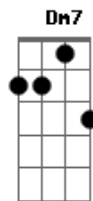

© ukulele-chords.com