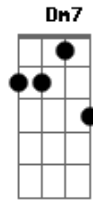

© ukulele-chords.com