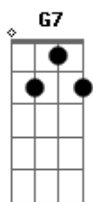

© ukulele-chords.com