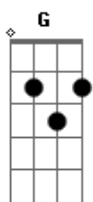

Araketu - Sempre Será

Tom: G

Intro: G7 Bm7 C Am7 D

Bm7 C G Am7 D
Meu amor quero você

G7 Em7 Bm7 G
Gosto de ficar te olhando passo o tempo imaginando teu modo de amar 0 que tem que ser assim será

G7 Em7 Bm7 Bm7
Toda vez que eu te vejo te quero e te desejo não dá pra disfarçar Vai acontecer sem esperar

C G7 D D7
Eu preciso dar um jeito nessa paixão guardada dentro do meu peito Você não entende as coisas que eu te digo

Bm7 C G Am7 D G
Tenho amor demais pra dar Pra gente viver tem que sonhar

G7 Em7 Bm7 Bm7
Quando eu fico do teu lado meu olhar apaixonado só você não vê Quem quer receber tem que se dar

G7 Em7 Bm7 C G Am7
Quando eu vejo o teu rosto minha boca sente o gosto de um beijo pra valer Você não entende o que mexeu comigo

C G7 D D7
Acho que isso tudo é uma loucura coração dispara e a gente não Seguro Solo: G7 Bm7 C Am7 D

Acordes

© ukulele-chords.com