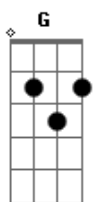

Araketu - Sempre Será

Tom: G

Intro: G7 Bm7 C Am7 D

Bm7 C G Am7 D
Meu amor quero você

G7 Em7 Bm7 G
Gosto de ficar te olhando passo o tempo imaginando teu modo de amar 0 que tem que ser assim será

G7 Em7 Bm7 Bm7
Toda vez que eu te vejo te quero e te desejo não dá pra disfarçar Vai acontecer sem esperar

C G7 D D7
Eu preciso dar um jeito nessa paixão guardada dentro do meu peito Você não entende as coisas que eu te digo

Bm7 C G Am7 D G
Tenho amor demais pra dar Pra gente viver tem que sonhar

G7 Em7 Bm7 Bm7
Quando eu fico do teu lado meu olhar apaixonado só você não vê Quem quer receber tem que se dar

G7 Em7 Bm7 C G Am7
Quando eu vejo o teu rosto minha boca sente o gosto de um beijo pra valer Você não entende o que mexeu comigo

C G7 D7
Acho que isso tudo é uma loucura coração dispara e a gente não Seguro Solo: G7 Bm7 C Am7 D

Acordes

© ukulele-chords.com