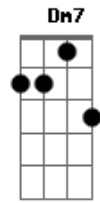

ukulele-chords.com

ukulele-chords.com