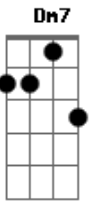

© ukulele-chords.com