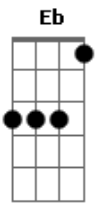

Araketu - Com Carinho

tom: Eb

A A7M A7
 Volte amanhã Vou te esperar

D7M
 Vou deixar a porta aberta

Dm7
 Não demore, tenho pressa

A A7M A7
 Vou te aguardar A luz de velas

D7M
 Olharei pela janela

Dm7
 Eu serei o sentinela

Gbm F#7M Bm
 Meu coração é criança

E Bm
 Ele canta, ele dança

E Bm

Bate e balança
 Gbm F#7M Bm
 Meu coração, alegria

E E7
 Ele é sonho e poesia

A A7
 Chega com carinho

D7M E7
 Pro seu ninho Vumbora

A A7
 Chega meu benzinho

C Db D E7
 Dá um beijinho Adoça

A A7
 Chega com carinho

D7M E7
 Pro seu ninho Vumbora

A A7
 Chega meu benzinho

C Db D E7
 Dá um beijinho Adoça

Acordes

© ukulele-chords.com

© ukulele-chords.com