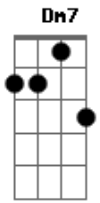

© ukulele-chords.com