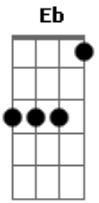

Araketu - Com Carinho

tom: Eb

A A7M A7
 Volte amanhã Vou te esperar

D7M
 Vou deixar a porta aberta

Dm7
 Não demore, tenho pressa

A A7M A7
 Vou te aguardar A luz de velas

D7M
 Olharei pela janela

Dm7
 Eu serei o sentinela

Gbm F#7M Bm
 Meu coração é criança

E Bm
 Ele canta, ele dança

E Bm

Bate e balança
 Gbm F#7M Bm
 Meu coração, alegria

E E7
 Ele é sonho e poesia

A A7
 Chega com carinho

D7M E7
 Pro seu ninho Vumbora

A A7
 Chega meu benzinho

C Db D E7
 Dá um beijinho Adoça

A A7
 Chega com carinho

D7M E7
 Pro seu ninho Vumbora

A A7
 Chega meu benzinho

C Db D E7
 Dá um beijinho Adoça

Acordes

© ukulele-chords.com

© ukulele-chords.com