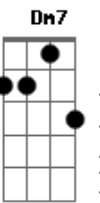

© ukulele-chords.com