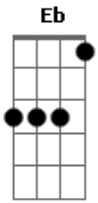

ukulele-chords.com