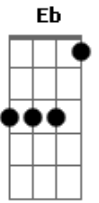

Araketu - Com Carinho

tom: Eb

A A7M A7
 Volte amanhã Vou te esperar

D7M
 Vou deixar a porta aberta

Dm7
 Não demore, tenho pressa

A A7M A7
 Vou te aguardar A luz de velas

D7M
 Olharei pela janela

Dm7
 Eu serei o sentinela

Gbm F#7M Bm
 Meu coração é criança

E Bm
 Ele canta, ele dança

E Bm

Bate e balança
 Gbm F#7M Bm
 Meu coração, alegria

E E7
 Ele é sonho e poesia

A A7
 Chega com carinho

D7M E7
 Pro seu ninho Vumbora

A A7
 Chega meu benzinho

C Db D E7
 Dá um beijinho Adoça

A A7
 Chega com carinho

D7M E7
 Pro seu ninho Vumbora

A A7
 Chega meu benzinho

C Db D E7
 Dá um beijinho Adoça

Acordes

© ukulele-chords.com

© ukulele-chords.com