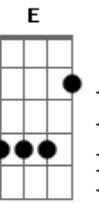

© ukulele-chords.com