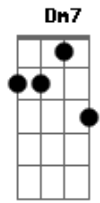

© ukulele-chords.com