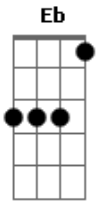

© ukulele-chords.com