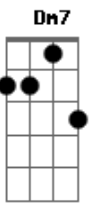

© ukulele-chords.com